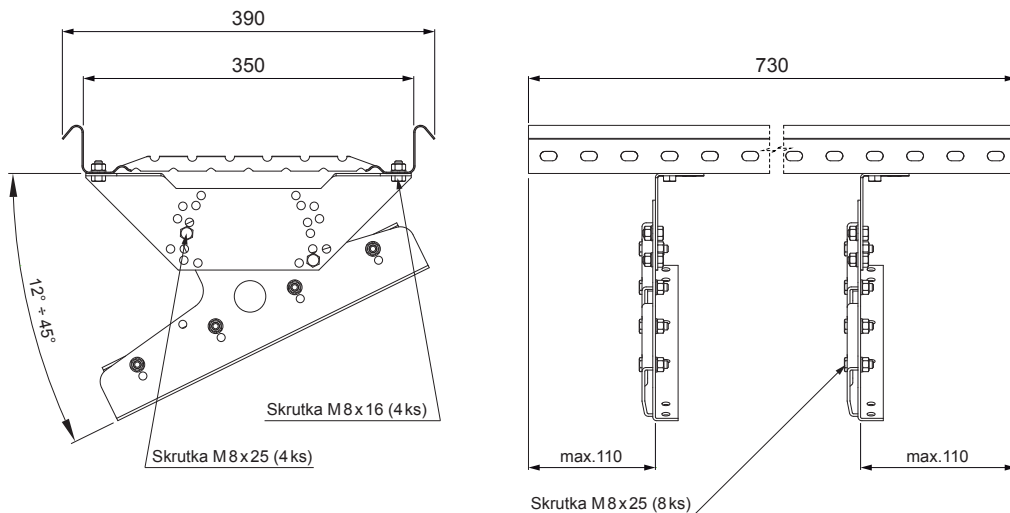

TECHNICKÝ LIST STŘEŠNÍ SCHOD PRO CLICK PANEL

CLICK-DACH

DETAIL:
1. střešní schod pro CLICK panel

P Pozink – Natur

INDEX	ZMĚNA	DATUM	PODPIS				
ZN. MAT.							T.O.
ROZM.-POLOT							
POM. ZAŘ.					STN	TR.Č.	
VYPR.	Ing. Kluska M.				POZN.	Č.POZICE	
PRESK.							
TECHNOL.		TECHNOL.			STARÝ V.	Č.V.	
NÁZEV	Střešní schod pro CLICK panel				Počet listů	CLICK-DACH	List 