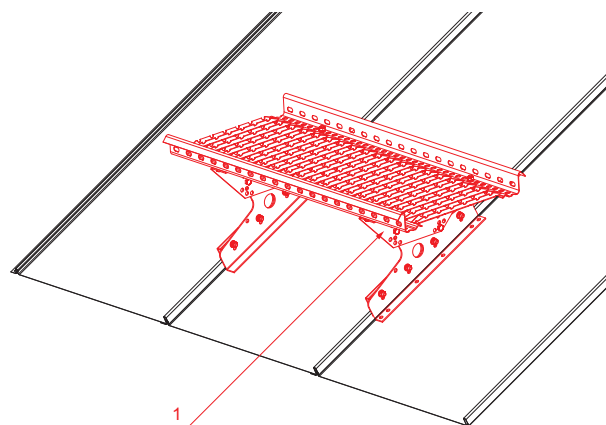

TECHNICKÝ LIST STŘEŠNÍ SCHOD PRO CLICK PANEL

CLICK-DACH

DETAIL:
1. střešní schod pro CLICK panel

P Pozink – Natur

INDEX	ZMĚNA	DATUM	PODPIS				
ZN. MAT.							T.O.
ROZM.-POLOT							
POM. ZAŘ.					STN	TR.Č.	
VYPR.	Ing. Kluska M.				POZN.	Č.POZICE	
PRESK.							
TECHNOL.		TECHNOL.			STARÝ V.	Č.V.	
NÁZEV	Střešní schod pro CLICK panel				Počet listů	CLICK-DACH	List 