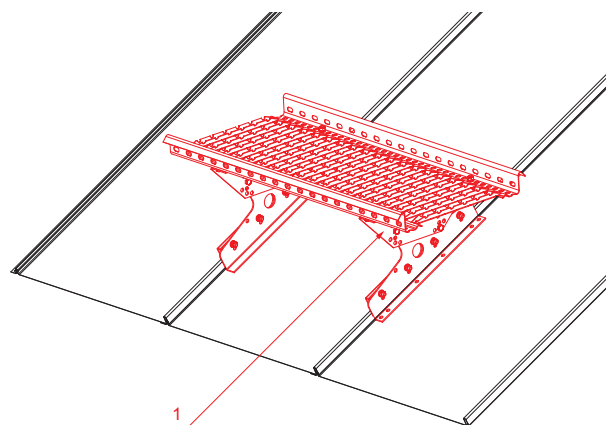

TECHNICKÝ LIST STŘEŠNÍ SCHOD PRO CLICK PANEL

CLICK-DACH

DETAIL:
1. střešní schod pro CLICK panel

B Pozink lakovaný – Bílá – RAL 9010

INDEX	ZMĚNA	DATUM	PODPIS	  
ZN. MAT.				
ROZM.-POLOT		T.O.	HMOTNOST kg	MER.
POM. ZAŘ.			STN	TR.Č.
VYPR.	Ing. Kluska M.		POZN.	Č.POZICE
PRESK.				
TECHNOL.	TECHNOL.		STARÝ V.	Č.V.
NÁZEV	Střešní schod pro CLICK panel		Počet listů	CLICK-DACH List 