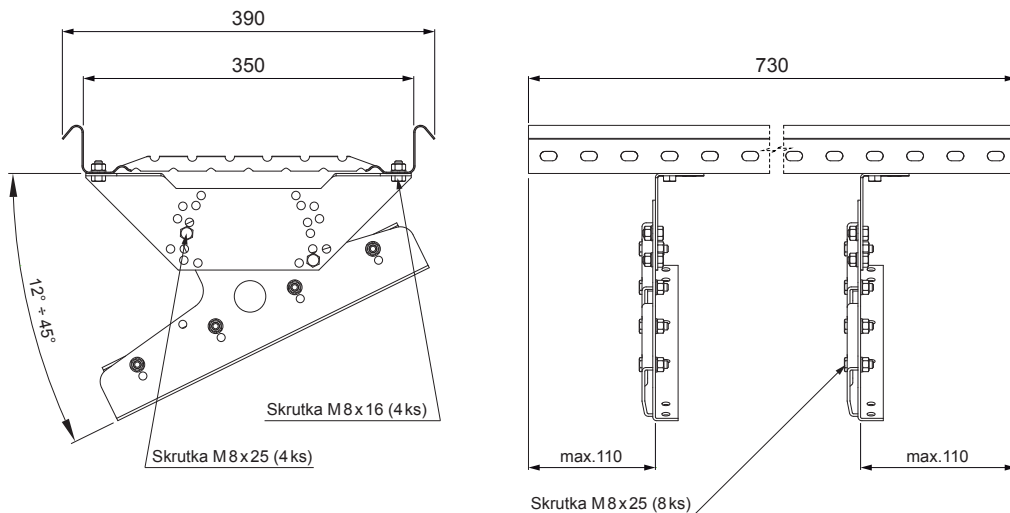

TECHNICKÝ LIST STŘEŠNÍ SCHOD PRO CLICK PANEL

CLICK-DACH

DETAIL:
1. střešní schod pro CLICK panel

B Pozink lakovaný – Bílá – RAL 9010

INDEX	ZMĚNA	DATUM	PODPIS	  
ZN. MAT.				
ROZM.-POLOT		T.O.	HMOTNOST kg	MER.
POM. ZAŘ.			STN	TR.Č.
VYPR.	Ing. Kluska M.		POZN.	Č.POZICE
PRESK.				
TECHNOL.	TECHNOL.		STARÝ V.	Č.V.
NÁZEV	Střešní schod pro CLICK panel		Počet listů	CLICK-DACH List 