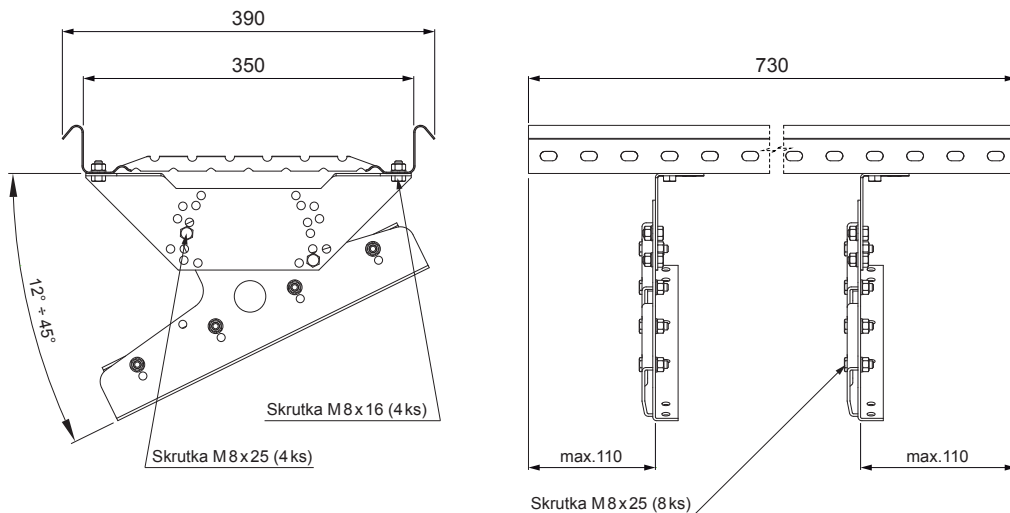

TECHNICKÝ LIST STŘEŠNÍ SCHOD PRO CLICK PANEL

CLICK-DACH

DETAIL:
1. střešní schod pro CLICK panel

BH Pozink lakovaný – Bílo hliníková – RAL 9006

INDEX	ZMĚNA	DATUM	PODPIS	  
ZN. MAT.				
ROZM.-POLOT		T.O.	HMOTNOST kg	MER.
POM. ZAŘ.			STN	TR.Č.
VYPR.	Ing. Kluska M.		POZN.	Č.POZICE
PRESK.				
TECHNOL.	TECHNOL.		STARÝ V.	Č.V.
NÁZEV	Střešní schod pro CLICK panel		Počet listů	CLICK-DACH List 