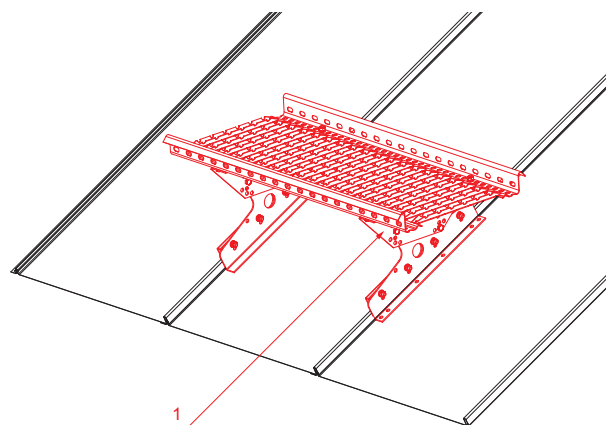

TECHNICKÝ LIST STŘEŠNÍ SCHOD PRO CLICK PANEL

CLICK-DACH

DETAIL:
1. střešní schod pro CLICK panel

BH Pozink lakovaný – Bílo hliníková – RAL 9006

INDEX	ZMĚNA	DATUM	PODPIS	  
ZN. MAT.				
ROZM.-POLOT		T.O.	HMOTNOST kg	MER.
POM. ZAŘ.			STN	TR.Č.
VYPR.	Ing. Kluska M.		POZN.	Č.POZICE
PRESK.				
TECHNOL.	TECHNOL.		STARÝ V.	Č.V.
NÁZEV	Střešní schod pro CLICK panel		Počet listů	CLICK-DACH List 