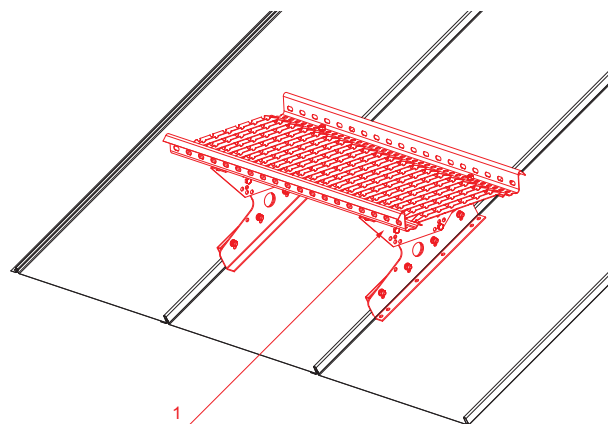

TECHNICKÝ LIST STŘEŠNÍ SCHOD PRO CLICK PANEL

CLICK-DACH

DETAIL:
1. střešní schod pro CLICK panel

BH Pozink lakovaný – Bílo hliníková – RAL 9006

INDEX	ZMĚNA	DATUM	PODPIS	  
ZN. MAT.				
ROZM.-POLOT		T.O.	HMOTNOST kg	MER.
POM. ZAŘ.			STN	TR.Č.
VYPR.	Ing. Kluska M.		POZN.	Č.POZICE
PRESK.				
TECHNOL.	TECHNOL.		STARÝ V.	Č.V.
NÁZEV	Střešní schod pro CLICK panel			Počet listů
				CLICK-DACH
				List 