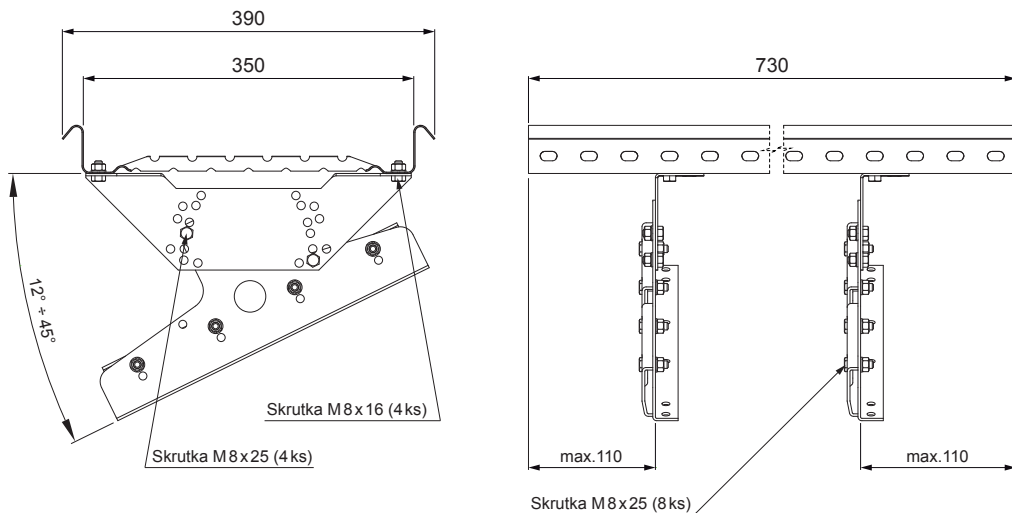

TECHNICKÝ LIST STŘEŠNÍ SCHOD PRO CLICK PANEL

CLICK-DACH

DETAIL:
1. střešní schod pro CLICK panel

BH Pozink lakovaný – Bílo hliníková – RAL 9006

INDEX	ZMĚNA	DATUM	PODPIS	  
ZN. MAT.				
ROZM.-POLOT		T.O.	HMOTNOST kg	MER.
POM. ZAŘ.			STN	TR.Č.
VYPR.	Ing. Kluska M.		POZN.	Č.POZICE
PRESK.				
TECHNOL.	TECHNOL.		STARÝ V.	Č.V.
NÁZEV	Střešní schod pro CLICK panel			Počet listů
				CLICK-DACH
				List 