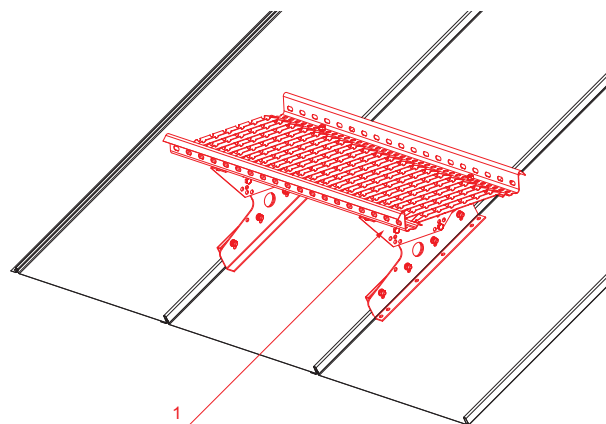

TECHNICKÝ LIST STŘEŠNÍ SCHOD PRO CLICK PANEL

CLICK-DACH

DETAIL:
1. střešní schod pro CLICK panel

MH Pozink lakovaný – Měděno hnědá – RAL 8004

INDEX	ZMĚNA	DATUM	PODPIS			
ZN. MAT.	T.O.		HMOTNOST kg			
ROZM.-POLOT						
POM. ZAŘ.			STN	TR.Č.		
VYPR.	Ing. Kluska M.		POZN.	Č.POZICE		
PRESK.						
TECHNOL.	TECHNOL.		STARÝ V.	Č.V.		
NÁZEV	Střešní schod pro CLICK panel			Počet listů	CLICK-DACH	List 