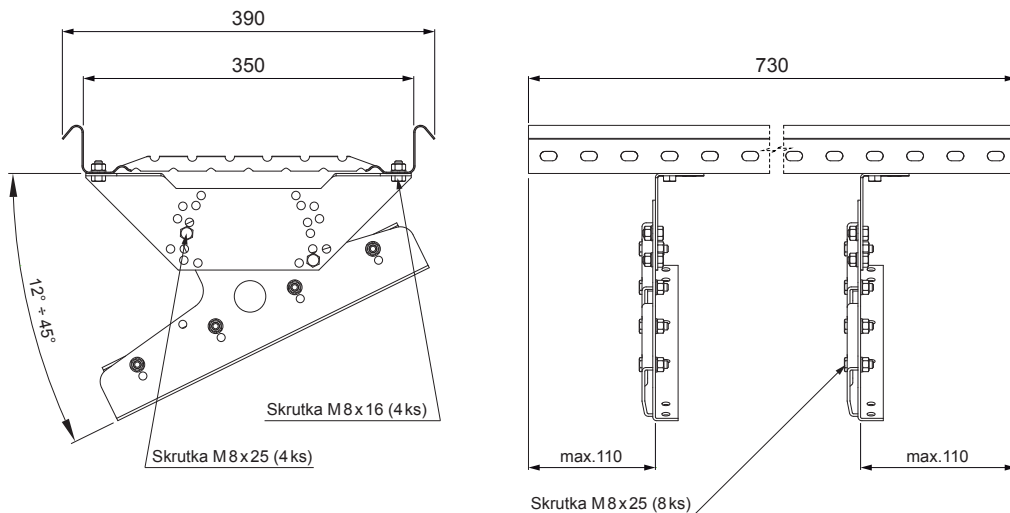

TECHNICKÝ LIST STŘEŠNÍ SCHOD PRO CLICK PANEL

CLICK-DACH

DETAIL:
1. střešní schod pro CLICK panel

MH Pozink lakovaný – Měděno hnědá – RAL 8004

INDEX	ZMĚNA	DATUM	PODPIS			
ZN. MAT.	T.O.		HMOTNOST kg			
ROZM.-POLOT						
POM. ZAŘ.			STN	TR.Č.		
VYPR.	Ing. Kluska M.		POZN.	Č.POZICE		
PRESK.						
TECHNOL.	TECHNOL.		STARÝ V.	Č.V.		
NÁZEV	Střešní schod pro CLICK panel			Počet listů	CLICK-DACH	List 