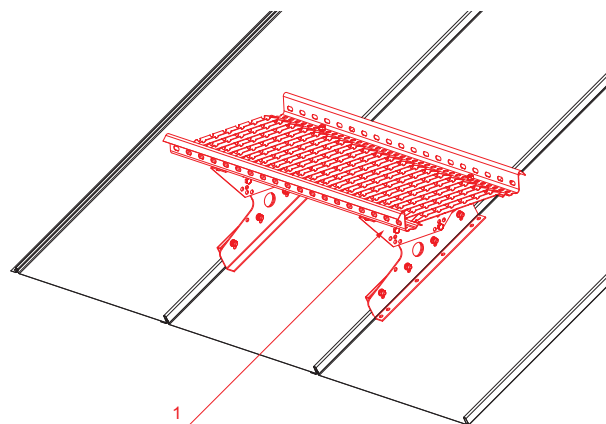

TECHNICKÝ LIST STŘEŠNÍ SCHOD PRO CLICK PANEL

CLICK-DACH

DETAIL:
1. střešní schod pro CLICK panel

IC Pozink lakovaný – Intenzivní černá – RAL 9005

INDEX	ZMĚNA	DATUM	PODPIS	 
ZN. MAT.				
ROZM.-POLOT		T.O.	HMOTNOST kg	MER.
POM. ZAŘ.			STN	TR.Č.
VYPR.	Ing. Kluska M.		POZN.	Č.POZICE
PRESK.				
TECHNOL.	TECHNOL.		STARÝ V.	Č.V.
NÁZEV	Střešní schod pro CLICK panel		Počet listů	CLICK-DACH List 