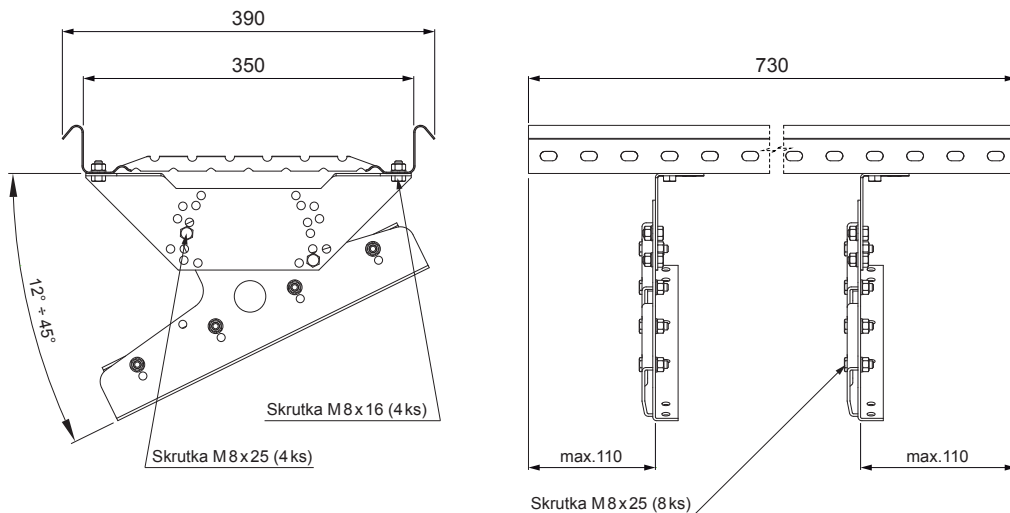

TECHNICKÝ LIST STŘEŠNÍ SCHOD PRO CLICK PANEL

CLICK-DACH

DETAIL:
1. střešní schod pro CLICK panel

IC Pozink lakovaný – Intenzivní černá – RAL 9005

INDEX	ZMĚNA	DATUM	PODPIS	 
ZN. MAT.				
ROZM.-POLOT		T.O.	HMOTNOST kg	MER.
POM. ZAŘ.			STN	TR.Č.
VYPR.	Ing. Kluska M.		POZN.	Č.POZICE
PRESK.				
TECHNOL.	TECHNOL.		STARÝ V.	Č.V.
NÁZEV	Střešní schod pro CLICK panel		Počet listů	CLICK-DACH List 