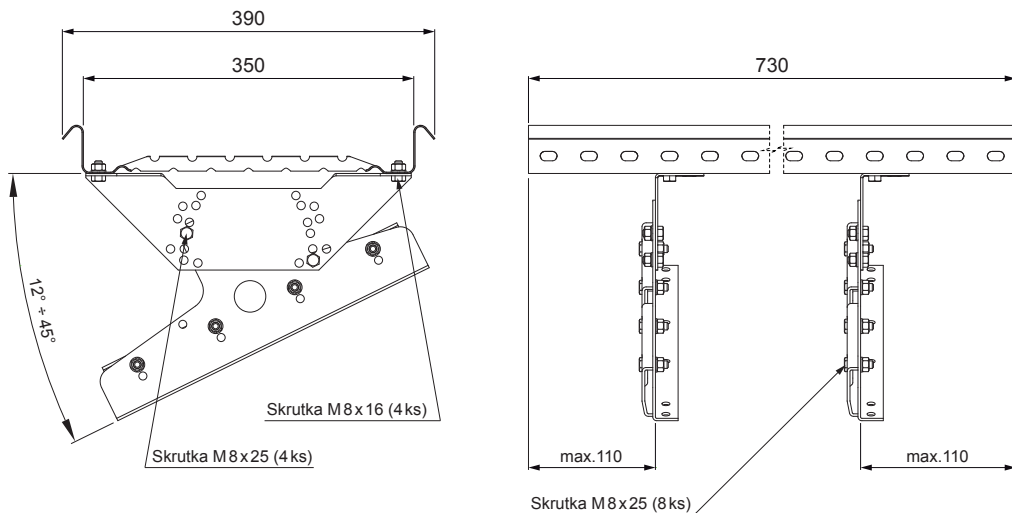

TECHNICKÝ LIST STŘEŠNÍ SCHOD PRO CLICK PANEL

CLICK-DACH

DETAIL:
1. střešní schod pro CLICK panel

IC Pozink lakovaný – Intenzivní černá – RAL 9005

INDEX	ZMĚNA	DATUM	PODPIS			
ZN. MAT.	ROZM.-POLOT	T.O.	HMOTNOST kg			
POM. ZAŘ.	VYPR. Ing. Kluska M.	POZN.	STN	TR.Č.		
PRESK.	TECHNOL.	TECHNOL.	STARÝ V.	Č.V.		
NÁZEV	Střešní schod pro CLICK panel			Počet listů	CLICK-DACH List 	