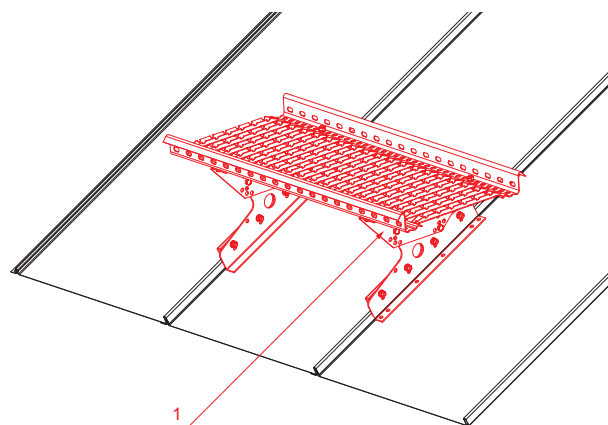

TECHNICKÝ LIST STŘEŠNÍ SCHOD PRO CLICK PANEL

CLICK-DACH

DETAIL:
1. střešní schod pro CLICK panel

IC Pozink lakovaný – Intenzivní černá – RAL 9005

INDEX	ZMĚNA	DATUM	PODPIS			
ZN. MAT.	ROZM.-POLOT	T.O.	HMOTNOST kg			
POM. ZAŘ.	VYPR. Ing. Kluska M.	POZN.	STN	TR.Č.		
PRESK.	TECHNOL.	TECHNOL.	STARÝ V.	Č.V.		
NÁZEV	Střešní schod pro CLICK panel			Počet listů	CLICK-DACH List 	