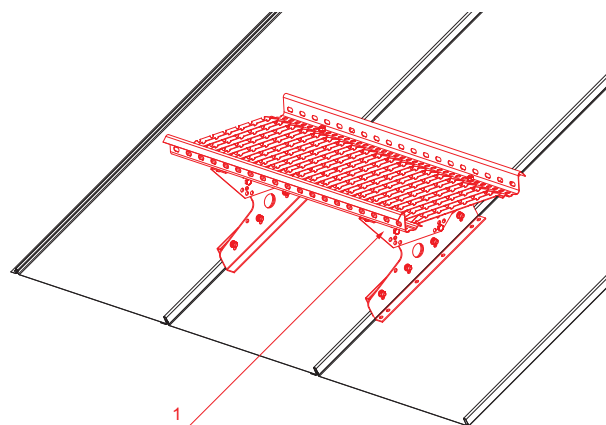

TECHNICKÝ LIST STŘEŠNÍ SCHOD PRO CLICK PANEL

CLICK-DACH

DETAIL:

1. střešní schod pro CLICK panel

TM Pozink lakovaný – Testa di Moro – RAL 8028

INDEX	ZMĚNA	DATUM	PODPIS				
ZN. MAT.							T.O.
ROZM.-POLOT							
POM. ZAŘ.					STN	TR.Č.	
VYPR.	Ing. Kluska M.				POZN.	Č.POZICE	
PRESK.							
TECHNOL.		TECHNOL.			STARÝ V.	Č.V.	
NÁZEV	Střešní schod pro CLICK panel				Počet listů	CLICK-DACH	List 