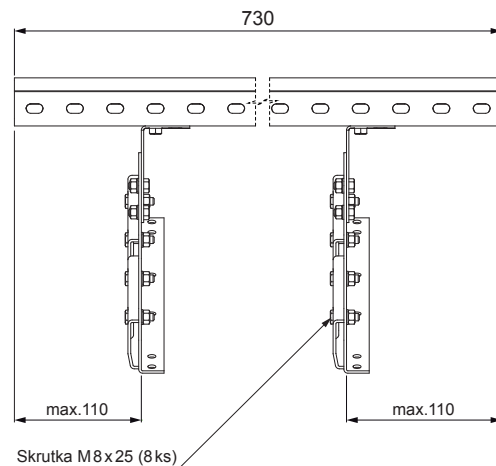

TECHNICKÝ LIST STŘEŠNÍ SCHOD PRO CLICK PANEL

CLICK-DACH

DETAIL:

1. střešní schod pro CLICK panel

TM Pozink lakovaný – Testa di Moro – RAL 8028

INDEX	ZMĚNA	DATUM	PODPIS				
ZN. MAT.							T.O.
ROZM.-POLOT							
POM. ZAŘ.					STN	TR.Č.	
VYPR.	Ing. Kluska M.				POZN.	Č.POZICE	
PRESK.							
TECHNOL.		TECHNOL.			STARÝ V.	Č.V.	
NÁZEV	Střešní schod pro CLICK panel				Počet listů	CLICK-DACH	List 