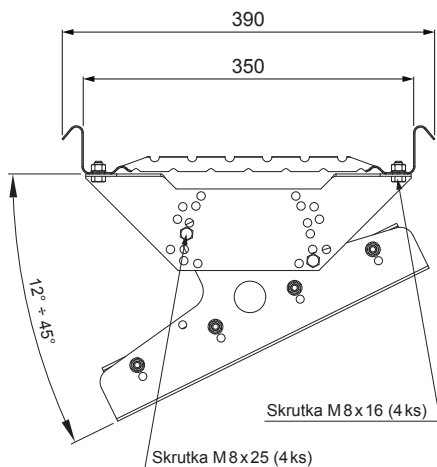

TECHNICKÝ LIST STŘEŠNÍ SCHOD PRO CLICK PANEL

CLICK-DACH

DETAIL:

1. střešní schod pro CLICK panel

TM Pozink lakovaný – Testa di Moro – RAL 8028

INDEX	ZMĚNA	DATUM	PODPIS				
ZN. MAT.							T.O.
ROZM.-POLOT							
POM. ZAŘ.					STN	TR.Č.	
VYPR.	Ing. Kluska M.				POZN.	Č.POZICE	
PRESK.							
TECHNOL.		TECHNOL.			STARÝ V.	Č.V.	
NÁZEV	Střešní schod pro CLICK panel				Počet listů	CLICK-DACH	List 