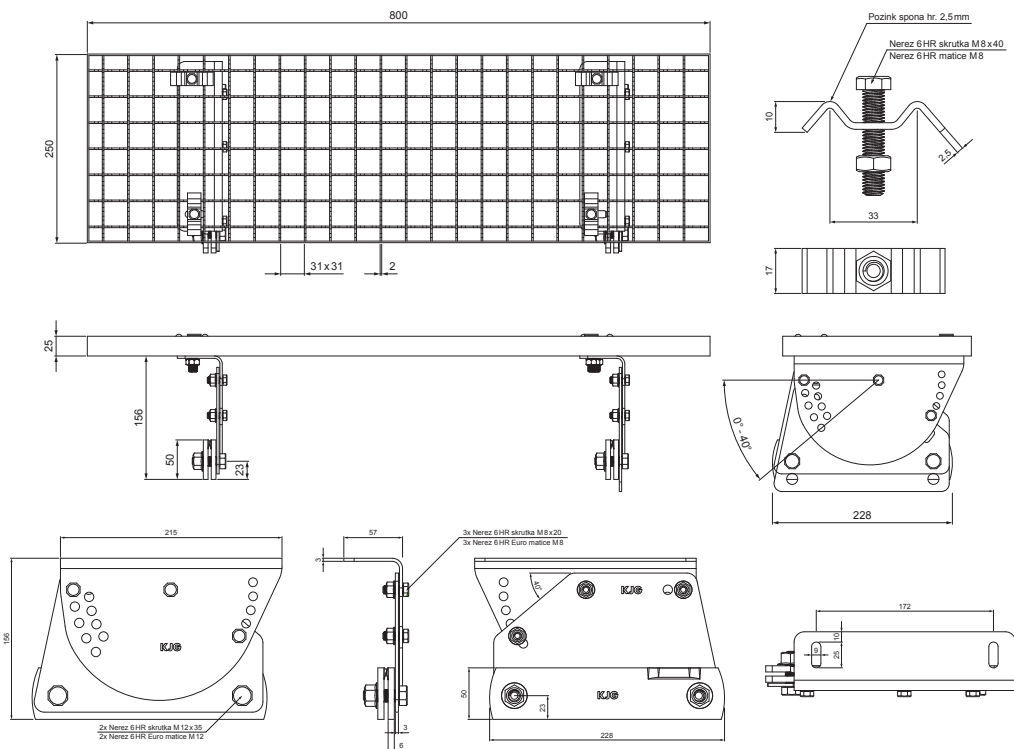

TECHNICKÝ LIST

NÁSTŘEŠNÍ SCHOD – SET 800x250

FALZ-W.15 DACH

BALENÍ – SET:

- pozink nástřešní schod 800x250 – 1 ks
- hliníkový držák nástřešního schodu – 2 ks
- nerez 6 HR skrutka M 12x35 – 4 ks
- nerez 6 HR Euro matice M 12 – 4 ks
- nerez 6 HR skrutka M 8x20 – 6 ks
- nerez 6 HR Euro matice M 8 – 6 ks
- pozink spona na nástřešní schod – 4 ks
- nerez 6 HR skrutka M 8x40 – 4 ks
- nerez 6 HR matice M 8 – 4 ks