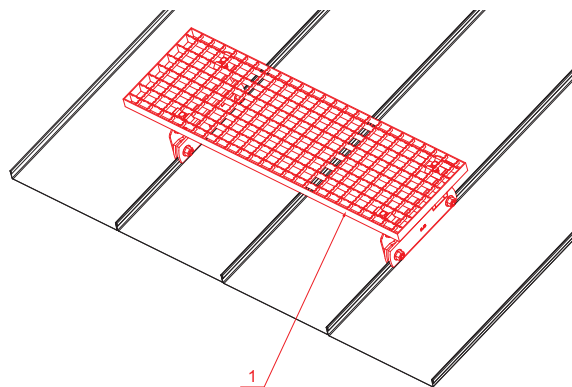

# NÁSTŘEŠNÍ SCHOD – SET 800x250

# FALZ-W.15 DACH

**DETAIL:**

1. nástřešní schod – set 800x250

**OCM** Hliník lakovaný W.15 – Ocelově červená W.15 – RAL 3009

INDEX	ZMĚNA	DATUM	PODPIS	<b>KJG</b> QUALITY®	Scan code for 3D model	
ZN. MAT.	ROZM.–POLOT	T.O.	HMOTNOST kg			
POM. ZAŘ.	VYPR. Ing. Kluska M.	POZN.	STN	TR.Č.	Č.POZICE	
PRESK.	TECHNOL.	STARÝ V.	Č.V.			
NÁZEV	Nástřešní schod set 800 x 250		Počet listů	FALZ-W.15 DACH List		