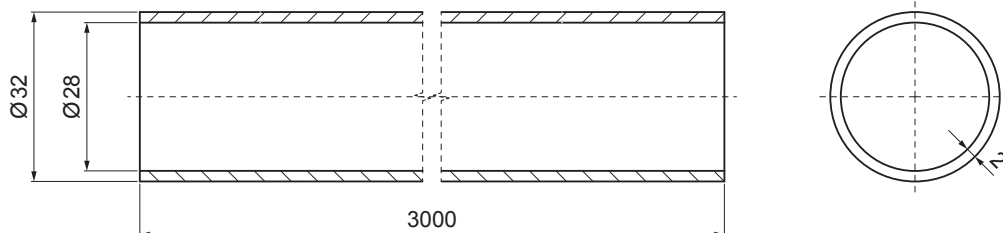

TECHNICKÝ LIST

TRUBKA ZACHYTÁVAČE SNĚHU PRO FALZOVANÚ KRYTINU

ZS-W.15ZSF RU 32

DETAIL:

1. svorka zachytávače sněhu pro falzovanou krytinu
2. rozrážeč ledu zachytávače sněhu pro falzovanou krytinu
3. trubka zachytávače sněhu pro falzovanou krytinu
4. PVC spojka trubky zachytávače sněhu
5. PVC krytka trubky zachytávače sněhu

DETAIL:

1. svorka zachytávače sněhu pro falzovanou krytinu
2. nástavec zachytávače sněhu pro falzovanou krytinu
3. rozrážeč ledu zachytávače sněhu pro falzovanou krytinu
4. trubka zachytávače sněhu pro falzovanou krytinu
5. PVC spojka trubky zachytávače sněhu
6. PVC krytka trubky zachytávače sněhu
7. PVC vymešovácí kroužek zachytávače sněhu