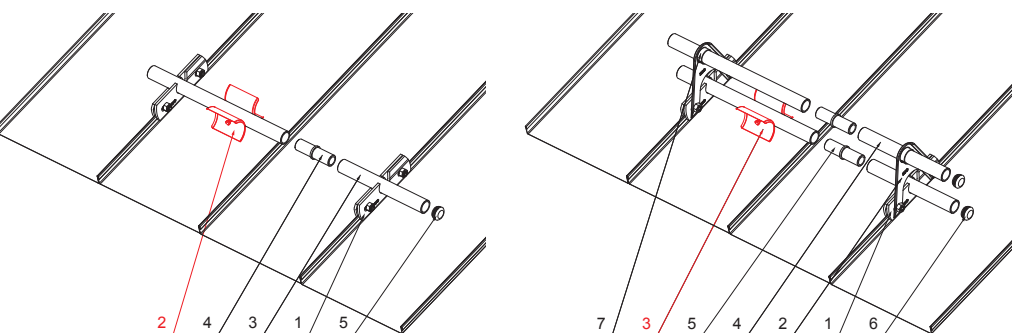

## ZS-W.15ZSF ROLA

**DETAIL:**

1. svorka zachytávače sněhu pro falzovanou krytinu
2. rozrážeč ledu zachytávače sněhu pro falzovanou krytinu
3. trubka zachytávače sněhu pro falzovanou krytinu
4. PVC spojka trubky zachytávače sněhu
5. PVC krytka trubky zachytávače sněhu