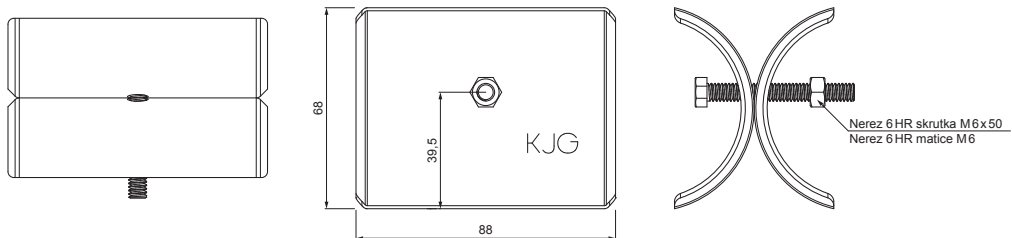

# ROZRÁŽEČ LEDU ZACHYTÁVAČE SNĚHU PRO FALZOVANOU KRYTINU

## ZS-W.15ZSF ROLA

**DETAIL:**

1. svorka zachytávače sněhu pro falzovanou krytinu
2. rozrážeč ledu zachytávače sněhu pro falzovanou krytinu
3. trubka zachytávače sněhu pro falzovanou krytinu
4. PVC spojka trubky zachytávače sněhu
5. PVC krytka trubky zachytávače sněhu