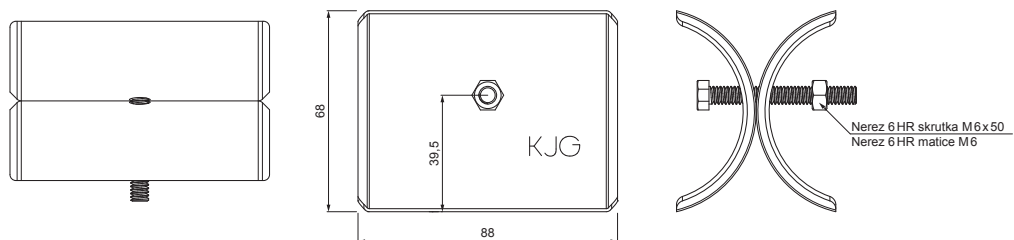

TECHNICKÝ LIST

ROZRÁŽEČ LEDU ZACHYTÁVAČE SNĚHU PRO FALZOVANOU KRYTINU

ZS-W.15ZSF ROLA

DETAIL:

1. svorka zachytávače sněhu pro falzovanou krytinu
2. rozrážeč ledu zachytávače sněhu pro falzovanou krytinu
3. trubka zachytávače sněhu pro falzovanou krytinu
4. PVC spojka trubky zachytávače sněhu
5. PVC krytka trubky zachytávače sněhu

DETAIL:

1. svorka zachytávače sněhu pro falzovanou krytinu
2. nástavec zachytávače sněhu pro falzovanou krytinu
3. rozrážeč ledu zachytávače sněhu pro falzovanou krytinu
4. trubka zachytávače sněhu pro falzovanou krytinu
5. PVC spojka trubky zachytávače sněhu
6. PVC krytka trubky zachytávače sněhu
7. PVC vymezovací kroužek zachytávače sněhu

ZSM Hliník lakovaný W.15 – Zinkově šedá W.15 – RAL extra

INDEX	ZMĚNA	DATUM	PODPIS	 		
ZN. MAT.		T.O.			HMOTNOST kg	MER.
ROZM.-POLOT				STN		TR.Č.
POM. ZAŘ.		VYPR. Ing. Kluska M.		POZN.		Č.POZICE
PRESK.		TECHNOL.		STARÝ V.		Č.V.
NÁZEV Rozrážeč ledu zachytávače sněhu pro falzovanou krytinu				Počet listů ZS-W.15ZSF ROLA List 		