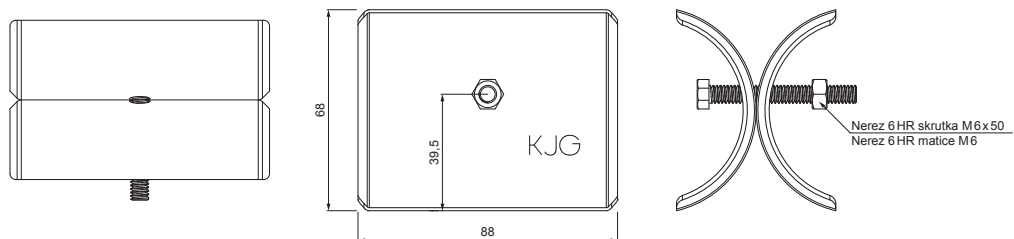

# ROZRÁŽEČ LEDU ZACHYTÁVAČE SNĚHU PRO FALZOVANOU KRYTINU

## ZS-W.15ZSF ROLA

**DETAIL:**

1. svorka zachytávače sněhu pro falzovanou krytinu
2. rozrážeč ledu zachytávače sněhu pro falzovanou krytinu
3. trubka zachytávače sněhu pro falzovanou krytinu
4. PVC spojka trubky zachytávače sněhu
5. PVC krytka trubky zachytávače sněhu