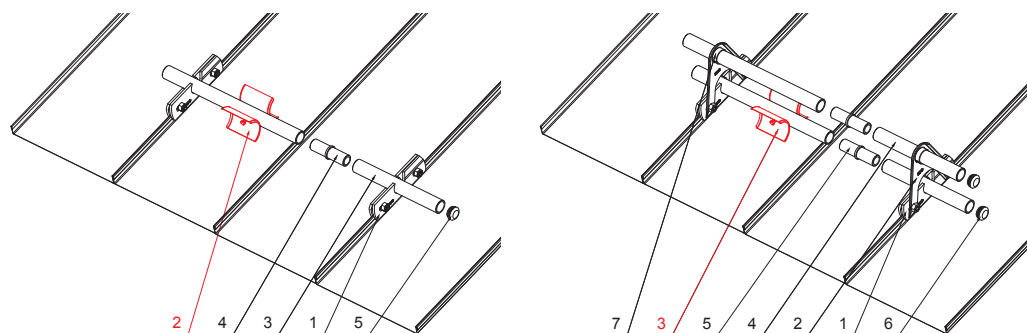

## ZS-W.15ZSF ROLA

**DETAIL:**

1. svorka zachytávače sněhu pro falzovanou krytinu
2. rozrážeč ledu zachytávače sněhu pro falzovanou krytinu
3. trubka zachytávače sněhu pro falzovanou krytinu
4. PVC spojka trubky zachytávače sněhu
5. PVC krytka trubky zachytávače sněhu