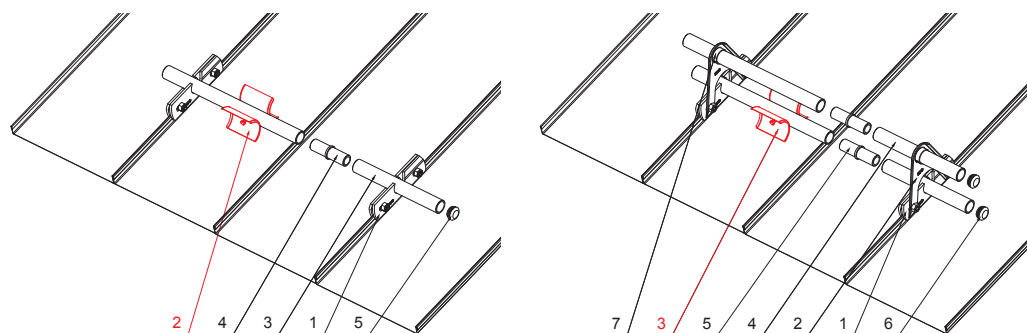

TECHNICKÝ LIST

ROZRÁŽEČ LEDU ZACHYTÁVAČE SNĚHU PRO FALZOVANOU KRYTINU

ZS-W.15ZSF ROLA

DETAIL:

1. svorka zachytávače sněhu pro falzovanou krytinu
2. rozrážeč ledu zachytávače sněhu pro falzovanou krytinu
3. trubka zachytávače sněhu pro falzovanou krytinu
4. PVC spojka trubky zachytávače sněhu
5. PVC krytka trubky zachytávače sněhu

DETAIL:

1. svorka zachytávače sněhu pro falzovanou krytinu
2. nástavec zachytávače sněhu pro falzovanou krytinu
3. rozrážeč ledu zachytávače sněhu pro falzovanou krytinu
4. trubka zachytávače sněhu pro falzovanou krytinu
5. PVC spojka trubky zachytávače sněhu
6. PVC krytka trubky zachytávače sněhu
7. PVC vymezovací kroužek zachytávače sněhu