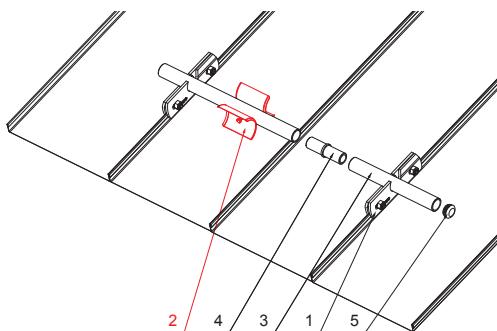

## ZS-W.15ZSF ROLA

Nerez 6 HR skrutka M6x50  
Nerez 6 HR matice M6

**DETAIL:**

1. svorka zachytávače sněhu pro falzovanou krytinu
2. rozrážeč ledu zachytávače sněhu pro falzovanou krytinu
3. trubka zachytávače sněhu pro falzovanou krytinu
4. PVC spojka trubky zachytávače sněhu
5. PVC krytka trubky zachytávače sněhu