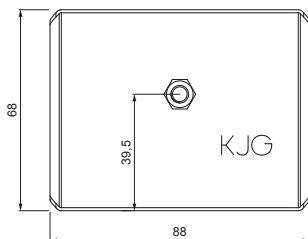

## ZS-W.15ZSF ROLA

Nerez 6 HR skrutka M6x50  
Nerez 6 HR matice M6

**DETAIL:**

1. svorka zachytávače sněhu pro falzovanou krytinu
2. rozrážeč ledu zachytávače sněhu pro falzovanou krytinu
3. trubka zachytávače sněhu pro falzovanou krytinu
4. PVC spojka trubky zachytávače sněhu
5. PVC krytka trubky zachytávače sněhu