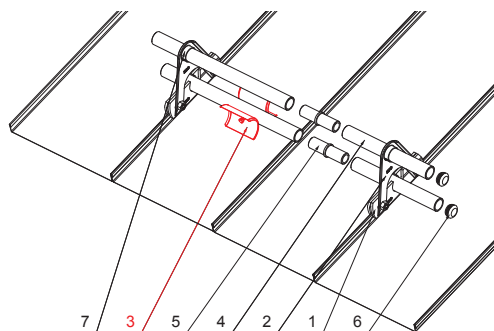

## ZS-W.15ZSF ROLA

Nerez 6 HR skrutka M6x50  
Nerez 6 HR matice M6

**DETAIL:**

1. svorka zachytávače sněhu pro falzovanou krytinu
2. rozrážeč ledu zachytávače sněhu pro falzovanou krytinu
3. trubka zachytávače sněhu pro falzovanou krytinu
4. PVC spojka trubky zachytávače sněhu
5. PVC krytka trubky zachytávače sněhu