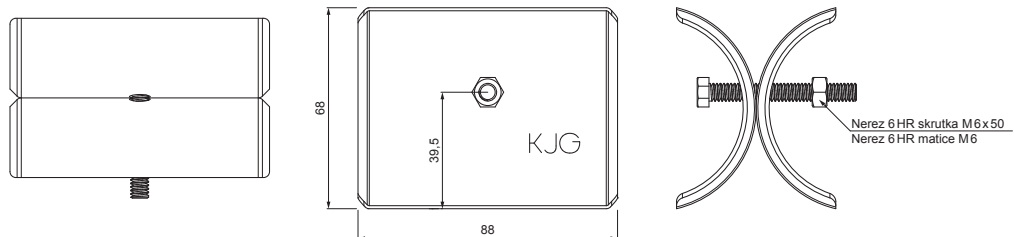

TECHNICKÝ LIST

ROZRÁŽEČ LEDU ZACHYTÁVAČE SNĚHU PRO FALZOVANOU KRYTINU

ZS-W.15ZSF ROLA

DETAIL:

1. svorka zachytávače sněhu pro falzovanou krytinu
2. rozrážeč ledu zachytávače sněhu pro falzovanou krytinu
3. trubka zachytávače sněhu pro falzovanou krytinu
4. PVC spojka trubky zachytávače sněhu
5. PVC krytka trubky zachytávače sněhu

DETAIL:

1. svorka zachytávače sněhu pro falzovanou krytinu
2. nástavec zachytávače sněhu pro falzovanou krytinu
3. rozrážeč ledu zachytávače sněhu pro falzovanou krytinu
4. trubka zachytávače sněhu pro falzovanou krytinu
5. PVC spojka trubky zachytávače sněhu
6. PVC krytka trubky zachytávače sněhu
7. PVC vymezovací kroužek zachytávače sněhu

SSM Hliník lakovaný W.15 – Světle šedá W.15 – RAL 7005

INDEX	ZMĚNA	DATUM	PODPIS		
ZN. MAT.					
ROZM.-POLOT				HMOTNOST kg	MER.
POM. ZAŘ.				STN	TR.Č.
VYPR.	Ing. Kluska M.			POZN.	Č.POZICE
PRESK.					
TECHNOL.		TECHNOL.		STARÝ V.	Č.V.
NÁZEV	Rozrážeč ledu zachytávače sněhu pro falzovanou krytinu			Počet listů	ZS-W.15ZSF ROLA List