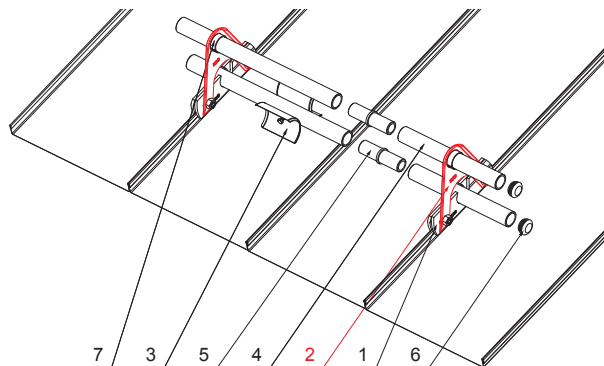

TECHNICKÝ LIST

NÁSTAVEC ZACHYTÁVAČE SNĚHU PRO FALZOVANOU KRYTINU

ZS-W.15ZSF ND/2

DETAIL:

1. svorka zachytávače sněhu pro falzovanou krytinu
2. **nástavec zachytávače sněhu pro falzovanou krytinu**
3. rozrážeč ledu zachytávače sněhu pro falzovanou krytinu
4. trubka zachytávače sněhu pro falzovanou krytinu
5. PVC spojka trubky zachytávače sněhu
6. PVC krytka trubky zachytávače sněhu
7. PVC vymezovací kroužek zachytávače sněhu

SSM Hliník lakovaný W.15 – Světle šedá W.15 – RAL 7005

INDEX	ZMĚNA	DATUM	PODPIS		
ZN. MAT.	ROZM.-POLOT	T.O.	HMOTNOST kg		
POM. ZAŘ.	VYPR. Ing. Kluska M.	POZN.	STN	TR.Č.	
PRESK.	TECHNOL.	TECHNOL.	STARÝ V.	Č.V.	
NÁZEV	Nástavec zachytávače sněhu pro falzovanou krytinu		Počet listů	ZS-W.15ZSF ND/2	List