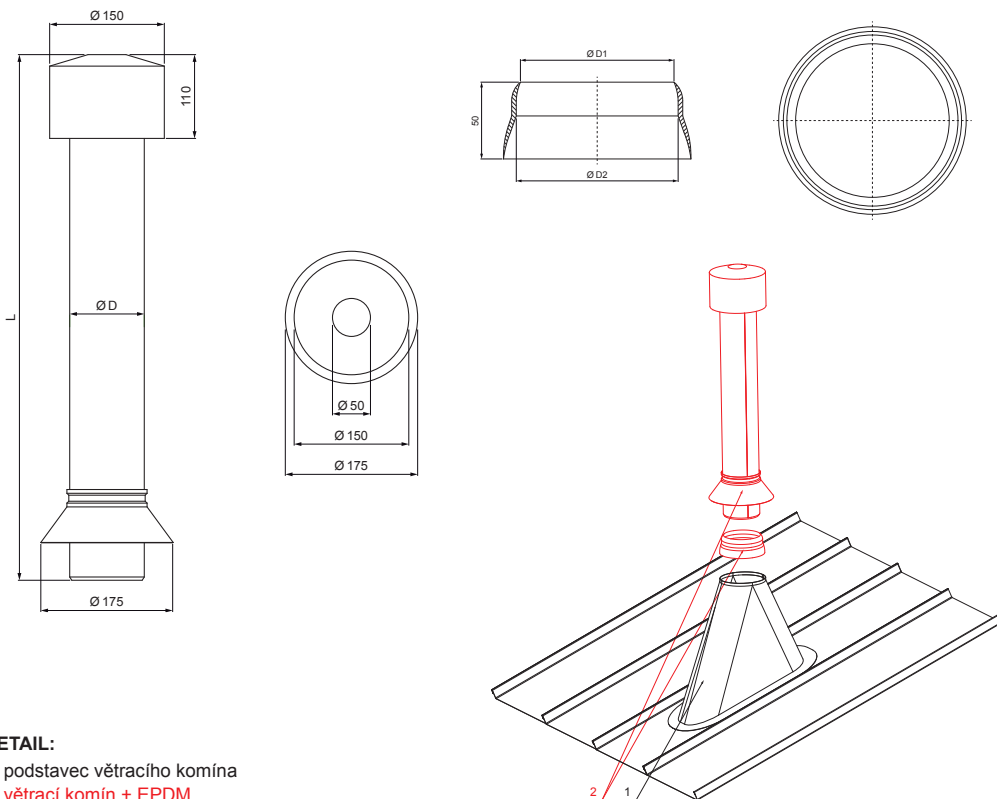

TECHNICKÝ LIST

VĚTRACÍ KOMÍN + EPDM

FALZ-W.15 VKE

BHTM Hliník lakovaný W.15 – Bílo hliníková tmavá W.15 – RAL 9007

DETAIL:
 1. podstavec větracího komína
 2. větrací komín + EPDM

Rozměry – Větrací komín [mm]	
Jmenovitá velikost	Ø D
110	110
125	125

Rozměry – EPDM [mm]		
Jmenovitá velikost	Ø D 1	Ø D 2
110	110	100
125	125	115

INDEX	ZMĚNA	DATUM	PODPIS	  		
ZN. MAT.	ROZM.-POLOT	POM. ZAŘ.	T.O.		HMOTNOST kg	MER.
VYPR.	Ing. Kluska M.	PRESK.	TECHNOL.	STARÝ V.	Č.POZICE	
NÁZEV	Větrací komín + EPDM			Počet listů	FALZ-W.15 VKE	List 