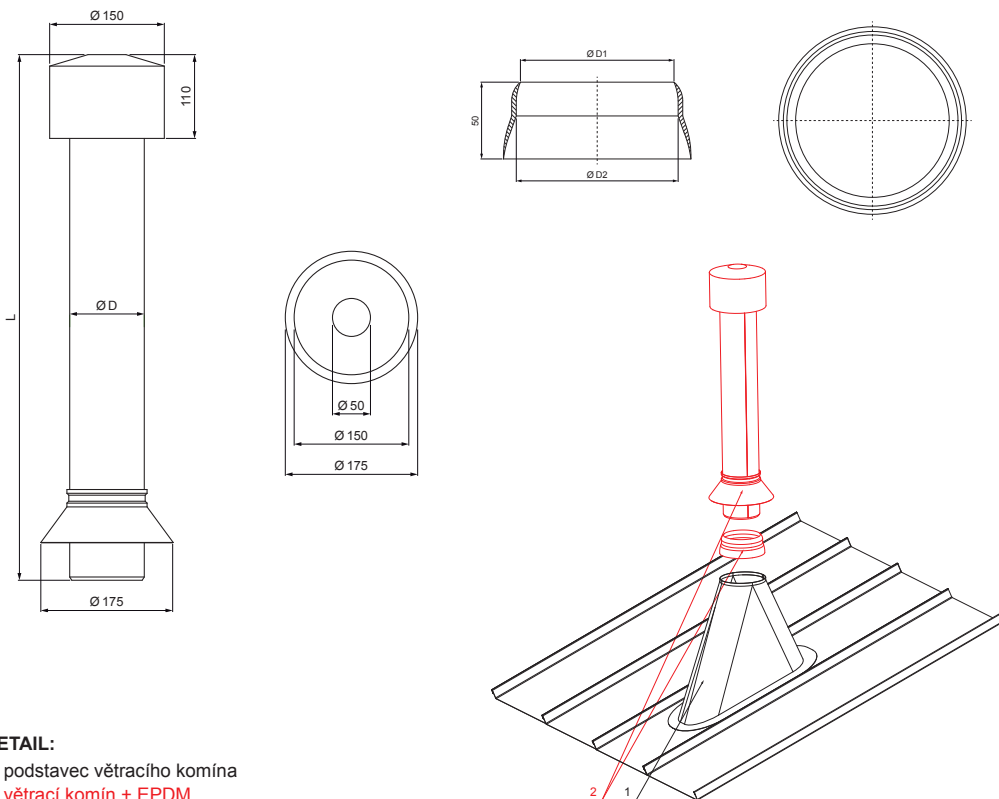

TECHNICKÝ LIST

VĚTRACÍ KOMÍN + EPDM

FALZ-W.15 VKE

- DETAIL:**
1. podstavec větracího komína
 2. větrací komín + EPDM

MZM Hliník lakovaný W.15 – Mechově zelená W.15 – RAL 6005

Rozměry – Větrací komín [mm]	
Jmenovitá velikost	Ø D
110	110
125	125

Rozměry – EPDM [mm]		
Jmenovitá velikost	Ø D 1	Ø D 2
110	110	100
125	125	115

INDEX	ZMĚNA	DATUM	PODPS	 
ZN. MAT.	ROZM.-POLOT	T.O.	HMOTNOST kg	
POM. ZAŘ.	VYPR. Ing. Kluska M.		STN	TR.Č.
PRESK.			POZN.	Č.POZICE
TECHNOL.	TECHNOL.		STARÝ V.	Č.V.
NÁZEV	Větrací komín + EPDM		Počet listů	FALZ-W.15 VKE List