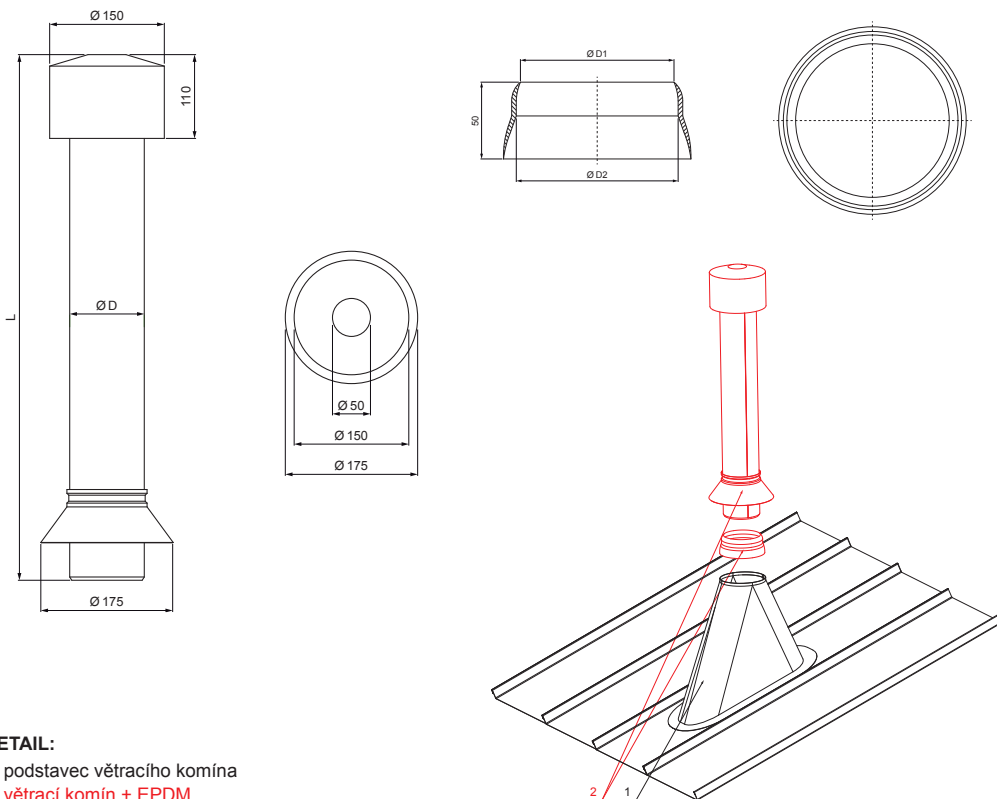

TECHNICKÝ LIST

VĚTRACÍ KOMÍN + EPDM

FALZ-W.15 VKE

DETAIL:
 1. podstavec větracího komína
 2. větrací komín + EPDM

MZM Hliník lakovaný W.15 – Mechově zelená W.15 – RAL 6005

Rozměry – Větrací komín [mm]	
Jmenovitá velikost	Ø D
110	110
125	125

Rozměry – EPDM [mm]		
Jmenovitá velikost	Ø D 1	Ø D 2
110	110	100
125	125	115

INDEX	ZMĚNA	DATUM	PODPS		
ZN. MAT.	ROZM.-POLOT	POM. ZAŘ.	T.O.		
VYPR.	Ing. Kluska M.	PRESK.	TECHNOL.	STN	TR.Č.
TECHNOL.		STARÝ V.		POZN.	Č.POZICE
NÁZEV	Větrací komín + EPDM			Počet listů	FALZ-W.15 VKE