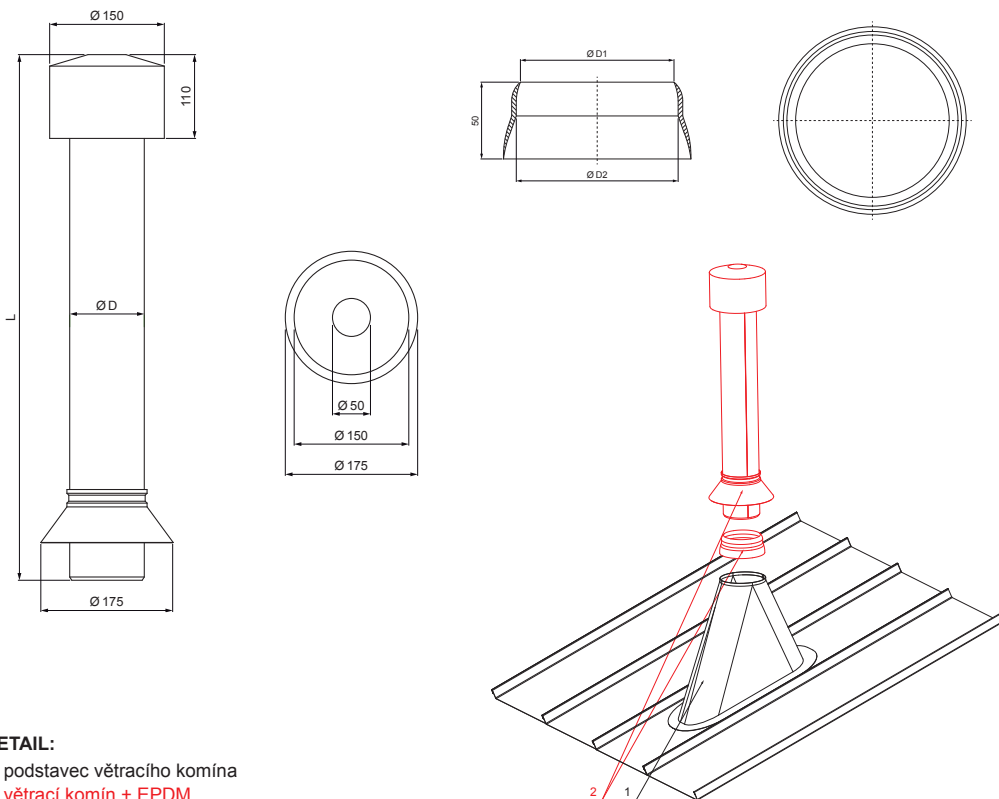

TECHNICKÝ LIST VĚTRACÍ KOMÍN + EPDM

FALZ-W.15 VKE

- DETAIL:**
1. podstavec větracího komína
2. větrací komín + EPDM

MHM Hliník lakovaný W.15 – Měděno hnědá W.15 – RAL 8004

Rozměry – Větrací komín [mm]	
Jmenovitá velikost	Ø D
110	110
125	125

Rozměry – EPDM [mm]		
Jmenovitá velikost	Ø D 1	Ø D 2
110	110	100
125	125	115

INDEX	ZMĚNA	DATUM	PODPS	KJG QUALITY®	Scan code for 3D model
ZN. MAT.	ROZM.-POLOT	POM. ZAŘ.	T.O.		
VYPR.	Ing. Kluska M.	PRESK.	TECHNOL.	STARÝ V.	Č.POZICE
NÁZEV	Větrací komín + EPDM			Počet listů	FALZ-W.15 VKE List