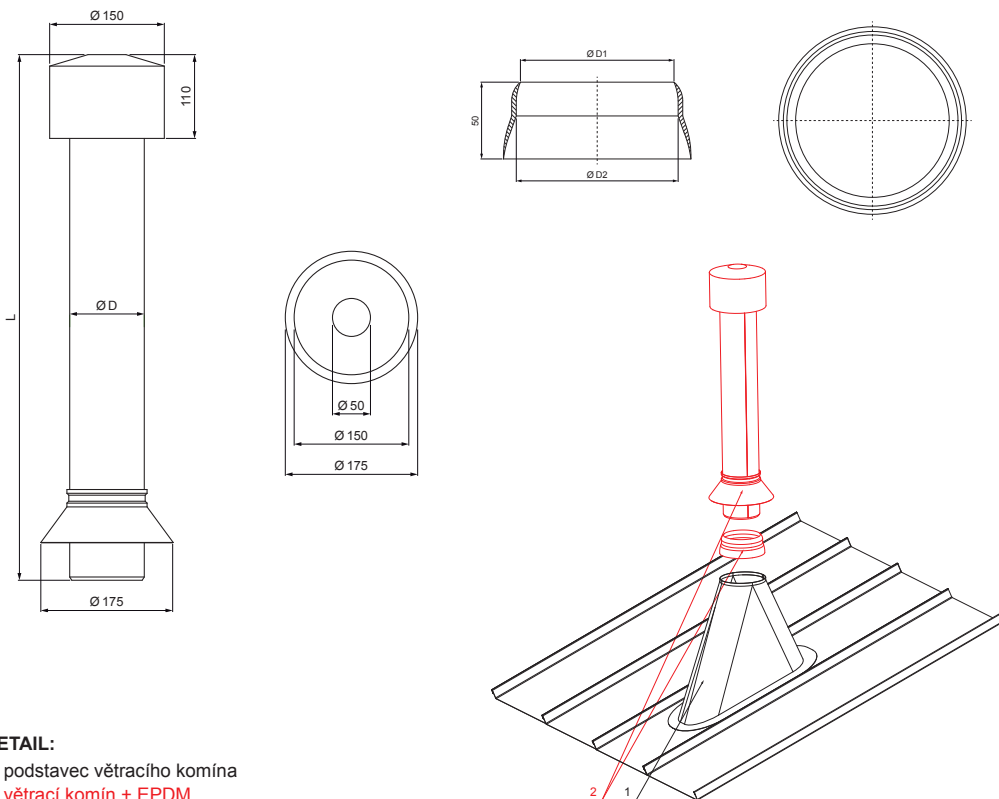

# TECHNICKÝ LIST VĚTRACÍ KOMÍN + EPDM

# FALZ-W.15 VKE

**DETAIL:**  
1. podstavec větracího komína  
2. větrací komín + EPDM

**ZHM** Hliník lakovaný W.15 – Zeleno hnědá W.15 – RAL 7013

Rozměry – Větrací komín [mm]	
Jmenovitá velikost	Ø D
110	110
125	125

Rozměry – EPDM [mm]		
Jmenovitá velikost	Ø D 1	Ø D 2
110	110	100
125	125	115

INDEX	ZMĚNA	DATUM	PODPS	  	
ZN. MAT.			T.O.		HMOTNOST kg
ROZM.-POLOT					
POM. ZAŘ.				STN	TR.Č.
VYPR.	Ing. Kluska M.			POZN.	Č.POZICE
PRESK.					
TECHNOL.		TECHNOL.		STARÝ V.	Č.V.
NÁZEV	Větrací komín + EPDM			Počet listů	FALZ-W.15 VKE List 