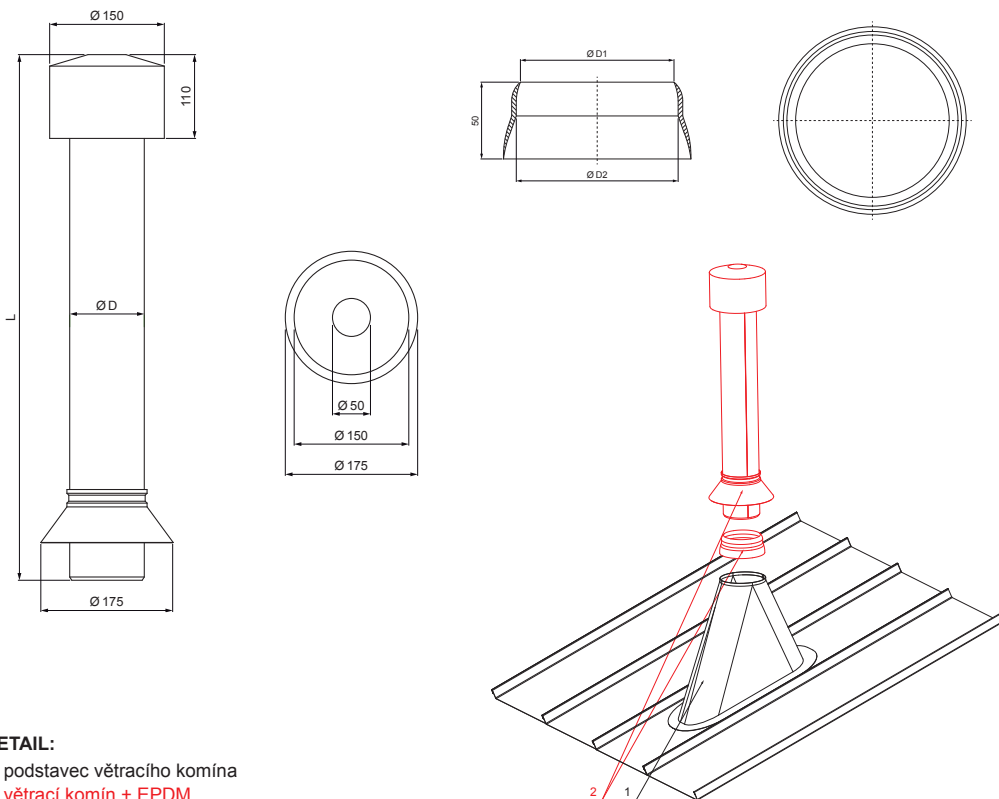

TECHNICKÝ LIST VĚTRACÍ KOMÍN + EPDM

FALZ-W.15 VKE

DETAIL:
1. podstavec větracího komína
2. větrací komín + EPDM

OCM Hliník lakovaný W.15 – Ocelově červená W.15 – RAL 3009

Rozměry – Větrací komín [mm]	
Jmenovitá velikost	Ø D
110	110
125	125

Rozměry – EPDM [mm]		
Jmenovitá velikost	Ø D 1	Ø D 2
110	110	100
125	125	115

INDEX	ZMĚNA	DATUM	PODPIS	  	
ZN. MAT.			T.O.		HMOTNOST kg
ROZM.-POLOT					
POM. ZAŘ.				STN	TR.Č.
VYPR.	Ing. Kluska M.			POZN.	Č.POZICE
PRESK.					
TECHNOL.		TECHNOL.		STARÝ V.	Č.V.
NÁZEV	Větrací komín + EPDM			Počet listů	FALZ-W.15 VKE List 