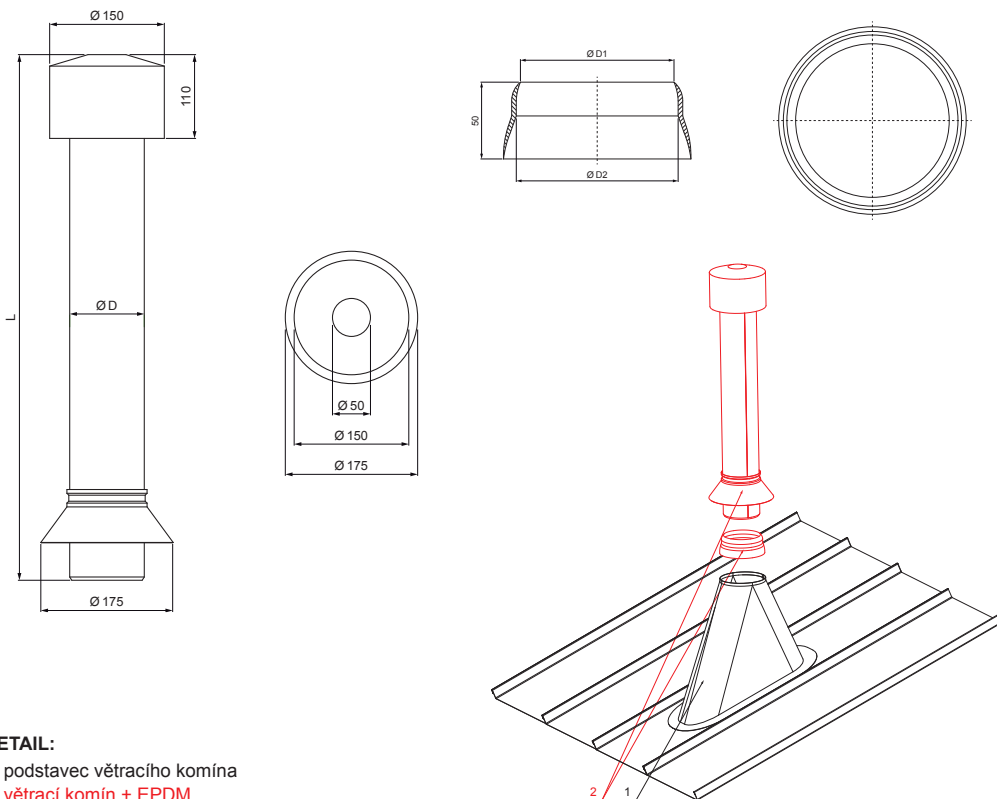

TECHNICKÝ LIST

VĚTRACÍ KOMÍN + EPDM

FALZ-W.15 VKE

DETAIL:
 1. podstavec větracího komína
 2. větrací komín + EPDM

OCM Hliník lakovaný W.15 – Ocelově červená W.15 – RAL 3009

Rozměry – Větrací komín [mm]	
Jmenovitá velikost	Ø D
110	110
125	125

Rozměry – EPDM [mm]		
Jmenovitá velikost	Ø D 1	Ø D 2
110	110	100
125	125	115

INDEX	ZMĚNA	DATUM	PODPIS	 	
ZN. MAT.	ROZM.-POLOT	POM. ZAŘ.	T.O.		HMOTNOST kg
VYPR.	Ing. Kluska M.	PRESK.	TECHNOL.	STARÝ V.	Č.V.
NÁZEV				Počet listů	Falz-W.15 VKE List 
Větrací komín + EPDM					