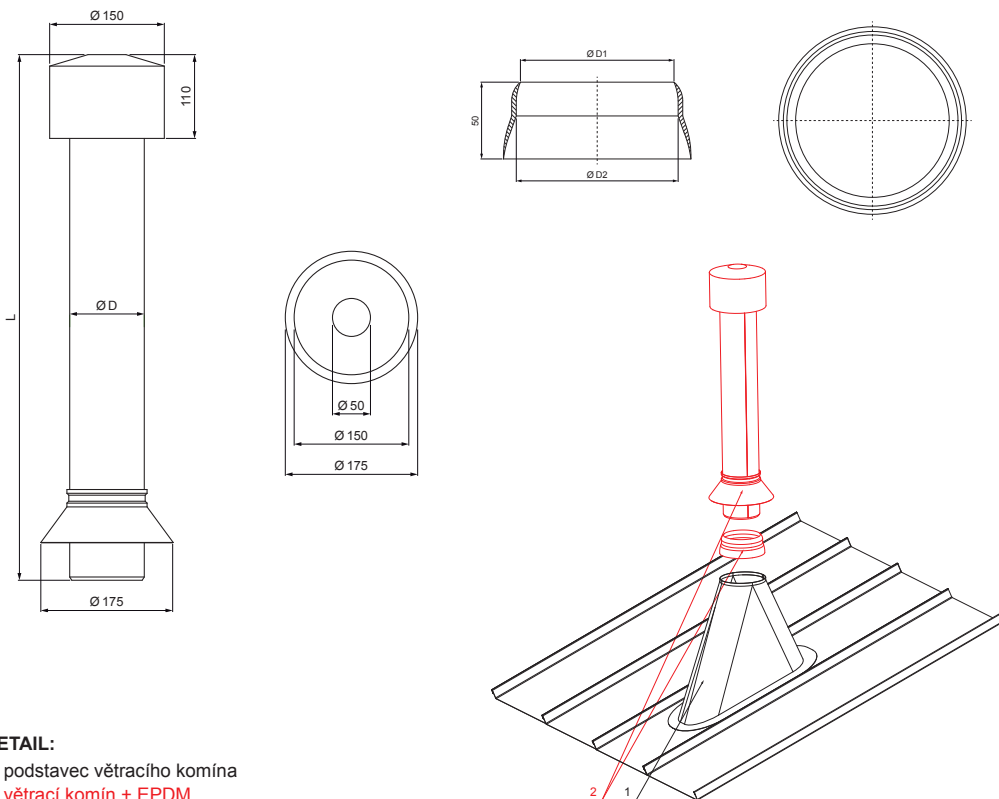

TECHNICKÝ LIST

VĚTRACÍ KOMÍN + EPDM

FALZ-W.15 VKE

SSM Hliník lakovaný W.15 – Světle šedá W.15 – RAL 7005

DETAIL:
 1. podstavec větracího komína
 2. větrací komín + EPDM

Rozměry – Větrací komín [mm]	
Jmenovitá velikost	Ø D
110	110
125	125

Rozměry – EPDM [mm]		
Jmenovitá velikost	Ø D 1	Ø D 2
110	110	100
125	125	115

INDEX	ZMĚNA	DATUM	PODPS	 	
ZN. MAT.	ROZM.-POLOT	POM. ZAŘ.	T.O.		HMOTNOST kg
VYPR.	Ing. Kluska M.	PRESK.	TECHNOL.	STARÝ V.	Č.V.
NÁZEV				Počet listů	List 
Větrací komín + EPDM				FALZ-W.15 VKE	