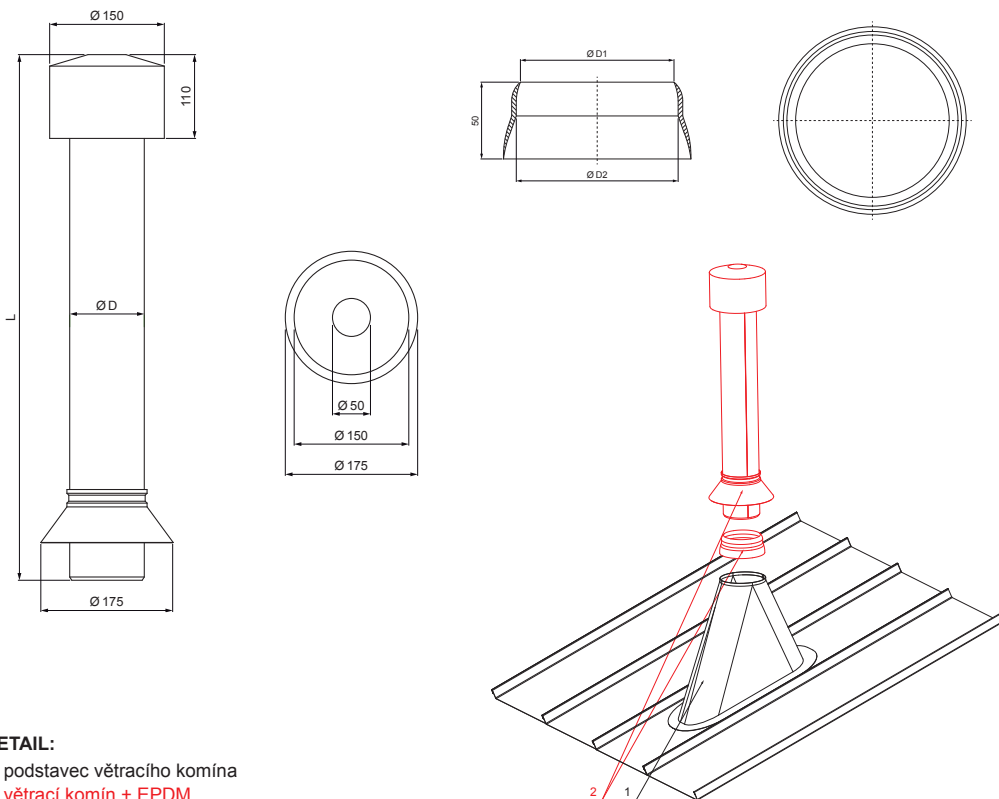

TECHNICKÝ LIST VĚTRACÍ KOMÍN + EPDM

FALZ-W.15 VKE

SSM Hliník lakovaný W.15 – Světle šedá W.15 – RAL 7005

DETAIL:
1. podstavec větracího komína
2. větrací komín + EPDM

Rozměry – Větrací komín [mm]	
Jmenovitá velikost	Ø D
110	110
125	125

Rozměry – EPDM [mm]		
Jmenovitá velikost	Ø D 1	Ø D 2
110	110	100
125	125	115

INDEX	ZMĚNA	DATUM	PODPS	 	
ZN. MAT.			T.O.		HMOTNOST kg
ROZM.-POLOT				STN	TR.Č.
POM. ZAŘ.				POZN.	Č.POZICE
VYPR.	Ing. Kluska M.			STARÝ V.	Č.V.
PRESK.					
TECHNOL.		TECHNOL.			
NÁZEV	Větrací komín + EPDM			Počet listů	FALZ-W.15 VKE List 