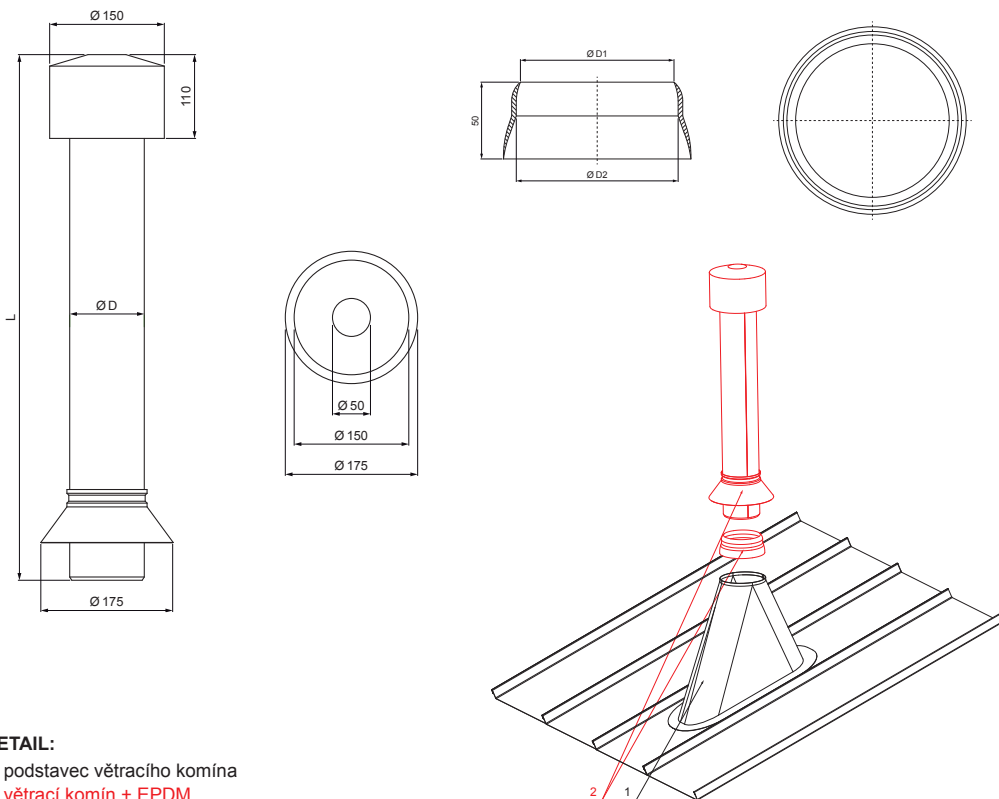

TECHNICKÝ LIST

VĚTRACÍ KOMÍN + EPDM

FALZ-W.15 VKE

ANM Hliník lakovaný W.15 – Antracit W.15 – RAL 7016

DETAIL:
1. podstavec větracího komína
2. větrací komín + EPDM

Rozměry – Větrací komín [mm]	
Jmenovitá velikost	Ø D
110	110
125	125

Rozměry – EPDM [mm]		
Jmenovitá velikost	Ø D 1	Ø D 2
110	110	100
125	125	115

INDEX	ZMĚNA	DATUM	PODPS	  	
ZN. MAT.			T.O.		HMOTNOST kg
ROZM.-POLOT				STN	TR.Č.
POM. ZAŘ.				POZN.	Č.POZICE
VYPR.	Ing. Kluska M.			STARÝ V.	Č.V.
PRESK.					
TECHNOL.		TECHNOL.			
NÁZEV	Větrací komín + EPDM			Počet listů	FALZ-W.15 VKE List 