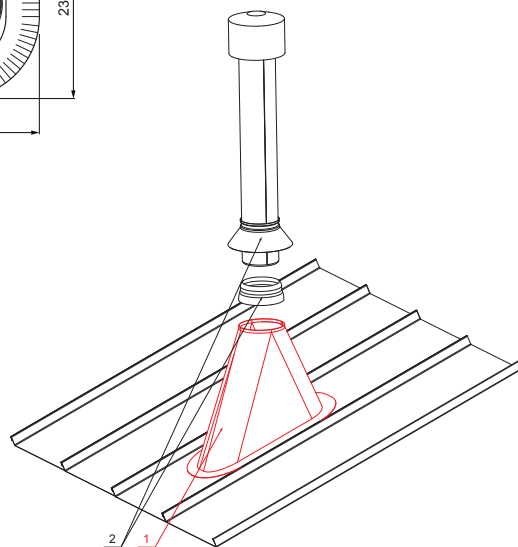

# PODSTAVEC VĚTRACÍHO KOMÍNA

# FALZ-W.15 VKP

**BM** Hliník lakovaný W.15 – Bílá W.15 – RAL 9010

**DETAIL:**

1. podstavec větracího komína
2. větrací komín + EPDM

Rozměry [mm]	
Jmenovitá velikost	Ø D
110 – 125	110
110 – 125	125 *

\* Vznikne úpravou zastřížením – zvětšením otvoru