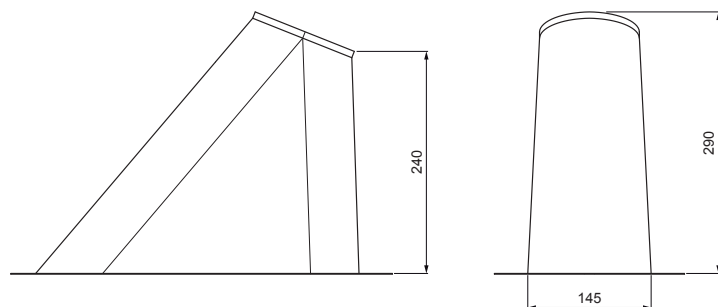

# PODSTAVEC VĚTRACÍHO KOMÍNA

# FALZ-W.15 VKP

**BM** Hliník lakovaný W.15 – Bílá W.15 – RAL 9010

**DETAIL:**

1. podstavec větracího komína
2. větrací komín + EPDM

Rozměry [mm]	
Jmenovitá velikost	Ø D
110 – 125	110
110 – 125	125 *

\* Vznikne úpravou zastřížením – zvětšením otvoru