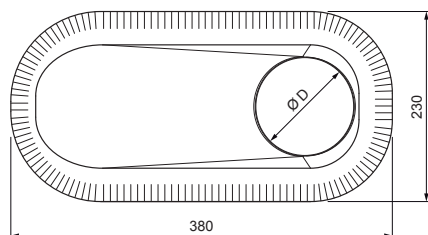

# FALZ-W.15 VKP

**BM** Hliník lakovaný W.15 – Bílá W.15 – RAL 9010

**DETAIL:**

1. podstavec větracího komína
2. větrací komín + EPDM

Rozměry [mm]	
Jmenovitá velikost	Ø D
110 – 125	110
110 – 125	125 *

\* Vznikne úpravou zastřížením – zvětšením otvoru