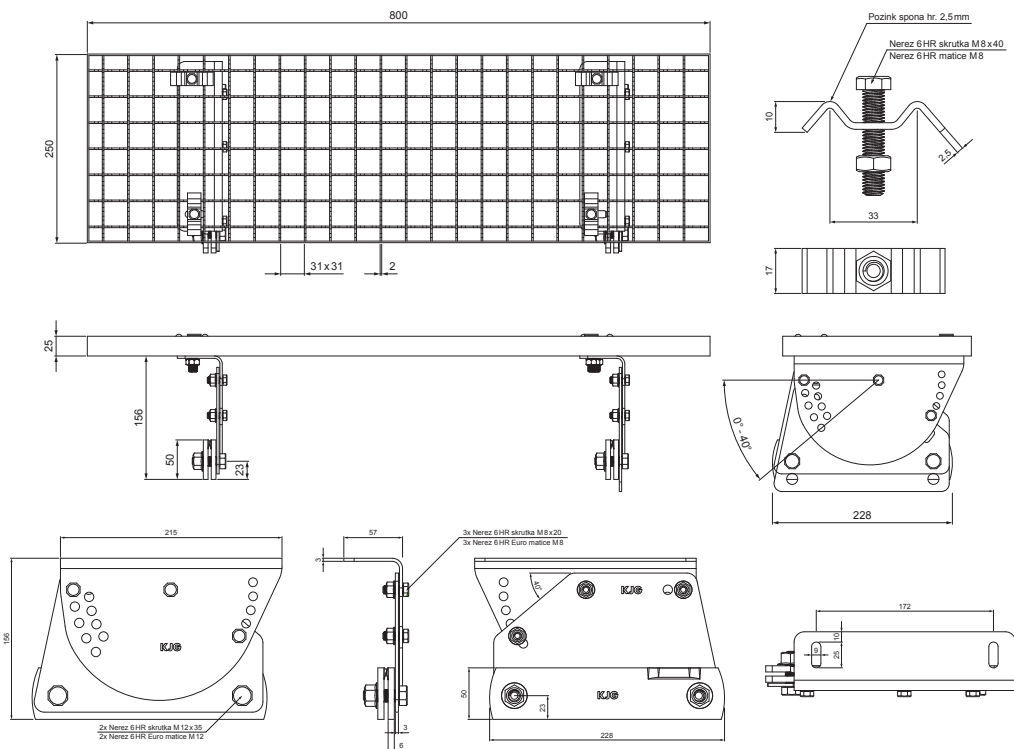

TECHNICKÝ LIST

NÁSTŘEŠNÍ SCHOD – SET 800x250

FALZ-WDACH

BALENÍ – SET:

- pozink nástřešní schod 800x250 – 1 ks
- hliníkový držák nástřešního schodu – 2 ks
- nerez 6 HR skrutka M12x35 – 4 ks
- nerez 6 HR Euro matice M12 – 4 ks
- nerez 6 HR skrutka M8x20 – 6 ks
- nerez 6 HR Euro matice M8 – 6 ks
- pozink spona na nástřešní schod – 4 ks
- nerez 6 HR skrutka M8x40 – 4 ks
- nerez 6 HR matice M8 – 4 ks

DETAIL:

1. nástřešní schod – set 800x250

ZS Hliník lakovaný – Zinkové šedá – RAL extra

INDEX	ZMĚNA	DATUM	PODPIS	KJG QUALITY®		Scan code for 3D model	
ZN. MAT.			T.O.	HMOTNOST kg		MER.	
ROZM.–POLOT				STN		TR.Č.	
POM. ZAŘ.		VYPR. Ing. Kluska M.		POZN.		Č.POZICE	
PRESK.		TECHNOL.		STARÝ V.		Č.V.	
NÁZEV Nástřešní schod set 800 x 250				Počet listů		FALZ-WDACH List	