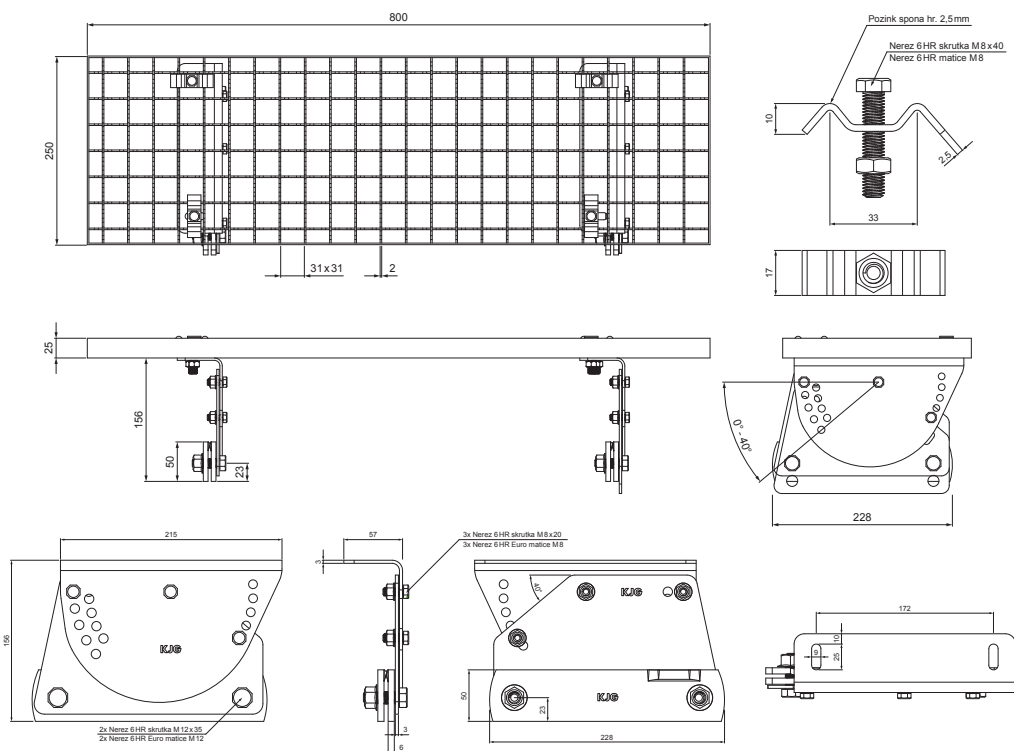

TECHNICKÝ LIST

NÁSTŘEŠNÍ SCHOD – SET 800x250

FALZ-WDACH

BALENÍ – SET:

- pozink nástřešní schod 800x250 – 1 ks
- hliníkový držák nástřešního schodu – 2 ks
- nerez 6 HR skrutka M12x35 – 4 ks
- nerez 6 HR Euro matice M12 – 4 ks
- nerez 6 HR skrutka M8x20 – 6 ks
- nerez 6 HR Euro matice M8 – 6 ks
- pozink spona na nástřešní schod – 4 ks
- nerez 6 HR skrutka M8x40 – 4 ks
- nerez 6 HR matice M8 – 4 ks

DETAIL:

1. nástřešní schod – set 800x250

MZ Hliník lakovaný – Mechově zelená – RAL 6005

INDEX	ZMĚNA	DATUM	PODPIS		
ZN. MAT.		T.O.	HMOTNOST kg		MER.
ROZM.–POLOT					
POM. ZAŘ.				STN	TR.Č.
VYPR.	Ing. Kluska M.			POZN.	Č.POZICE
PRESK.					
TECHNOL.		TECHNOL.	STARÝ V.		Č.V.
NÁZEV		Nástřešní schod set 800 x 250		Počet listů	FALZ-WDACH List