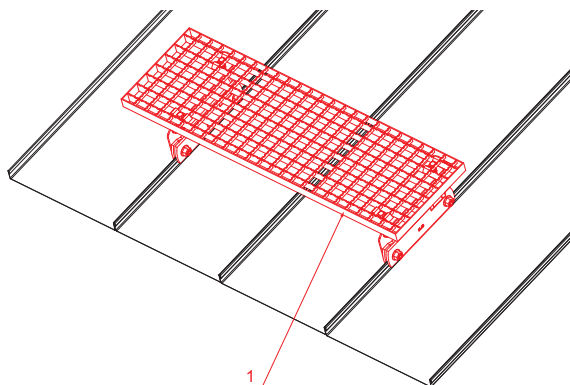

TECHNICKÝ LIST

NÁSTŘEŠNÍ SCHOD – SET 800x250

FALZ-WDACH

BALENÍ – SET:

- pozink nástřešní schod 800x250 – 1 ks
- hliníkový držák nástřešního schodu – 2 ks
- nerez 6 HR skrutka M12x35 – 4 ks
- nerez 6 HR Euro matice M12 – 4 ks
- nerez 6 HR skrutka M8x20 – 6 ks
- nerez 6 HR Euro matice M8 – 6 ks
- pozink spona na nástřešní schod – 4 ks
- nerez 6 HR skrutka M8x40 – 4 ks
- nerez 6 HR matice M8 – 4 ks

DETAIL:

1. nástřešní schod – set 800x250

MZ Hliník lakovaný – Mechově zelená – RAL 6005

INDEX	ZMĚNA	DATUM	PODPIS		
ZN. MAT.	ROZM.–POLOT	T.O.	HMOTNOST kg		
POM. ZAŘ.	VYPR. Ing. Kluska M.	POZN.	STN	TR.Č.	
PRESK.	TECHNOL.	STARÝ V.	Č.POZICE	Č.V.	
NÁZEV	Nástřešní schod set 800 x 250		Počet listů	FALZ-WDACH	List