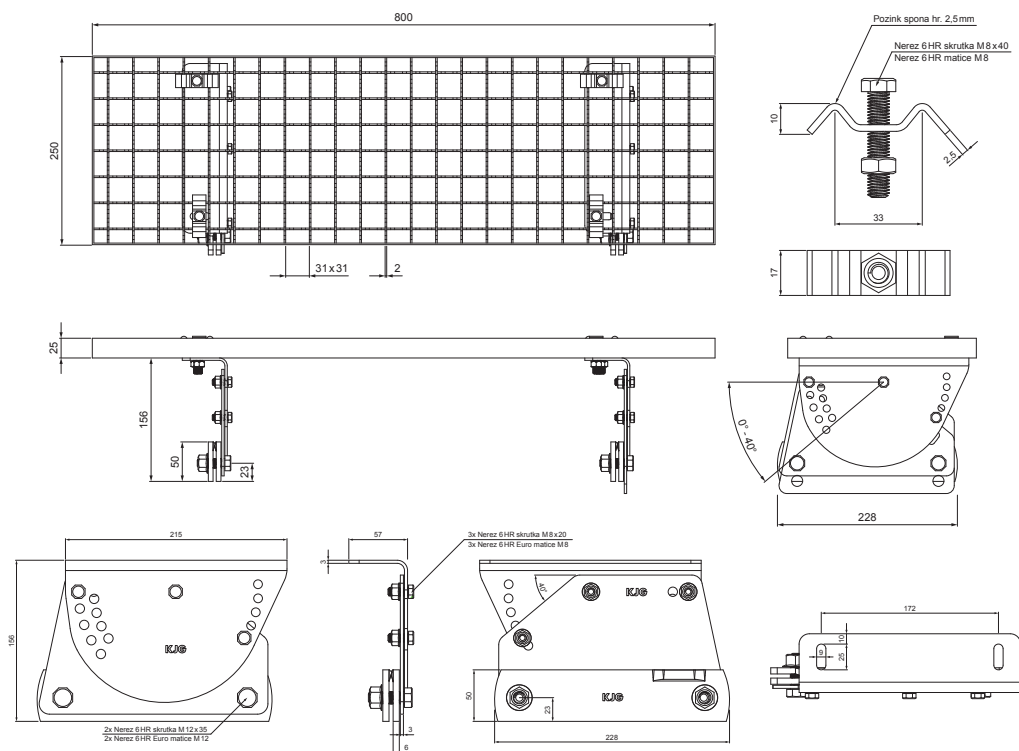

TECHNICKÝ LIST

NÁSTŘEŠNÍ SCHOD – SET 800x250

FALZ-WDACH

BALENÍ – SET:

- pozink nástřešní schod 800x250 – 1 ks
- hliníkový držák nástřešního schodu – 2 ks
- nerez 6 HR skrutka M12x35 – 4 ks
- nerez 6 HR Euro matice M12 – 4 ks
- nerez 6 HR skrutka M8x20 – 6 ks
- nerez 6 HR Euro matice M8 – 6 ks
- pozink spona na nástřešní schod – 4 ks
- nerez 6 HR skrutka M8x40 – 4 ks
- nerez 6 HR matice M8 – 4 ks

DETAIL:

1. nástřešní schod – set 800x250

MZ Hliník lakovaný – Mechově zelená – RAL 6005

INDEX	ZMĚNA	DATUM	PODPIS		
ZN. MAT.	ROZM.–POLOT	T.O.	HMOTNOST kg		
POM. ZAŘ.	VYPR. Ing. Kluska M.	POZN.	STN	TR.Č.	
PRESK.	TECHNOL.	STARÝ V.	Č.POZICE	Č.V.	
NÁZEV	Nástřešní schod set 800 x 250		Počet listů	FALZ-WDACH	List