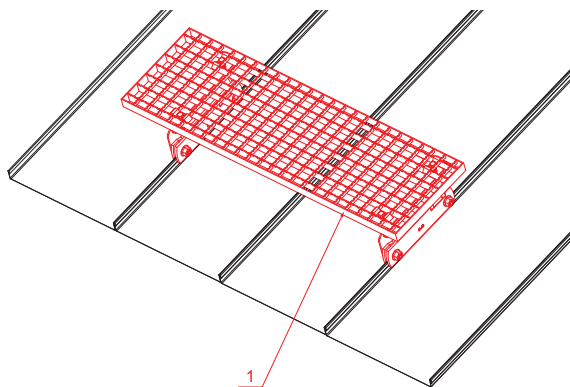

TECHNICKÝ LIST

NÁSTŘEŠNÍ SCHOD – SET 800x250

FALZ-WDACH

BALENÍ – SET:

- pozink nástřešní schod 800x250 – 1 ks
- hliníkový držák nástřešního schodu – 2 ks
- nerez 6 HR skrutka M12x35 – 4 ks
- nerez 6 HR Euro matice M12 – 4 ks
- nerez 6 HR skrutka M8x20 – 6 ks
- nerez 6 HR Euro matice M8 – 6 ks
- pozink spona na nástřešní schod – 4 ks
- nerez 6 HR skrutka M8x40 – 4 ks
- nerez 6 HR matice M8 – 4 ks

DETAIL:

1. nástřešní schod – set 800x250

OC Hliník lakovaný – Ocelově červená – RAL 3009

INDEX	ZMĚNA	DATUM	PODPIS	 
ZN. MAT.		T.O.		
ROZM.–POLOT				MER.
POM. ZAŘ.				STN
VYPR. Ing. Kluska M.				TR.Č.
PRESK.				Č.POZICE
TECHNOL.		TECHNOL.		STARÝ V.
NÁZEV		Nástřešní schod set 800 x 250		Č.V.
		Počet listů		FALZ-WDACH
				List