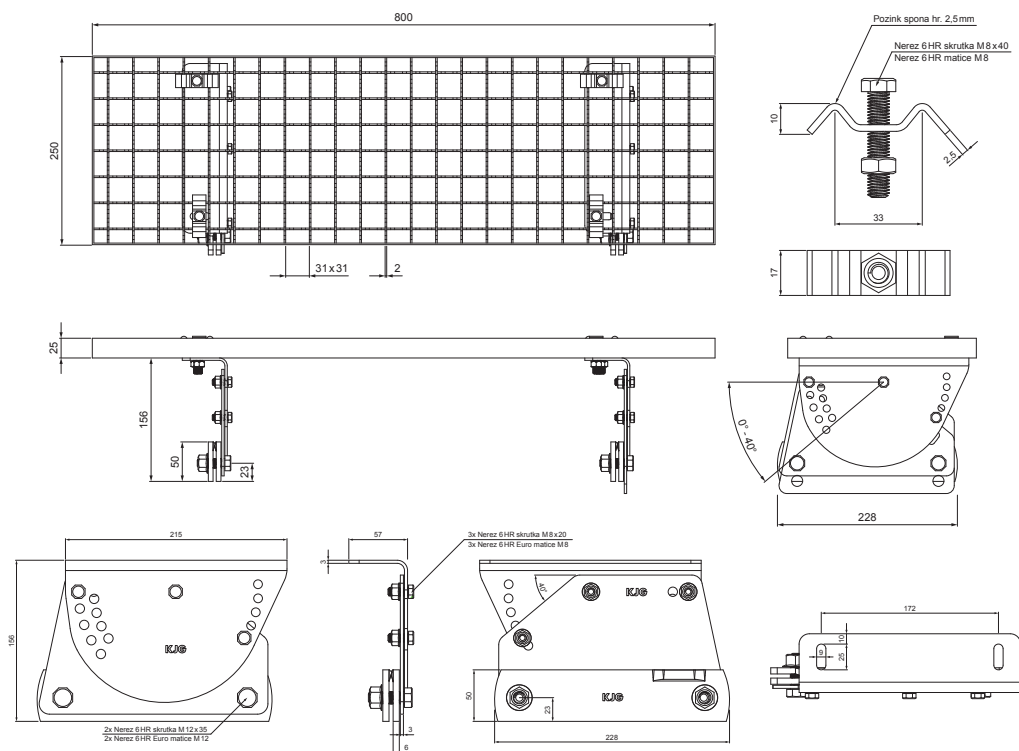

TECHNICKÝ LIST

NÁSTŘEŠNÍ SCHOD – SET 800x250

FALZ-WDACH

BALENÍ – SET:

- pozink nástřešní schod 800x250 – 1 ks
- hliníkový držák nástřešního schodu – 2 ks
- nerez 6 HR skrutka M12x35 – 4 ks
- nerez 6 HR Euro matice M12 – 4 ks
- nerez 6 HR skrutka M8x20 – 6 ks
- nerez 6 HR Euro matice M8 – 6 ks
- pozink spona na nástřešní schod – 4 ks
- nerez 6 HR skrutka M8x40 – 4 ks
- nerez 6 HR matice M8 – 4 ks

DETAIL:

1. nástřešní schod – set 800x250

OC Hliník lakovaný – Ocelově červená – RAL 3009

INDEX	ZMĚNA	DATUM	PODPIS	 
ZN. MAT.		T.O.		
ROZM.–POLOT				MER.
POM. ZAŘ.				STN
VYPR. Ing. Kluska M.				TR.Č.
PRESK.				Č.POZICE
TECHNOL.		TECHNOL.		STARÝ V.
NÁZEV		Nástřešní schod set 800 x 250		Č.V.
		Počet listů		FALZ-WDACH
				List