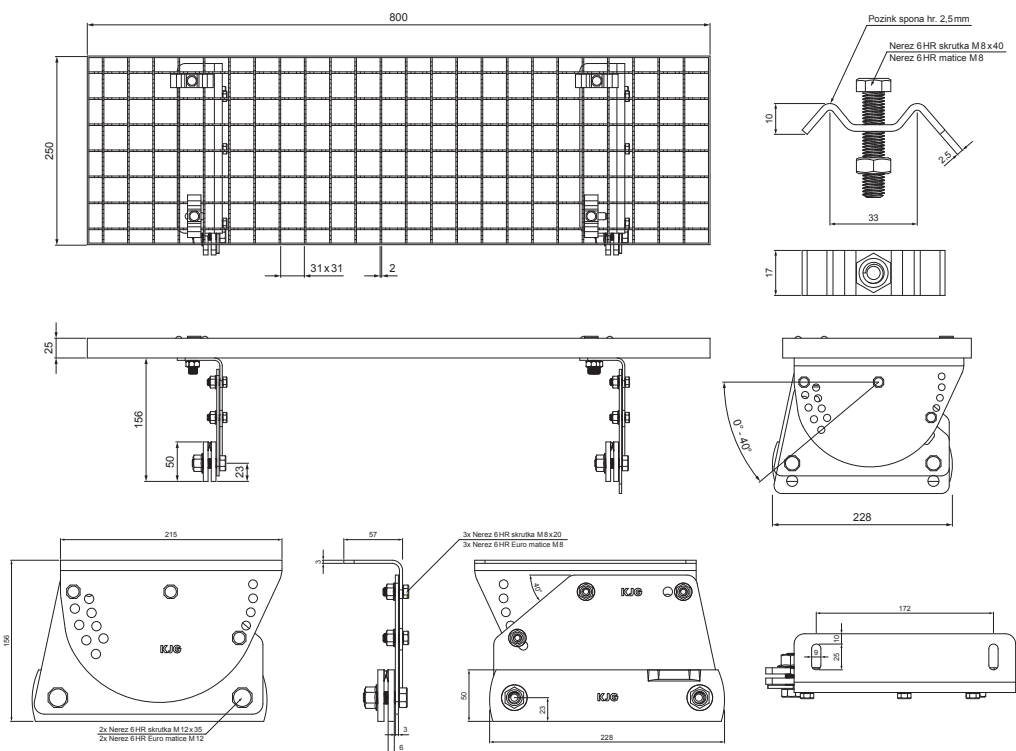

# NÁSTŘEŠNÍ SCHOD – SET 800x250

# FALZ-PDACH

**BALENÍ – SET:**

- pozink nástřešní schod 800x250 – 1 ks
- hliníkový držák nástřešního schodu – 2 ks
- nerez 6 HR skrutka M12x35 – 4 ks
- nerez 6 HR Euro matice M12 – 4 ks
- nerez 6 HR skrutka M8x20 – 6 ks
- nerez 6 HR Euro matice M8 – 6 ks
- pozink spona na nástřešní schod – 4 ks
- nerez 6 HR skrutka M8x40 – 4 ks
- nerez 6 HR matice M8 – 4 ks

**DETAIL:**

1. nástřešní schod – set 800x250

**IC** Pozink lakovaný – Intenzivní černá – RAL 9005

INDEX	ZMĚNA	DATUM	PODPIS		
ZN. MAT.	ROZM.–POLOT	T.O.	HMOTNOST kg		
POM. ZAŘ.	VYPR.	Ing. Kluska M.	POZN.	STN	TR.Č.
PRESK.	TECHNOL.	TECHNOL.	STARÝ V.	Č.POZICE	Č.V.
NÁZEV	Nástřešní schod set 800 x 250			Počet listů	FALZ-PDACH List