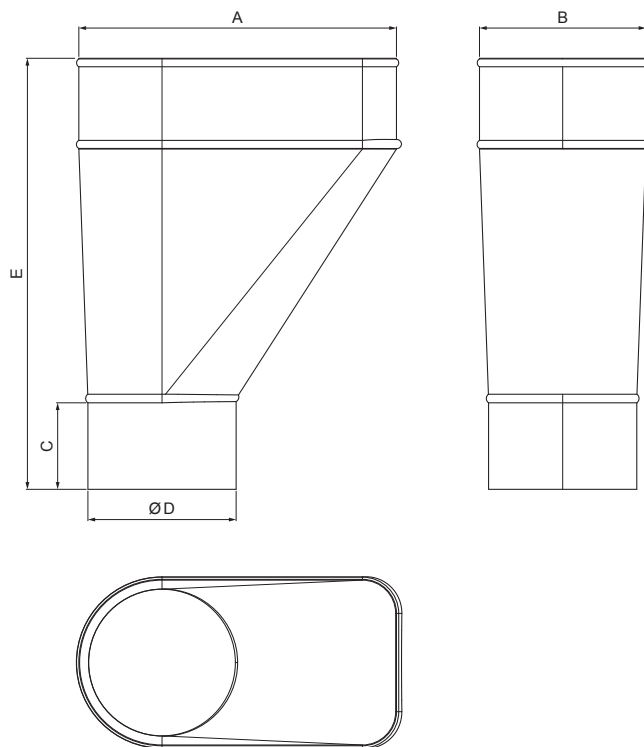

TECHNICKÝ LIST

KOTLÍK SBĚRNÝ BOČNÍ

IT-KLZF B

AN Pozink lakovaný – Antracit – RAL 7016

Rozměry [mm]					
Menovitá velikost	A	B	C	ØD	E
60	130	66	55	60	210
80	170	90	55	80	245
100	210	110	55	100	245
120	250	130	55	120	270

INDEX	ZMĚNA	DATUM	PODPIS	KJG QUALITY®	Scan code for 3D model
ZN. MAT.					
ROZM.–POLOT		T.O.		HMOTNOST kg	MER.
POM. ZAŘ.				STN	TR.Č.
VYPR. Ing. Kluska M.				POZN.	Č.POZICE
PRESK.					
TECHNOL.	TECHNOL.			STARÝ V.	Č.V.
NÁZEV	Kotlík sběrný boční			Počet listů	IT-KLZF B List