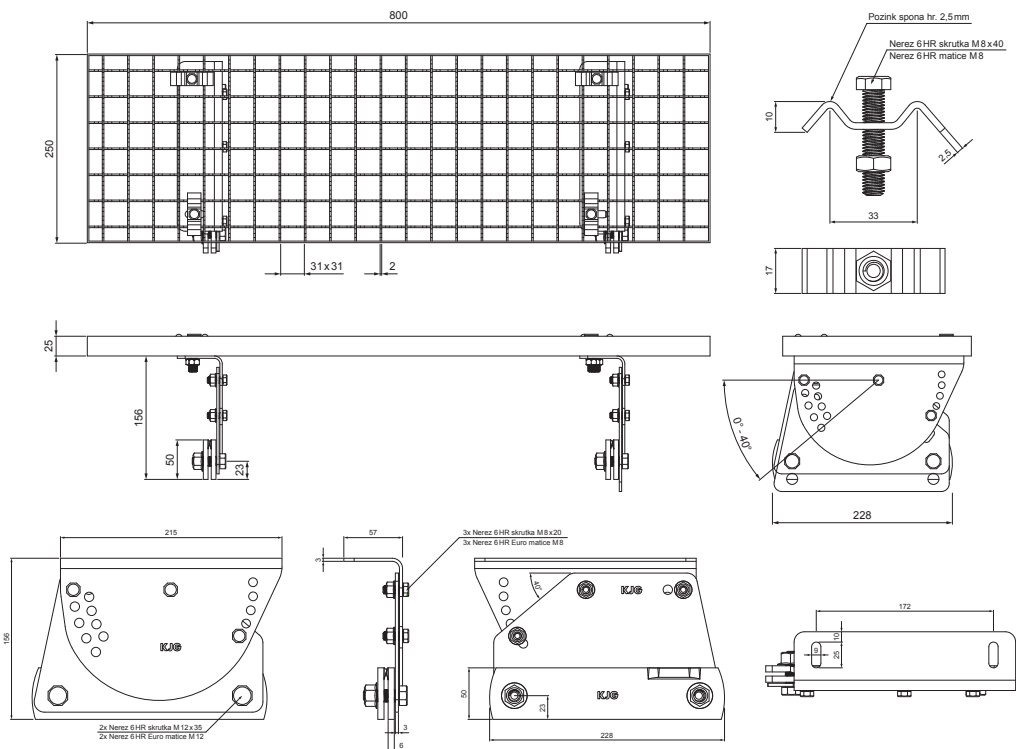

TECHNICKÝ LIST

NÁSTŘEŠNÍ SCHOD – SET 800x250

FALZ-PDACH

BALENÍ – SET:

- pozink nástřešní schod 800x250 – 1 ks
- hliníkový držák nástřešního schodu – 2 ks
- nerez 6 HR skrutka M 12x35 – 4 ks
- nerez 6 HR Euro matice M 12 – 4 ks
- nerez 6 HR skrutka M 8x20 – 6 ks
- nerez 6 HR Euro matice M 8 – 6 ks
- pozink spona na nástřešní schod – 4 ks
- nerez 6 HR skrutka M 8x40 – 4 ks
- nerez 6 HR matice M 8 – 4 ks

DETAIL:

1. nástřešní schod – set 800x250

BH Pozink lakovaný – Bílo hliníková – RAL 9006

INDEX	ZMĚNA	DATUM	PODPIS		
ZN. MAT.	ROZM.–POLOT	T.O.	HMOTNOST kg		
POM. ZAŘ.	VYPR. Ing. Kluska M.	POZN.	STN	TR.Č.	
PRESK.	TECHNOL.	STARÝ V.	Č.V.		
NÁZEV	Nástřešní schod set 800 x 250		Počet listů	FALZ-PDACH	List