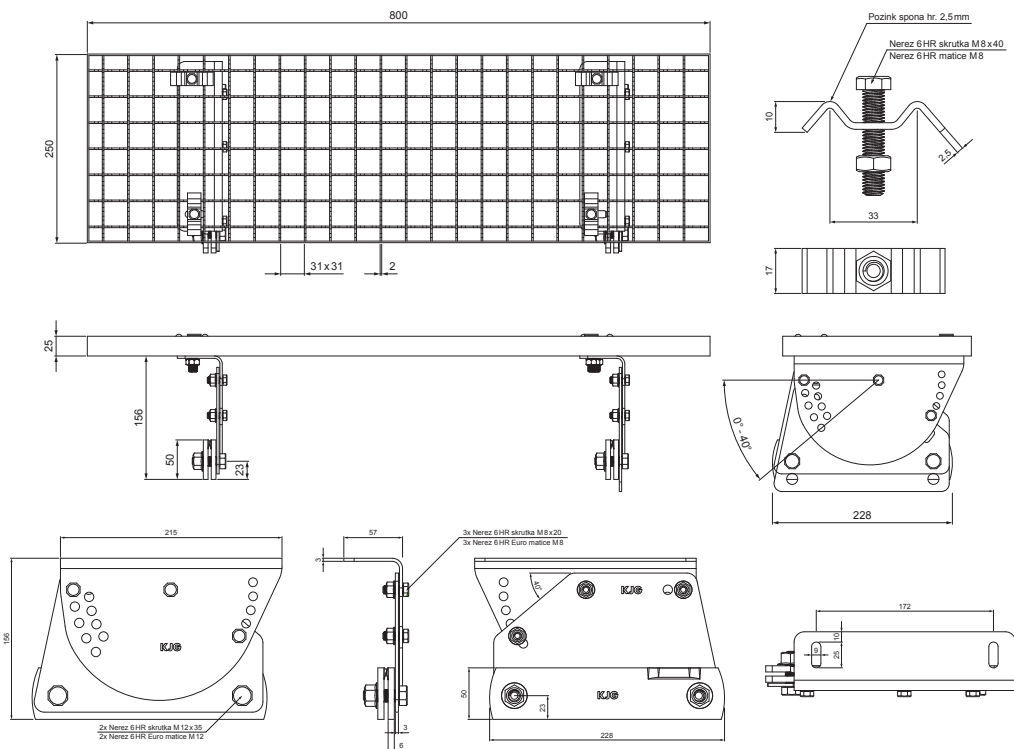

TECHNICKÝ LIST

NÁSTŘEŠNÍ SCHOD – SET 800x250

FALZ-PDACH

BALENÍ – SET:

- pozink nástřešní schod 800x250 – 1 ks
- hliníkový držák nástřešního schodu – 2 ks
- nerez 6 HR skrutka M12x35 – 4 ks
- nerez 6 HR Euro matice M12 – 4 ks
- nerez 6 HR skrutka M8x20 – 6 ks
- nerez 6 HR Euro matice M8 – 6 ks
- pozink spona na nástřešní schod – 4 ks
- nerez 6 HR skrutka M8x40 – 4 ks
- nerez 6 HR matice M8 – 4 ks