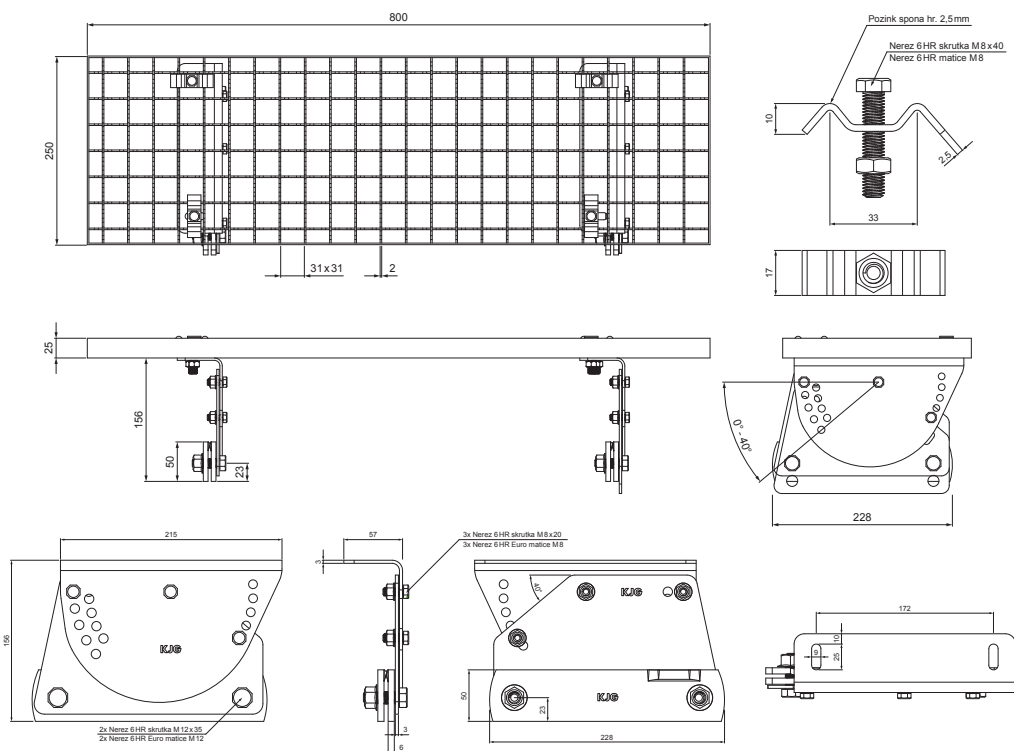

TECHNICKÝ LIST

NÁSTŘEŠNÍ SCHOD – SET 800x250

FALZ-PDACH

BALENÍ – SET:

- pozink nástřešní schod 800x250 – 1 ks
- hliníkový držák nástřešního schodu – 2 ks
- nerez 6 HR skrutka M12x35 – 4 ks
- nerez 6 HR Euro matice M12 – 4 ks
- nerez 6 HR skrutka M8x20 – 6 ks
- nerez 6 HR Euro matice M8 – 6 ks
- pozink spona na nástřešní schod – 4 ks
- nerez 6 HR skrutka M8x40 – 4 ks
- nerez 6 HR matice M8 – 4 ks

DETAIL:

1. nástřešní schod – set 800x250

BH Pozink lakovaný – Bílo hliníková – RAL 9006

INDEX	ZMĚNA	DATUM	PODPIS		
ZN. MAT.	ROZM.–POLOT	T.O.	HMOTNOST kg		
POM. ZAŘ.	VYPR. Ing. Kluska M.	POZN.	STN	TR.Č.	
PRESK.	TECHNOL.	STARÝ V.	Č.V.		
NÁZEV	Nástřešní schod set 800 x 250		Počet listů	FALZ-PDACH	List