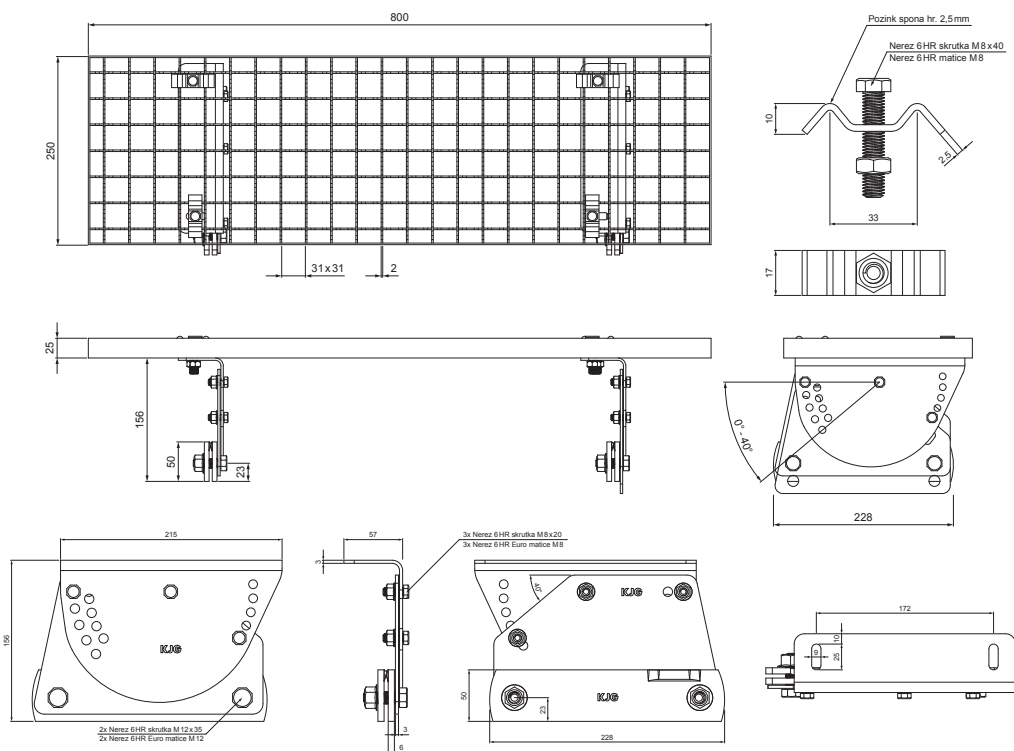

# NÁSTŘEŠNÍ SCHOD – SET 800x250

# FALZ-WDACH

**BALENÍ – SET:**

- pozink nástřešní schod 800x250 – 1 ks
- hliníkový držák nástřešního schodu – 2 ks
- nerez 6 HR skrutka M12x35 – 4 ks
- nerez 6 HR Euro matice M12 – 4 ks
- nerez 6 HR skrutka M8x20 – 6 ks
- nerez 6 HR Euro matice M8 – 6 ks
- pozink spona na nástřešní schod – 4 ks
- nerez 6 HR skrutka M8x40 – 4 ks
- nerez 6 HR matice M8 – 4 ks

**DETAIL:**

1. nástřešní schod – set 800x250

**AN** Hliník lakovaný – Antracit – RAL 7016

INDEX	ZMĚNA	DATUM	PODPIS		
ZN. MAT.	ROZM.–POLOT	T.O.	HMOTNOST kg		
POM. ZAŘ.	VYPR.	Ing. Kluska M.	POZN.	STN	TR.Č.
PRESK.	TECHNOL.	TECHNOL.	STARÝ V.	Č.POZICE	Č.V.
NÁZEV	Nástřešní schod set 800 x 250			Počet listů	FALZ-WDACH List