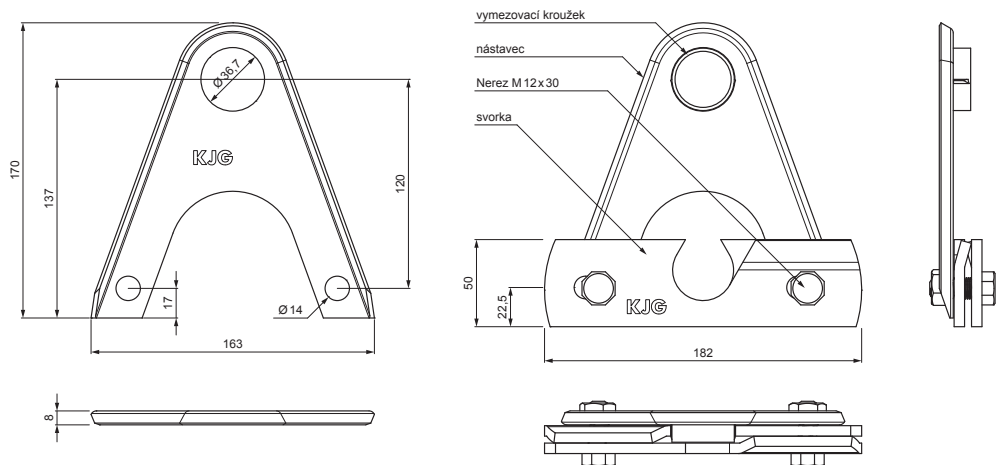

TECHNICKÝ LIST

NÁSTAVEC ZACHYTÁVAČE SNĚHU PRO FALZOVANOU KRYTINU

ZS-PZSF ND/2

DETAIL:

1. svorka zachytávače sněhu pro falzovanou krytinu
2. **nástavec zachytávače sněhu pro falzovanou krytinu**
3. rozrážeč ledu zachytávače sněhu pro falzovanou krytinu
4. trubka zachytávače sněhu pro falzovanou krytinu
5. PVC spojka trubky zachytávače sněhu
6. PVC krytka trubky zachytávače sněhu
7. PVC vymezovací kroužek zachytávače sněhu

BH Farba : Pozink lakovaný – Bílo hliníková – RAL 9006
Materiál: Hliník – Natur

INDEX	ZMĚNA	DATUM	PODPIS		
ZN. MAT.		T.O.			
ROZM.-POLOT				STN	TR.Č.
POM. ZAŘ.				POZN.	Č.POZICE
VYPR. Ing. Kluska M.				STARÝ V.	Č.V.
PRESK.					
TECHNOL.		TECHNOL.			
NÁZEV		Nástavec zachytávače sněhu pro falzovanou krytinu		ZS-PZSF ND/2	
		Počet listů		List	