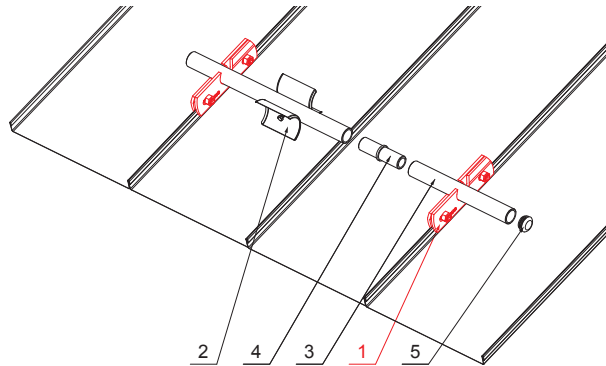

Nerez 6 HR skrutka M12x30
Nerez 6HR matice M12

DETAIL:

1. svorka zachytávače sněhu pro falzovanou krytinu
2. rozrážeč ledu zachytávače sněhu pro falzovanou krytinu
3. trubka zachytávače sněhu pro falzovanou krytinu
4. PVC spojka trubky zachytávače sněhu
5. PVC krytka trubky zachytávače sněhu

B Hliník lakovaný – Bílá – RAL 9010

INDEX	ZMĚNA	DATUM	PODPIS	 		
ZN. MAT.			T.O.		HMOTNOST kg	MER.
ROZM.-POLOT						
POM. ZAŘ.			STN		TR.Č.	
VYPR.	Ing. Kluska M.	POZN.		Č.POZICE		
PRESK.			STARÝ V.		Č.V.	
TECHNOL.			TECHNOL.			
NÁZEV			Svorka zachytávače sněhu pro falzovanou krytinu		Počet listů	List