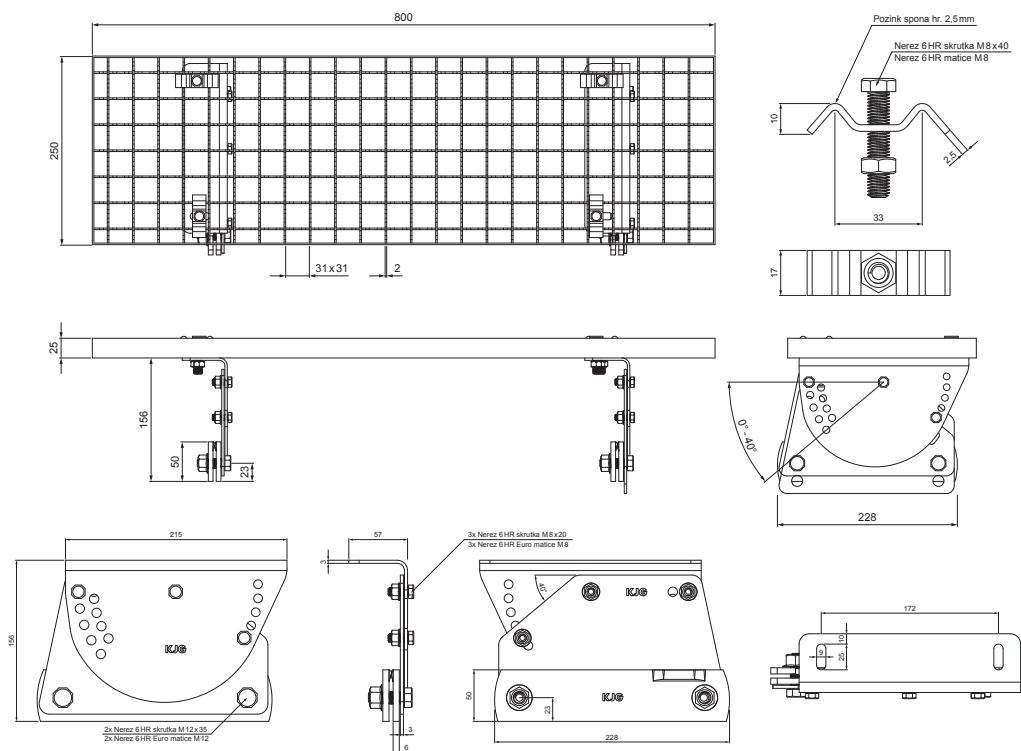

# NÁSTŘEŠNÍ SCHOD – SET 800x250

# FALZ-PDACH

**BALENÍ – SET:**

- pozink nástřešní schod 800x250 – 1 ks
- hliníkový držák nástřešního schodu – 2 ks
- nerez 6 HR skrutka M12x35 – 4 ks
- nerez 6 HR Euro matice M12 – 4 ks
- nerez 6 HR skrutka M8x20 – 6 ks
- nerez 6 HR Euro matice M8 – 6 ks
- pozink spona na nástřešní schod – 4 ks
- nerez 6 HR skrutka M8x40 – 4 ks
- nerez 6 HR matice M8 – 4 ks

**DETAIL:**

1. nástřešní schod – set 800x250

**TZ** Pozink lakovaný – Trávově zelená – RAL 6011

INDEX	ZMĚNA	DATUM	PODPIS		
ZN. MAT.	ROZM.–POLOT	T.O.	HMOTNOST kg		
POM. ZAŘ.	VYPR.	Ing. Kluska M.	POZN.	STN	TR.Č.
PRESK.	TECHNOL.	TECHNOL.	STARÝ V.	Č.POZICE	Č.V.
NÁZEV	Nástřešní schod set 800 x 250			Počet listů	FALZ-PDACH List