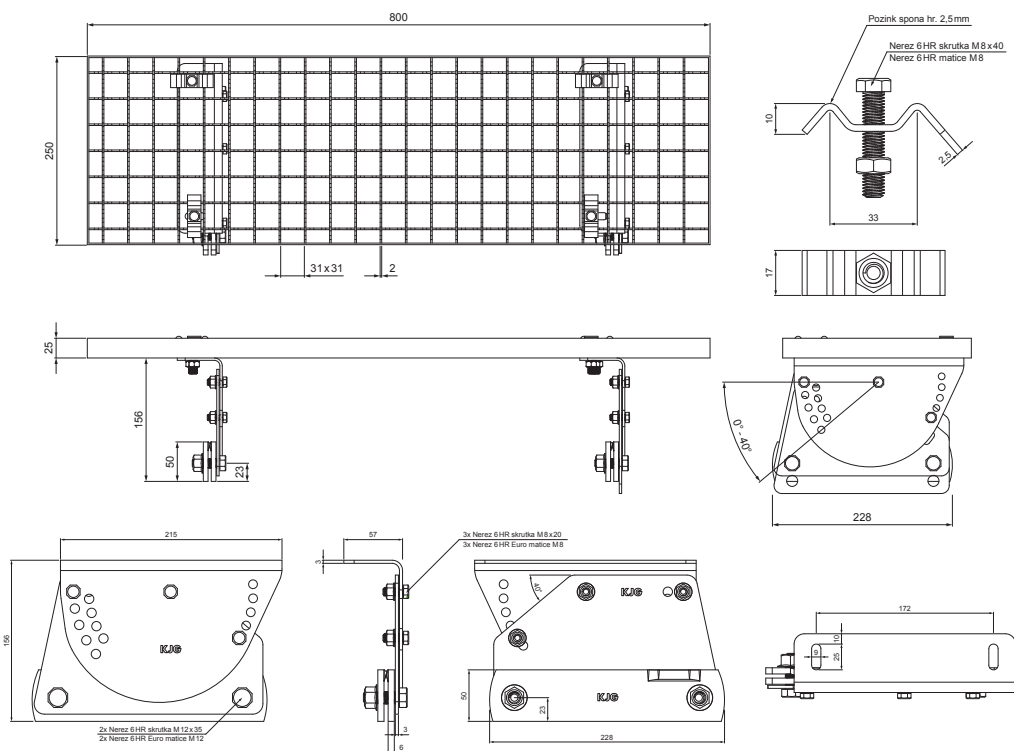

TECHNICKÝ LIST

NÁSTŘEŠNÍ SCHOD – SET 800x250

FALZ-PDACH

BALENÍ – SET:

- pozink nástřešní schod 800x250 – 1 ks
- hliníkový držák nástřešního schodu – 2 ks
- nerez 6 HR skrutka M12x35 – 4 ks
- nerez 6 HR Euro matice M12 – 4 ks
- nerez 6 HR skrutka M8x20 – 6 ks
- nerez 6 HR Euro matice M8 – 6 ks
- pozink spona na nástřešní schod – 4 ks
- nerez 6 HR skrutka M8x40 – 4 ks
- nerez 6 HR matice M8 – 4 ks

DETAIL:

1. nástřešní schod – set 800x250

TZ Pozink lakovaný – Trávově zelená – RAL 6011

INDEX	ZMĚNA	DATUM	PODPIS		
ZN. MAT.	ROZM.–POLOT	T.O.	HMOTNOST kg		
POM. ZAŘ.	VYPR.	Ing. Kluska M.	POZN.	STN	TR.Č.
PRESK.	TECHNOL.	TECHNOL.	STARÝ V.	Č.POZICE	Č.V.
NÁZEV	Nástřešní schod set 800 x 250			Počet listů	FALZ-PDACH List