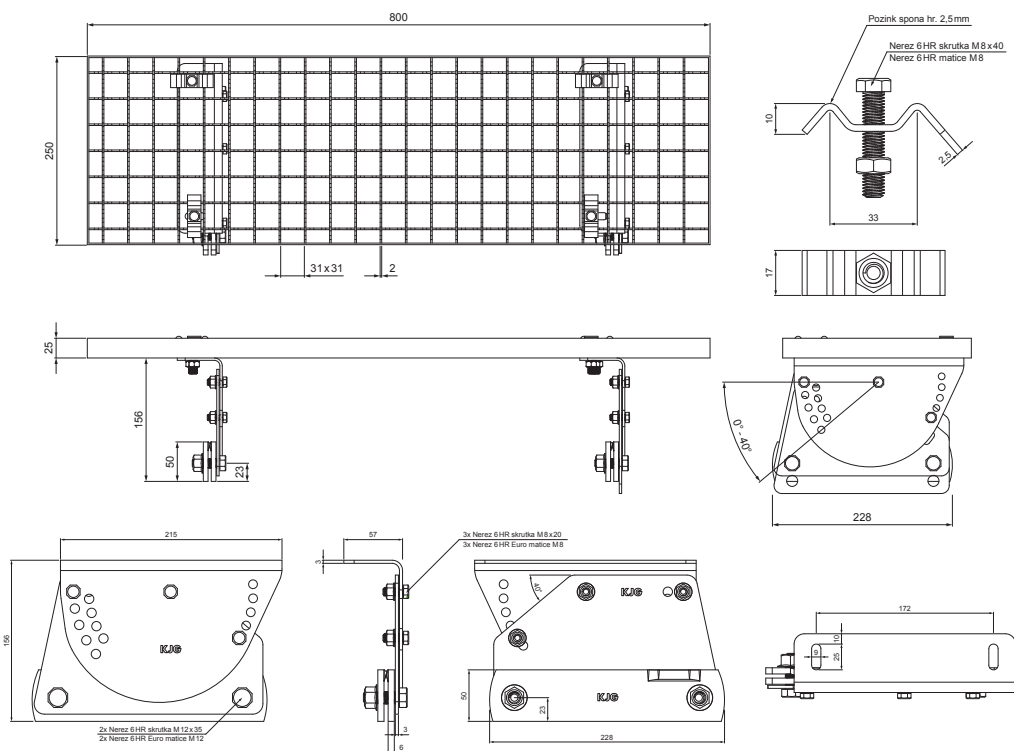

TECHNICKÝ LIST

NÁSTŘEŠNÍ SCHOD – SET 800x250

FALZ-PDACH

BALENÍ – SET:

- pozink nástřešní schod 800x250 – 1 ks
- hliníkový držák nástřešního schodu – 2 ks
- nerez 6 HR skrutka M12x35 – 4 ks
- nerez 6 HR Euro matice M12 – 4 ks
- nerez 6 HR skrutka M8x20 – 6 ks
- nerez 6 HR Euro matice M8 – 6 ks
- pozink spona na nástřešní schod – 4 ks
- nerez 6 HR skrutka M8x40 – 4 ks
- nerez 6 HR matice M8 – 4 ks

DETAIL:

1. nástřešní schod – set 800x250

TZ Pozink lakovaný – Trávově zelená – RAL 6011

INDEX	ZMĚNA	DATUM	PODPIS	KJG QUALITY		Scan code for 3D model
ZN. MAT.				T.O.	HMOTNOST kg	MER.
ROZM.–POLOT						
POM. ZAŘ.					STN	TR.Č.
VYPR.	Ing. Kluska M.				POZN.	Č.POZICE
PRESK.						
TECHNOL.	TECHNOL.				STARÝ V.	Č.V.
NÁZEV	Nástřešní schod set 800 x 250				Počet listů	FALZ-PDACH List