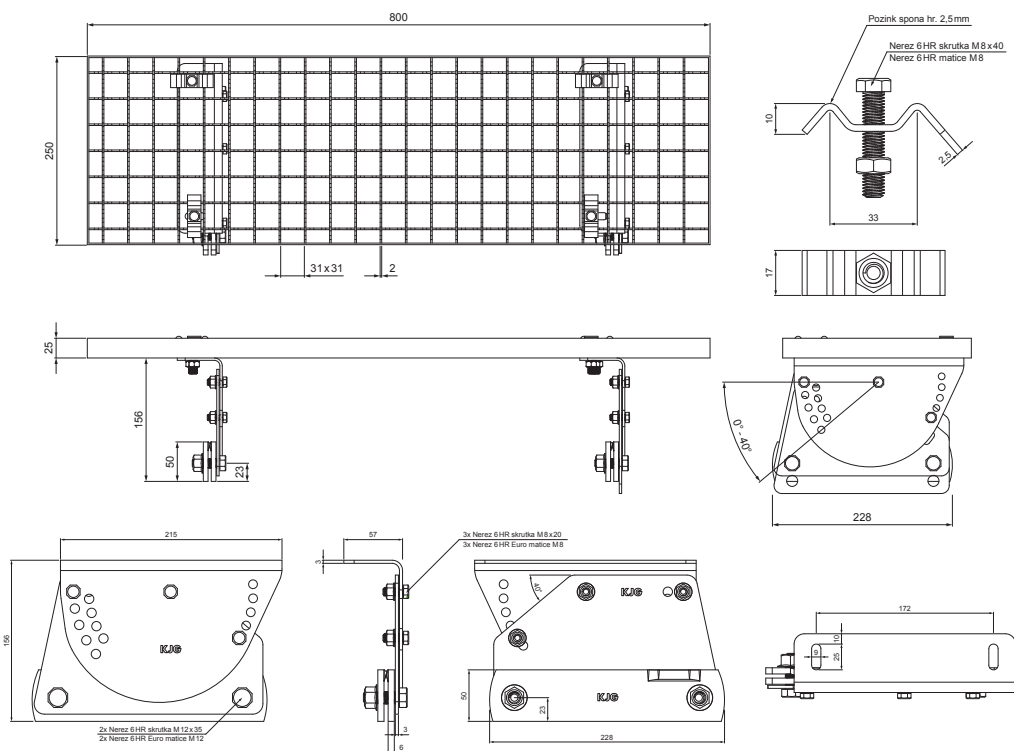

TECHNICKÝ LIST

NÁSTŘEŠNÍ SCHOD – SET 800x250

FALZ-PDACH

BALENÍ – SET:

- pozink nástřešní schod 800x250 – 1 ks
- hliníkový držák nástřešního schodu – 2 ks
- nerez 6 HR skrutka M 12x35 – 4 ks
- nerez 6 HR Euro matice M 12 – 4 ks
- nerez 6 HR skrutka M 8x20 – 6 ks
- nerez 6 HR Euro matice M 8 – 6 ks
- pozink spona na nástřešní schod – 4 ks
- nerez 6 HR skrutka M 8x40 – 4 ks
- nerez 6 HR matice M 8 – 4 ks

DETAIL:

1. nástřešní schod – set 800x250

TZ Pozink lakovaný – Trávově zelená – RAL 6011

INDEX	ZMĚNA	DATUM	PODPIS	KJG QUALITY		Scan code for 3D model
ZN. MAT.				T.O.	HMOTNOST kg	MER.
ROZM.–POLOT						
POM. ZAŘ.					STN	TR.Č.
VYPR.	Ing. Kluska M.				POZN.	Č.POZICE
PRESK.						
TECHNOL.	TECHNOL.				STARÝ V.	Č.V.
NÁZEV	Nástřešní schod set 800 x 250				Počet listů	FALZ-PDACH List