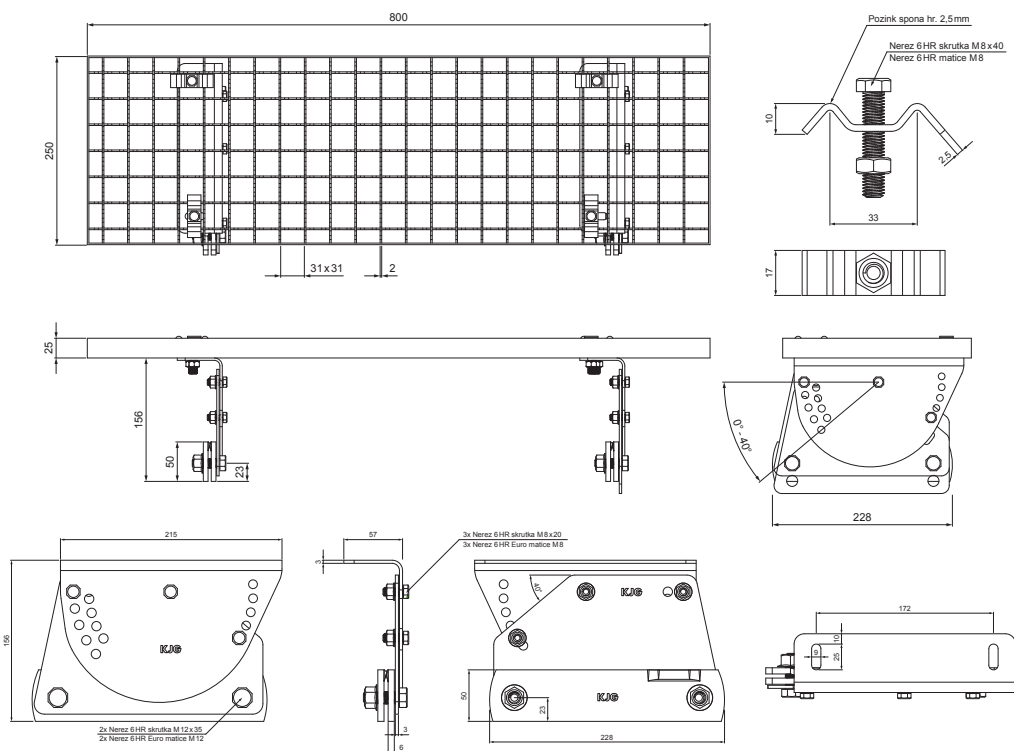

# NÁSTŘEŠNÍ SCHOD – SET 800x250

# FALZ-PDACH

**BALENÍ – SET:**

- pozink nástřešní schod 800x250 – 1 ks
- hliníkový držák nástřešního schodu – 2 ks
- nerez 6 HR skrutka M 12x35 – 4 ks
- nerez 6 HR Euro matice M 12 – 4 ks
- nerez 6 HR skrutka M 8x20 – 6 ks
- nerez 6 HR Euro matice M 8 – 6 ks
- pozink spona na nástřešní schod – 4 ks
- nerez 6 HR skrutka M 8x40 – 4 ks
- nerez 6 HR matice M 8 – 4 ks

**DETAIL:**

1. nástřešní schod – set 800x250

**MOT** Pozink lakovaný – Modrá tmavá – RAL 5010

INDEX	ZMĚNA	DATUM	PODPIS		
ZN. MAT.	ROZM.–POLOT	T.O.	HMOTNOST kg		
POM. ZAŘ.	VYPR.	Ing. Kluska M.	POZN.	STN	TR.Č.
PRESK.	TECHNOL.	TECHNOL.	STARÝ V.	Č.POZICE	Č.V.
NÁZEV	Nástřešní schod set 800 x 250			Počet listů	FALZ-PDACH List