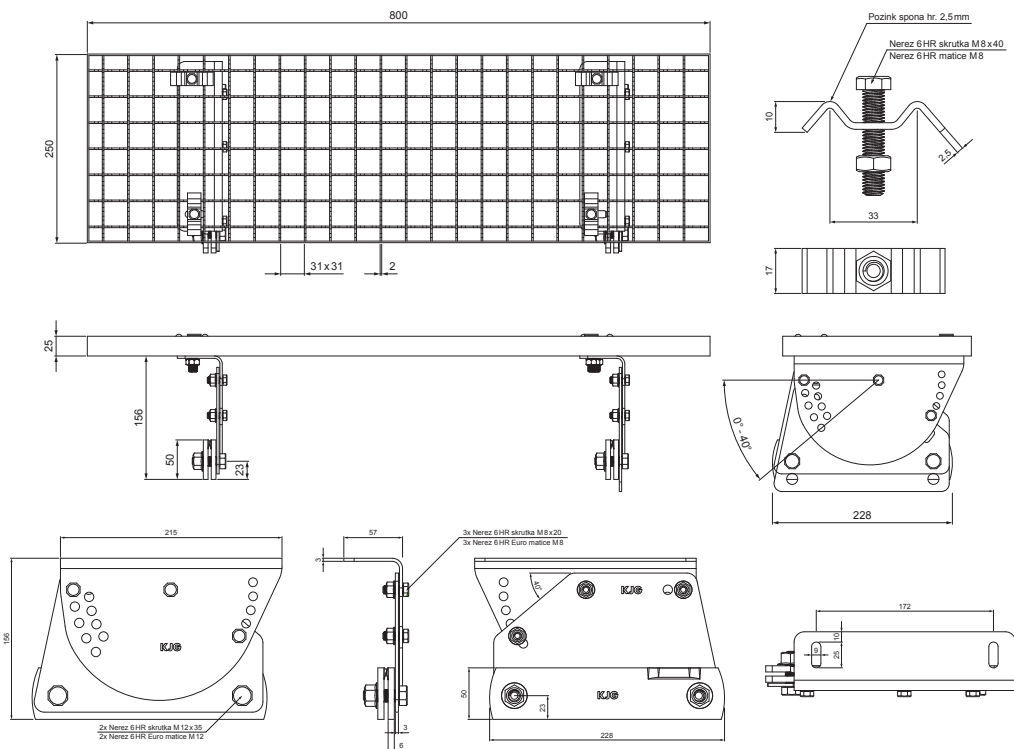

TECHNICKÝ LIST

NÁSTŘEŠNÍ SCHOD – SET 800x250

FALZ-PDACH

BALENÍ – SET:

- pozink nástřešní schod 800x250 – 1 ks
- hliníkový držák nástřešního schodu – 2 ks
- nerez 6 HR skrutka M12x35 – 4 ks
- nerez 6 HR Euro matice M12 – 4 ks
- nerez 6 HR skrutka M8x20 – 6 ks
- nerez 6 HR Euro matice M8 – 6 ks
- pozink spona na nástřešní schod – 4 ks
- nerez 6 HR skrutka M8x40 – 4 ks
- nerez 6 HR matice M8 – 4 ks

DETAIL:

1. nástřešní schod – set 800x250

BHT Pozink lakovaný – Bílo hliníková tmavá P.20 – RAL 9007

| | | | | | |
|-----------|-------------------------------|----------------|-------------|-------------|------------|
| INDEX | ZMĚNA | DATUM | PODPIS | | |
| ZN. MAT. | ROZM.–POLOT | T.O. | HMOTNOST kg | | |
| POM. ZAŘ. | VYPR. | Ing. Kluska M. | POZN. | STN | TR.Č. |
| PRESK. | TECHNOL. | TECHNOL. | STARÝ V. | Č.POZICE | Č.V. |
| NÁZEV | Nástřešní schod set 800 x 250 | | | Počet listů | FALZ-PDACH |
| | | | | List | |