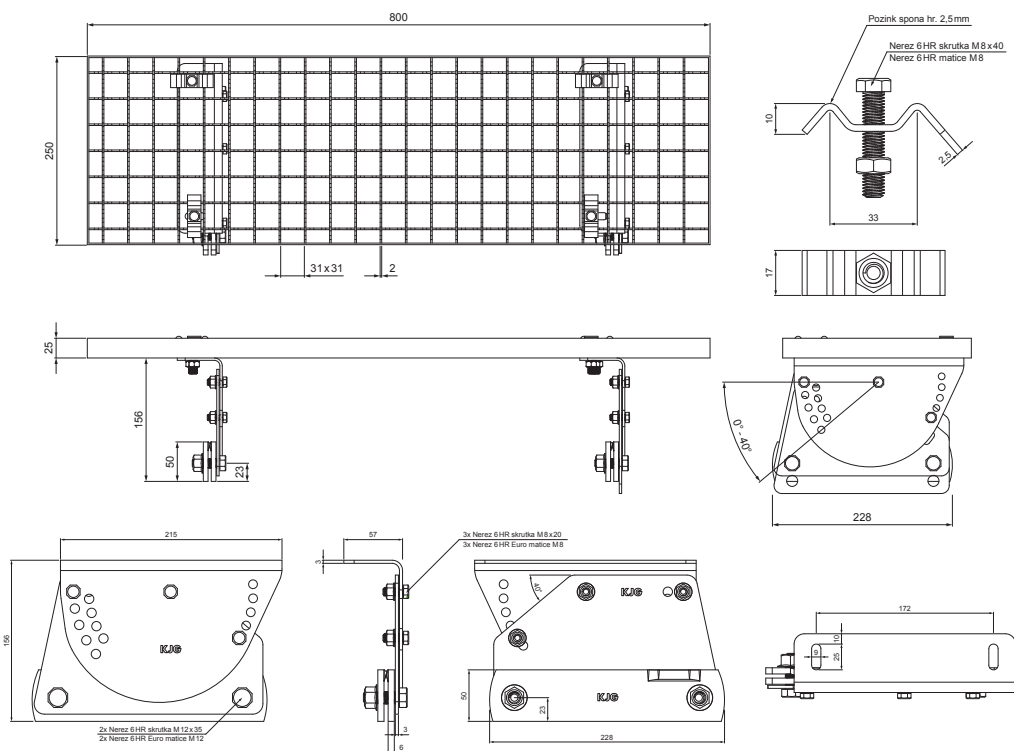

# NÁSTŘEŠNÍ SCHOD – SET 800x250

# FALZ-PDACH

**BALENÍ – SET:**

- pozink nástřešní schod 800x250 – 1 ks
- hliníkový držák nástřešního schodu – 2 ks
- nerez 6 HR skrutka M 12x35 – 4 ks
- nerez 6 HR Euro matice M 12 – 4 ks
- nerez 6 HR skrutka M 8x20 – 6 ks
- nerez 6 HR Euro matice M 8 – 6 ks
- pozink spona na nástřešní schod – 4 ks
- nerez 6 HR skrutka M 8x40 – 4 ks
- nerez 6 HR matice M 8 – 4 ks

**DETAIL:**

1. nástřešní schod – set 800x250

**BHT** Pozink lakovaný – Bílo hliníková tmavá P.20 – RAL 9007

INDEX	ZMĚNA	DATUM	PODPIS		
ZN. MAT.	ROZM.–POLOT	T.O.	HMOTNOST kg		
POM. ZAŘ.	VYPR.	Ing. Kluska M.	POZN.	STN	TR.Č.
PRESK.	TECHNOL.	TECHNOL.	STARÝ V.	Č.POZICE	Č.V.
NÁZEV	Nástřešní schod set 800 x 250			Počet listů	FALZ-PDACH