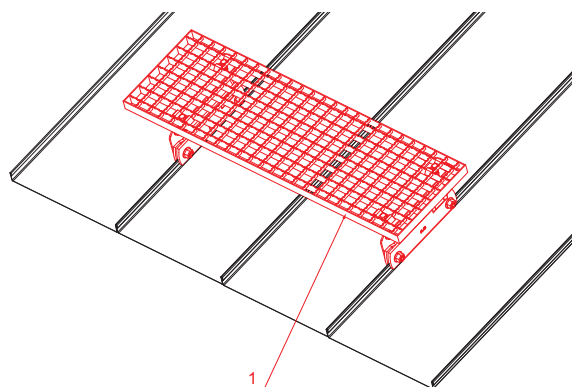

TECHNICKÝ LIST

NÁSTŘEŠNÍ SCHOD – SET 800x250

FALZ-PDACH

BALENÍ – SET:

- pozink nástřešní schod 800x250 – 1 ks
- hliníkový držák nástřešního schodu – 2 ks
- nerez 6 HR skrutka M 12x35 – 4 ks
- nerez 6 HR Euro matice M 12 – 4 ks
- nerez 6 HR skrutka M 8x20 – 6 ks
- nerez 6 HR Euro matice M 8 – 6 ks
- pozink spona na nástřešní schod – 4 ks
- nerez 6 HR skrutka M 8x40 – 4 ks
- nerez 6 HR matice M 8 – 4 ks

DETAIL:

1. nástřešní schod – set 800x250

MM Pozink lakovaný – Metalická měděná – RAL extra

INDEX	ZMĚNA	DATUM	PODPIS	KJG QUALITY		Scan code for 3D model
ZN. MAT.				T.O.	HMOTNOST kg	MER.
ROZM.–POLOT						
POM. ZAŘ.					STN	TR.Č.
VYPR.	Ing. Kluska M.				POZN.	Č.POZICE
PRESK.						
TECHNOL.	TECHNOL.				STARÝ V.	Č.V.
NÁZEV	Nástřešní schod set 800 x 250				Počet listů	FALZ-PDACH List