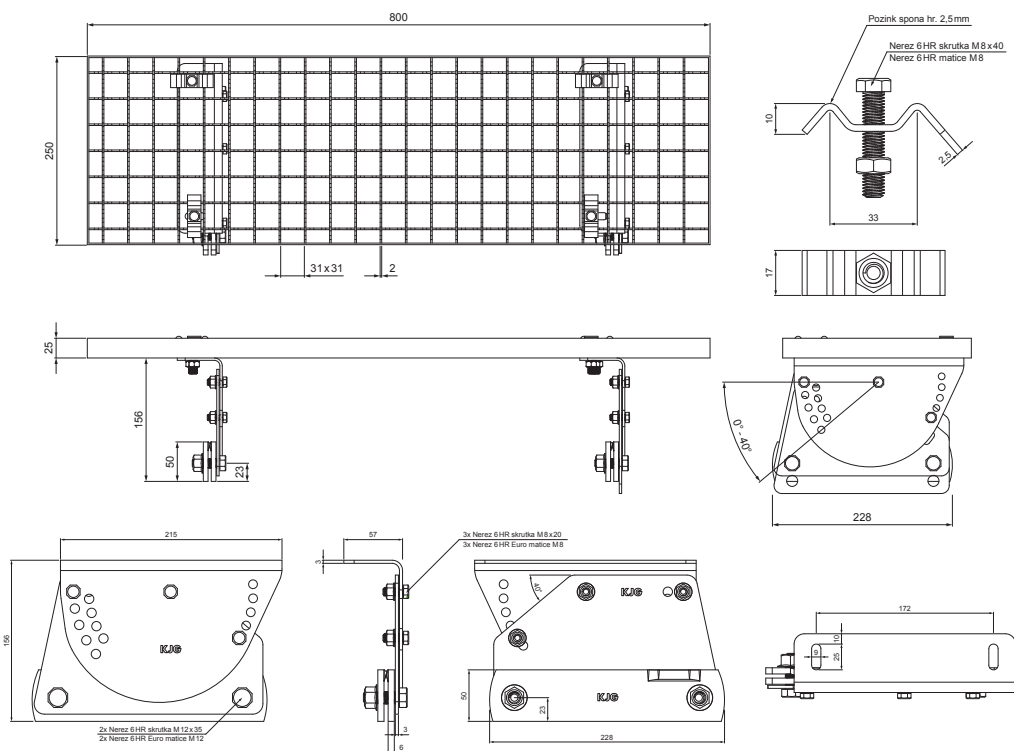

# NÁSTŘEŠNÍ SCHOD – SET 800x250

# FALZ-PDACH

**BALENÍ – SET:**

- pozink nástřešní schod 800x250 – 1 ks
- hliníkový držák nástřešního schodu – 2 ks
- nerez 6 HR skrutka M12x35 – 4 ks
- nerez 6 HR Euro matice M12 – 4 ks
- nerez 6 HR skrutka M8x20 – 6 ks
- nerez 6 HR Euro matice M8 – 6 ks
- pozink spona na nástřešní schod – 4 ks
- nerez 6 HR skrutka M8x40 – 4 ks
- nerez 6 HR matice M8 – 4 ks

**DETAIL:**

1. nástřešní schod – set 800x250

**PS** Pozink lakovaný – Prachově šedá – RAL 7037

INDEX	ZMĚNA	DATUM	PODPIS		
ZN. MAT.	ROZM.–POLOT	T.O.	HMOTNOST kg		
POM. ZAŘ.	VYPR. Ing. Kluska M.	POZN.	STN	TR.Č.	
PRESK.	TECHNOL.	STARÝ V.	Č.V.		
NÁZEV	Nástřešní schod set 800 x 250		Počet listů	FALZ-PDACH	List