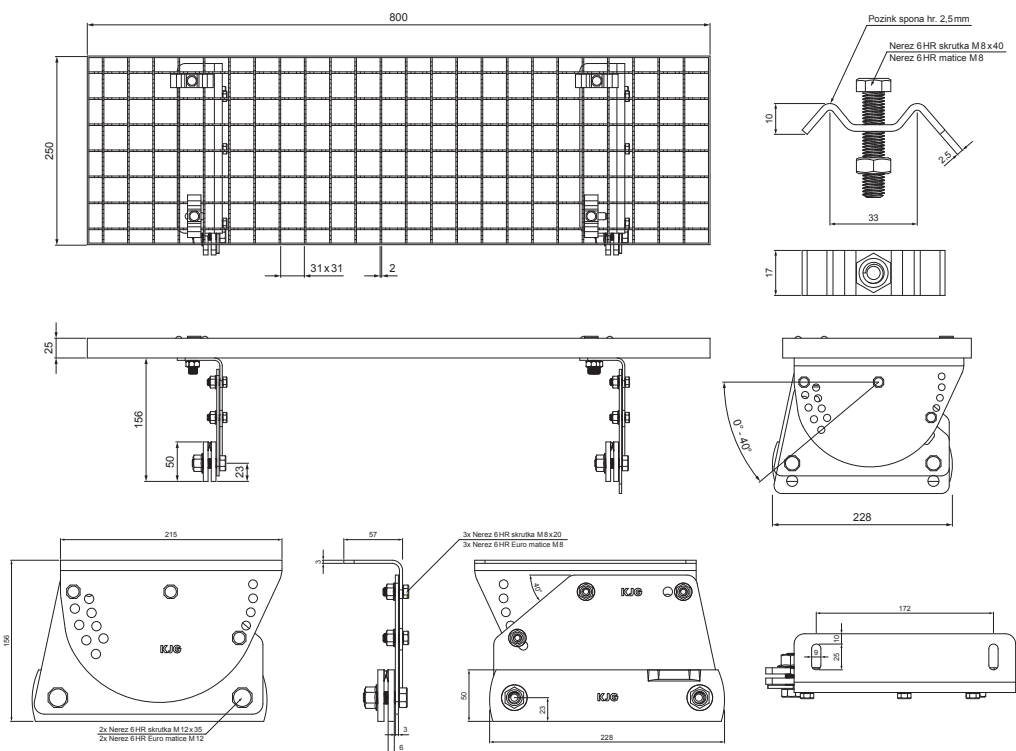

TECHNICKÝ LIST

NÁSTŘEŠNÍ SCHOD – SET 800x250

FALZ-PDACH

BALENÍ – SET:

- pozink nástřešní schod 800x250 – 1 ks
- hliníkový držák nástřešního schodu – 2 ks
- nerez 6 HR skrutka M12x35 – 4 ks
- nerez 6 HR Euro matice M12 – 4 ks
- nerez 6 HR skrutka M8x20 – 6 ks
- nerez 6 HR Euro matice M8 – 6 ks
- pozink spona na nástřešní schod – 4 ks
- nerez 6 HR skrutka M8x40 – 4 ks
- nerez 6 HR matice M8 – 4 ks

DETAIL:

1. nástřešní schod – set 800x250

MH Pozink lakovaný – Měděno hnědá – RAL 8004

INDEX	ZMĚNA	DATUM	PODPIS	KJG QUALITY		Scan code for 3D model	
ZN. MAT.			T.O.	HMOTNOST kg		MER.	
ROZM.–POLOT							
POM. ZAŘ.				STN		TR.Č.	
VYPR. Ing. Kluska M.				POZN.		Č.POZICE	
PRESK.							
TECHNOL.		TECHNOL.		STARÝ V.		Č.V.	
NÁZEV Nástřešní schod set 800 x 250				Počet listů		FALZ-PDACH List	