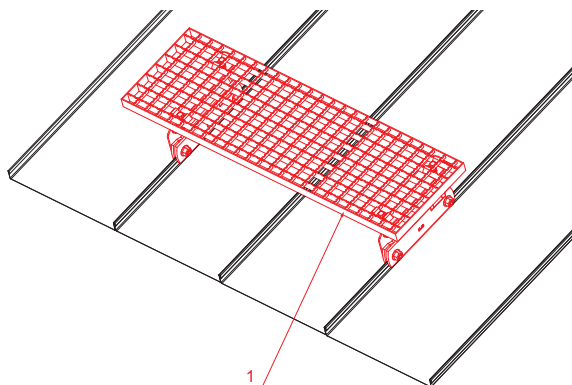

TECHNICKÝ LIST

NÁSTŘEŠNÍ SCHOD – SET 800x250

FALZ-PDACH

BALENÍ – SET:

- pozink nástřešní schod 800x250 – 1 ks
- hliníkový držák nástřešního schodu – 2 ks
- nerez 6 HR skrutka M12x35 – 4 ks
- nerez 6 HR Euro matice M12 – 4 ks
- nerez 6 HR skrutka M8x20 – 6 ks
- nerez 6 HR Euro matice M8 – 6 ks
- pozink spona na nástřešní schod – 4 ks
- nerez 6 HR skrutka M8x40 – 4 ks
- nerez 6 HR matice M8 – 4 ks

DETAIL:

1. nástřešní schod – set 800x250

MH Pozink lakovaný – Měděno hnědá – RAL 8004

INDEX	ZMĚNA	DATUM	PODPIS	KJG QUALITY		Scan code for 3D model	
ZN. MAT.			T.O.	HMOTNOST kg		MER.	
ROZM.–POLOT							
POM. ZAŘ.				STN		TR.Č.	
VYPR. Ing. Kluska M.				POZN.		Č.POZICE	
PRESK.							
TECHNOL.		TECHNOL.		STARÝ V.		Č.V.	
NÁZEV Nástřešní schod set 800 x 250				Počet listů		FALZ-PDACH List	