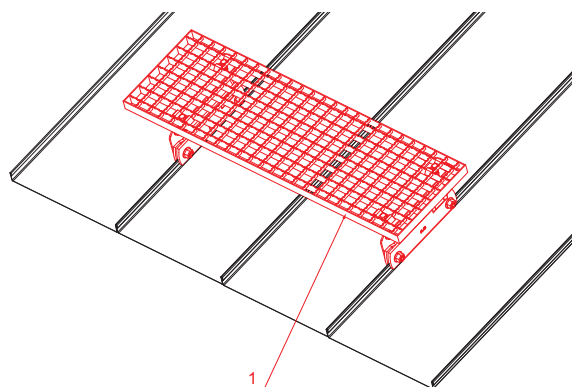

# NÁSTŘEŠNÍ SCHOD – SET 800x250

# FALZ-PDACH

**BALENÍ – SET:**

- pozink nástřešní schod 800x250 – 1 ks
- hliníkový držák nástřešního schodu – 2 ks
- nerez 6 HR skrutka M12x35 – 4 ks
- nerez 6 HR Euro matice M12 – 4 ks
- nerez 6 HR skrutka M8x20 – 6 ks
- nerez 6 HR Euro matice M8 – 6 ks
- pozink spona na nástřešní schod – 4 ks
- nerez 6 HR skrutka M8x40 – 4 ks
- nerez 6 HR matice M8 – 4 ks

**DETAIL:**

1. nástřešní schod – set 800x250

**AN** Pozink lakovaný – Antracit – RAL 7016

INDEX	ZMĚNA	DATUM	PODPIS	KJG QUALITY		Scan code for 3D model
ZN. MAT.				T.O.	HMOTNOST kg	MER.
ROZM.–POLOT						
POM. ZAŘ.					STN	TR.Č.
VYPR.	Ing. Kluska M.				POZN.	Č.POZICE
PRESK.						
TECHNOL.	TECHNOL.				STARÝ V.	Č.V.
NÁZEV	Nástřešní schod set 800 x 250				Počet listů	FALZ-PDACH List