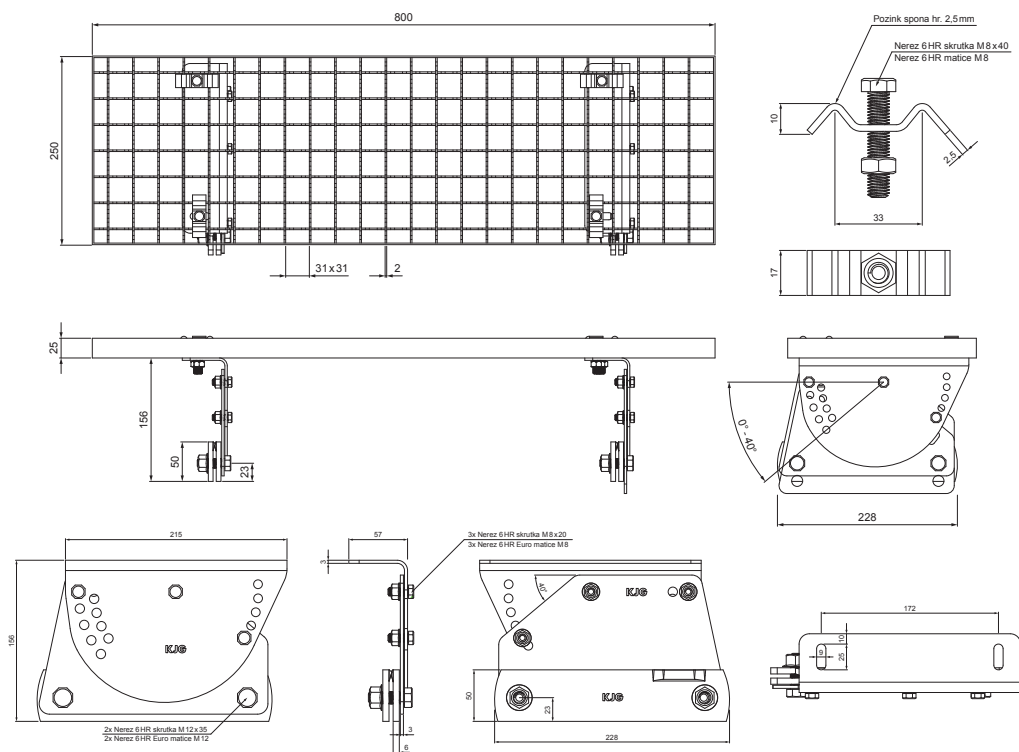

# NÁSTŘEŠNÍ SCHOD – SET 800x250

# FALZ-PDACH

**BALENÍ – SET:**

- pozink nástřešní schod 800x250 – 1 ks
- hliníkový držák nástřešního schodu – 2 ks
- nerez 6 HR skrutka M12x35 – 4 ks
- nerez 6 HR Euro matice M12 – 4 ks
- nerez 6 HR skrutka M8x20 – 6 ks
- nerez 6 HR Euro matice M8 – 6 ks
- pozink spona na nástřešní schod – 4 ks
- nerez 6 HR skrutka M8x40 – 4 ks
- nerez 6 HR matice M8 – 4 ks

**DETAIL:**

1. nástřešní schod – set 800x250

**AN** Pozink lakovaný – Antracit – RAL 7016

INDEX	ZMĚNA	DATUM	PODPIS		
ZN. MAT.	ROZM.–POLOT	T.O.	HMOTNOST kg		
POM. ZAŘ.	VYPR. Ing. Kluska M.	POZN.	STN	TR.Č.	
PRESK.	TECHNOL.	STARÝ V.	Č.V.		
NÁZEV	Nástřešní schod set 800 x 250		Počet listů	FALZ-PDACH	List