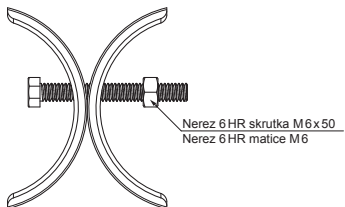

# ROZRÁŽEČ LEDU ZACHYTÁVAČE SNĚHU PRO FALZOVANOU KRYTINU

## ZS-PZSF ROLA

**DETAIL:**

1. svorka zachytávače sněhu pro falzovanou krytinu
2. rozrážeč ledu zachytávače sněhu pro falzovanou krytinu
3. trubka zachytávače sněhu pro falzovanou krytinu
4. PVC spojka trubky zachytávače sněhu
5. PVC krytka trubky zachytávače sněhu

**DETAIL:**

1. svorka zachytávače sněhu pro falzovanou krytinu
2. nástavec zachytávače sněhu pro falzovanou krytinu
3. rozrážeč ledu zachytávače sněhu pro falzovanou krytinu
4. trubka zachytávače sněhu pro falzovanou krytinu
5. PVC spojka trubky zachytávače sněhu
6. PVC krytka trubky zachytávače sněhu
7. PVC vymezovací kroužek zachytávače sněhu