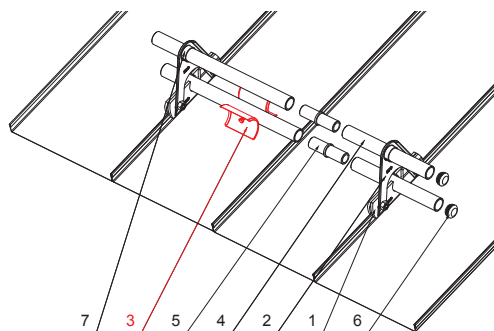

## ZS-PZSF ROLA

**DETAIL:**

1. svorka zachytávače sněhu pro falzovanou krytinu
2. rozrážeč ledu zachytávače sněhu pro falzovanou krytinu
3. trubka zachytávače sněhu pro falzovanou krytinu
4. PVC spojka trubky zachytávače sněhu
5. PVC krytka trubky zachytávače sněhu