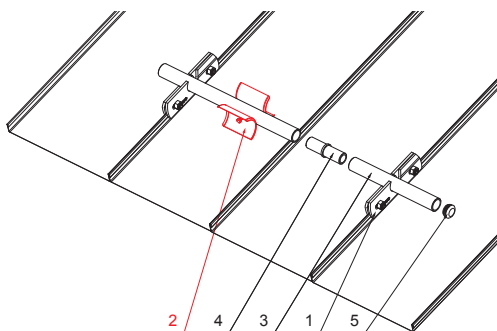

## ZS-PZSF ROLA

**DETAIL:**

1. svorka zachytávače sněhu pro falzovanou krytinu
2. rozrážeč ledu zachytávače sněhu pro falzovanou krytinu
3. trubka zachytávače sněhu pro falzovanou krytinu
4. PVC spojka trubky zachytávače sněhu
5. PVC krytka trubky zachytávače sněhu