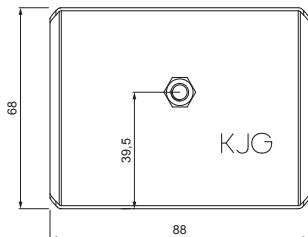

TECHNICKÝ LIST

ROZRÁŽEČ LEDU ZACHYTÁVAČE SNĚHU PRO FALZOVANOU KRYTINU

ZS-PZSF ROLA