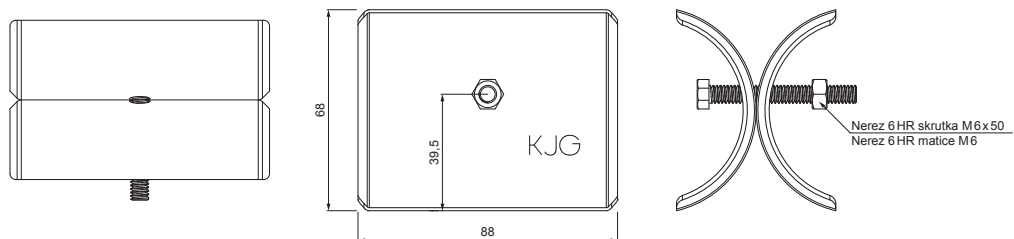

# ROZRÁŽEČ LEDU ZACHYTÁVAČE SNĚHU PRO FALZOVANOU KRYTINU

## ZS-PZSF ROLA

**DETAIL:**

1. svorka zachytávače sněhu pro falzovanou krytinu
2. rozrážeč ledu zachytávače sněhu pro falzovanou krytinu
3. trubka zachytávače sněhu pro falzovanou krytinu
4. PVC spojka trubky zachytávače sněhu
5. PVC krytka trubky zachytávače sněhu