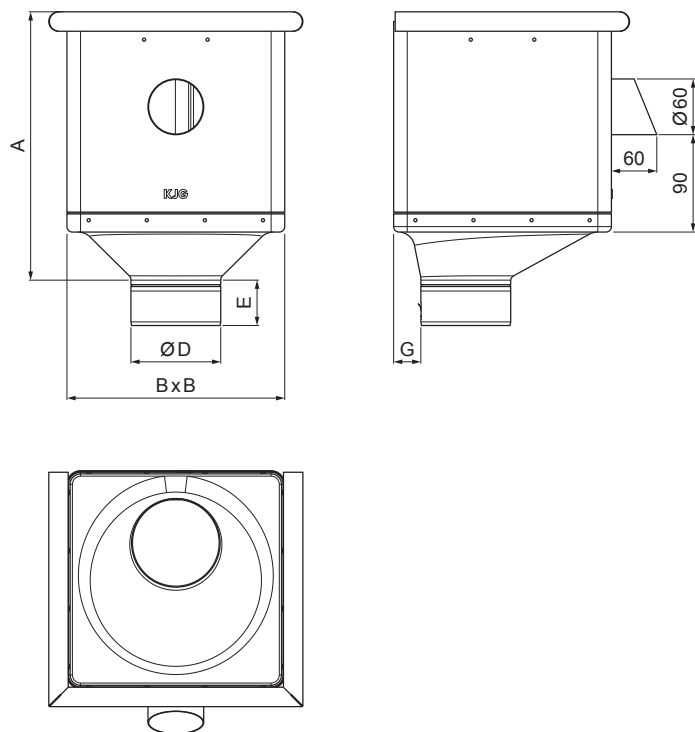

TECHNICKÝ LIST

SBĚRNÝ KOTLÍK KUBICKÝ EXZENTRICKÝ S VÝTOKEM

P-PKLZ KXV

TZ Pozink lakovaný – Trávovo zelená – RAL 6011

Rozměry [mm]					
Jmenovitá velikost	A	B	D	E	G
80	283	240	79	44	30
100	283	240	99	50	30
120	283	240	119	60	30

INDEX	ZMĚNA	DATUM	PODPIS	KJG QUALITY®	Scan code for 3D model	
ZN. MAT.						T.O.
ROZM.-POLOT					STN	TR.Č.
POM. ZAŘ.					POZN.	Č.POZICE
VYPR. Ing. Kluska M.					STARÝ V.	Č.V.
PRESK.						
TECHNOL.	TECHNOL.					
NÁZEV	Sběrný kotelík KUBICKÝ EXZENTRICKÝ s výtokem			Počet listů	P-PKLZ KXV List	