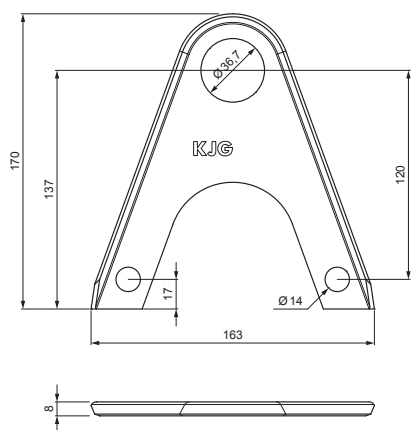

TECHNICKÝ LIST

NÁSTAVEC ZACHYTÁVAČE SNĚHU PRO FALZOVANOU KRYTINU

ZS-PZSF ND/2

DETAIL:

1. svorka zachytávače sněhu pro falzovanou krytinu
2. nástavec zachytávače sněhu pro falzovanou krytinu
3. rozrážeč ledu zachytávače sněhu pro falzovanou krytinu
4. trubka zachytávače sněhu pro falzovanou krytinu
5. PVC spojka trubky zachytávače sněhu
6. PVC krytka trubky zachytávače sněhu
7. PVC vymešovaci kroužek zachytávače sněhu

MOT Farba : Pozink lakovaný – Modrá tmavá – RAL 5010
Materiál: Hliník – Natur

INDEX	ZMĚNA	DATUM	PODPIS	KJG QUALITY	Scan code for 3D model	
ZN. MAT.	ROZM.-POLOT	POM. ZAŘ.	VYPR.			
PRESK.	TECHNOL.	TECHNOL.	STARÝ V.	Č. POZICE	Č. V.	
NÁZEV Nástavec zachytávače sněhu pro falzovanou krytinu				Počet listů	ZS-PZSF ND/2	List