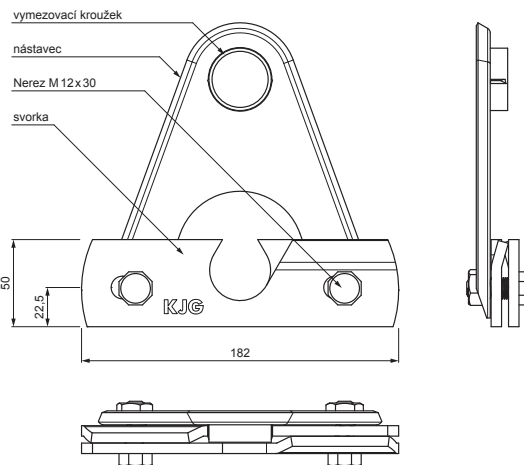

TECHNICKÝ LIST

NÁSTAVEC ZACHYTÁVAČE SNĚHU PRO FALZOVANOU KRYTINU

ZS-PZSF ND/2

DETAIL:

1. svorka zachytávače sněhu pro falzovanou krytinu
2. nástavec zachytávače sněhu pro falzovanou krytinu
3. rozrážeč ledu zachytávače sněhu pro falzovanou krytinu
4. trubka zachytávače sněhu pro falzovanou krytinu
5. PVC spojka trubky zachytávače sněhu
6. PVC krytka trubky zachytávače sněhu
7. PVC vymešovaci kroužek zachytávače sněhu

MOT Farba : Pozink lakovaný – Modrá tmavá – RAL 5010
Materiál: Hliník – Natur

INDEX	ZMĚNA	DATUM	PODPIS	KJG QUALITY	Scan code for 3D model	
ZN. MAT.	ROZM.-POLOT	POM. ZAŘ.	VYPR.			
PRESK.	TECHNOL.	TECHNOL.	STARÝ V.	Č. POZICE	Č. V.	
NÁZEV Nástavec zachytávače sněhu pro falzovanou krytinu				Počet listů	ZS-PZSF ND/2	List