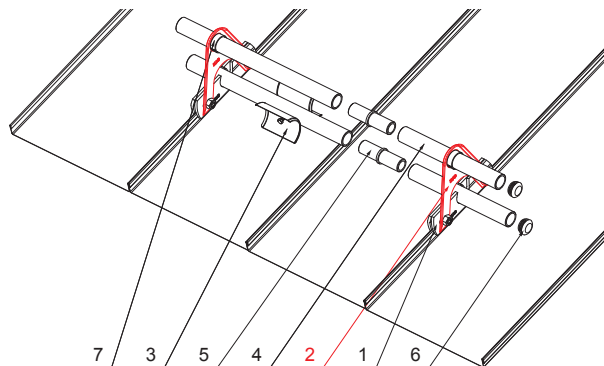

TECHNICKÝ LIST

NÁSTAVEC ZACHYTÁVAČE SNĚHU PRO FALZOVANOU KRYTINU

ZS-PZSF ND/2

DETAIL:

1. svorka zachytávače sněhu pro falzovanou krytinu
2. nástavec zachytávače sněhu pro falzovanou krytinu
3. rozrážeč ledu zachytávače sněhu pro falzovanou krytinu
4. trubka zachytávače sněhu pro falzovanou krytinu
5. PVC spojka trubky zachytávače sněhu
6. PVC krytka trubky zachytávače sněhu
7. PVC vymešovaci kroužek zachytávače sněhu

MOT Farba : Pozink lakovaný – Modrá tmavá – RAL 5010
Materiál: Hliník – Natur

INDEX	ZMĚNA	DATUM	PODPIS	KJG QUALITY	Scan code for 3D model	
ZN. MAT.	ROZM.-POLOT	POM. ZAŘ.	VYPR.			
PRESK.	TECHNOL.	TECHNOL.	STARÝ V.	Č. POZICE	Č. V.	
NÁZEV Nástavec zachytávače sněhu pro falzovanou krytinu				Počet listů	ZS-PZSF ND/2	List