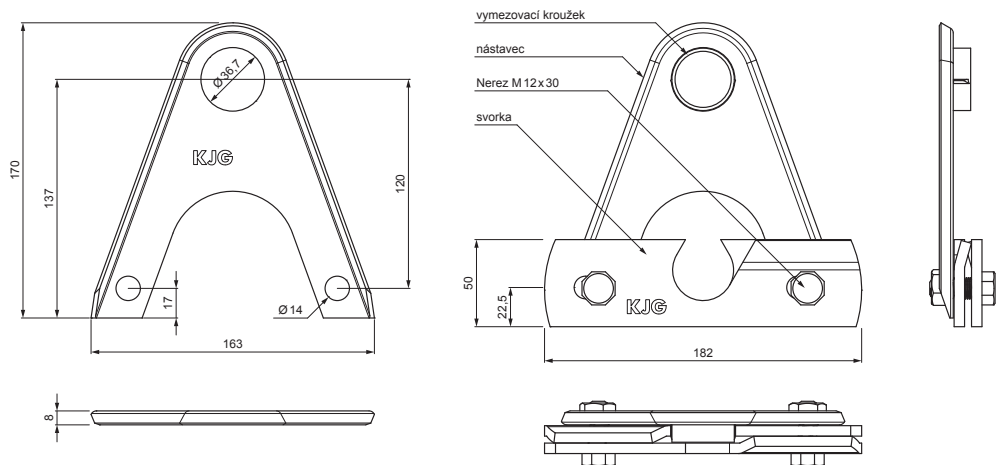

TECHNICKÝ LIST

NÁSTAVEC ZACHYTÁVAČE SNĚHU PRO FALZOVANOU KRYTINU

ZS-PZSF ND/2

DETAIL:

1. svorka zachytávače sněhu pro falzovanou krytinu
2. **nástavec zachytávače sněhu pro falzovanou krytinu**
3. rozrážeč ledu zachytávače sněhu pro falzovanou krytinu
4. trubka zachytávače sněhu pro falzovanou krytinu
5. PVC spojka trubky zachytávače sněhu
6. PVC krytka trubky zachytávače sněhu
7. PVC vymezovací kroužek zachytávače sněhu