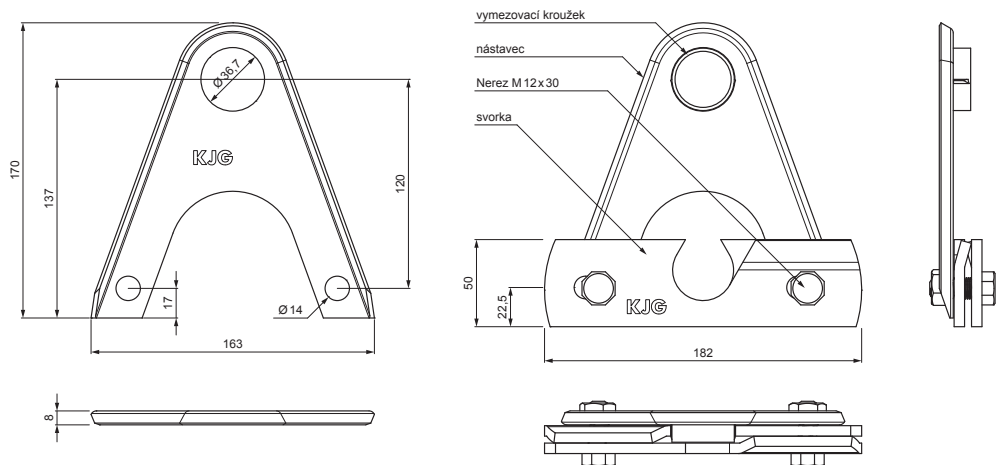

TECHNICKÝ LIST

NÁSTAVEC ZACHYTÁVAČE SNĚHU PRO FALZOVANOU KRYTINU

ZS-PZSF ND/2

DETAIL:

1. svorka zachytávače sněhu pro falzovanou krytinu
2. **nástavec zachytávače sněhu pro falzovanou krytinu**
3. rozrážeč ledu zachytávače sněhu pro falzovanou krytinu
4. trubka zachytávače sněhu pro falzovanou krytinu
5. PVC spojka trubky zachytávače sněhu
6. PVC krytka trubky zachytávače sněhu
7. PVC vymezovací kroužek zachytávače sněhu

MH Farba : Pozink lakovaný – Měděno hnědá – RAL 8004
Materiál: Hliník – Natur

INDEX	ZMĚNA	DATUM	PODPIS	KJG QUALITY®	Scan code for 3D model			
ZN. MAT.	ROZM.-POLOT	POM. ZAŘ.	VYPR.			T.O.	HMOTNOST kg	MER.
PRESK.	TECHNOL.	TECHNOL.	STARÝ V.	Č.V.	STN	TR.Č.	POZN.	Č.POZICE
NÁZEV	Nástavec zachytávače sněhu pro falzovanou krytinu			Č.V.	STARÝ V.	Č.V.	NÁZEV	
Počet listů					ZS-PZSF ND/2		List	