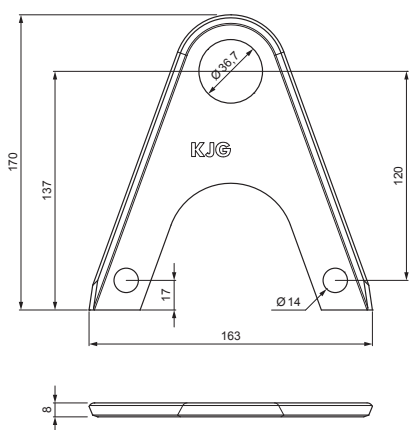

TECHNICKÝ LIST

NÁSTAVEC ZACHYTÁVAČE SNĚHU PRO FALZOVANOU KRYTINU ZS-NZSF ND/2

304 2B Nerez – AISI 304 2B – MATT

DETAIL:

1. svorka zachytávače sněhu pro falzovanou krytinu
2. nástavec zachytávače sněhu pro falzovanou krytinu
3. rozrážeč ledu zachytávače sněhu pro falzovanou krytinu
4. trubka zachytávače sněhu pro falzovanou krytinu
5. PVC spojka trubky zachytávače sněhu
6. PVC krytka trubky zachytávače sněhu
7. PVC vymešovaci kroužek zachytávače sněhu

INDEX	ZMĚNA	DATUM	PODPIS	 	
ZN. MAT.		T.O.			HMOTNOST kg
ROZM.-POLOT				STN	TR.Č.
POM. ZAŘ.		VYPR. Ing. Kluska M.		POZN.	Č.POZICE
PRESK.		TECHNOL.		STARÝ V.	Č.V.
NÁZEV Nástavec zachytávače sněhu pro falzovanou krytinu				Počet listů	ZS-NZSF ND/2 List