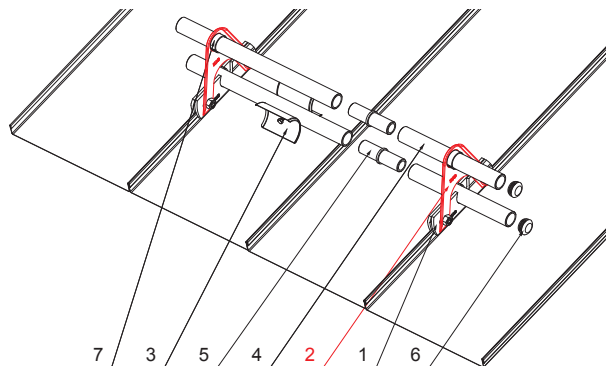

TECHNICKÝ LIST

NÁSTAVEC ZACHYTÁVAČE SNĚHU PRO FALZOVANOU KRYTINU ZS-NZSF ND/2

304 2B Nerez – AISI 304 2B – MATT

DETAIL:

1. svorka zachytávače sněhu pro falzovanou krytinu
2. nástavec zachytávače sněhu pro falzovanou krytinu
3. rozrážeč ledu zachytávače sněhu pro falzovanou krytinu
4. trubka zachytávače sněhu pro falzovanou krytinu
5. PVC spojka trubky zachytávače sněhu
6. PVC krytka trubky zachytávače sněhu
7. PVC vymešovaci kroužek zachytávače sněhu

INDEX	ZMĚNA	DATUM	PODPIS	 	
ZN. MAT.		T.O.			HMOTNOST kg
ROZM.-POLOT				STN	TR.Č.
POM. ZAŘ.		VYPR. Ing. Kluska M.		POZN.	Č.POZICE
PRESK.		TECHNOL.		STARÝ V.	Č.V.
NÁZEV Nástavec zachytávače sněhu pro falzovanou krytinu				Počet listů	ZS-NZSF ND/2 List 