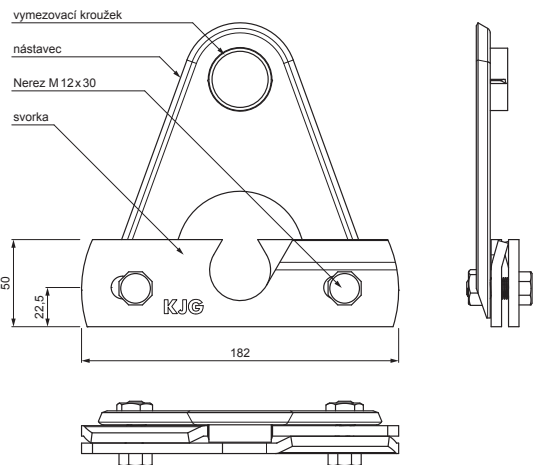

TECHNICKÝ LIST

NÁSTAVEC ZACHYTÁVAČE SNĚHU PRO FALZOVANOU KRYTINU ZS-NZSF ND/2

304 2B Nerez – AISI 304 2B – MATT

DETAIL:

1. svorka zachytávače sněhu pro falzovanou krytinu
2. nástavec zachytávače sněhu pro falzovanou krytinu
3. rozrážeč ledu zachytávače sněhu pro falzovanou krytinu
4. trubka zachytávače sněhu pro falzovanou krytinu
5. PVC spojka trubky zachytávače sněhu
6. PVC krytka trubky zachytávače sněhu
7. PVC vymešovaci kroužek zachytávače sněhu

INDEX	ZMĚNA	DATUM	PODPIS	 	
ZN. MAT.		T.O.			HMOTNOST kg
ROZM.-POLOT				STN	TR.Č.
POM. ZAŘ.		VYPR. Ing. Kluska M.		POZN.	Č.POZICE
PRESK.		TECHNOL.		STARÝ V.	Č.V.
NÁZEV Nástavec zachytávače sněhu pro falzovanou krytinu				Počet listů	ZS-NZSF ND/2 List