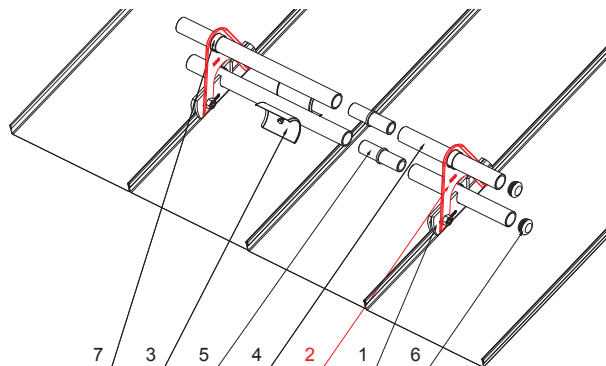

TECHNICKÝ LIST

NÁSTAVEC ZACHYTÁVAČE SNĚHU PRO FALZOVANOU KRYTINU ZS-NZSF ND/2

304 2B Nerez – AISI 304 2B – MATT

DETAIL:

1. svorka zachytávače sněhu pro falzovanou krytinu
2. **nástavec zachytávače sněhu pro falzovanou krytinu**
3. rozrážeč ledu zachytávače sněhu pro falzovanou krytinu
4. trubka zachytávače sněhu pro falzovanou krytinu
5. PVC spojka trubky zachytávače sněhu
6. PVC krytka trubky zachytávače sněhu
7. PVC vymezovací kroužek zachytávače sněhu

INDEX	ZMĚNA	DATUM	PODPIS	 	
ZN. MAT.		T.O.			HMOTNOST kg
ROZM.-POLOT				STN	TR.Č.
POM. ZAŘ.				POZN.	Č.POZICE
VYPR. Ing. Kluska M.				STARÝ V.	Č.V.
PRESK.					
TECHNOL.		TECHNOL.			
NÁZEV		Nástavec zachytávače sněhu pro falzovanou krytinu		ZS-NZSF ND/2	
				Počet listů	List 