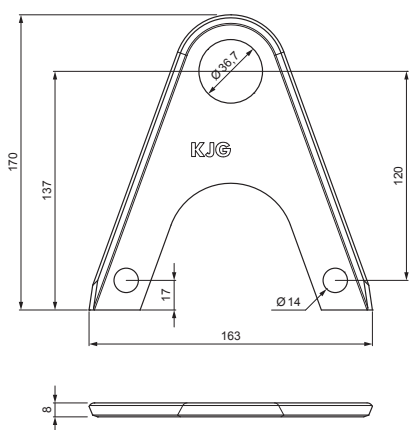

TECHNICKÝ LIST

NÁSTAVEC ZACHYTÁVAČE SNĚHU PRO FALZOVANOU KRYTINU ZS-NZSF ND/2

304 2B Nerez – AISI 304 2B – MATT

DETAIL:

1. svorka zachytávače sněhu pro falzovanou krytinu
2. nástavec zachytávače sněhu pro falzovanou krytinu
3. rozrážeč ledu zachytávače sněhu pro falzovanou krytinu
4. trubka zachytávače sněhu pro falzovanou krytinu
5. PVC spojka trubky zachytávače sněhu
6. PVC krytka trubky zachytávače sněhu
7. PVC vymešovaci kroužek zachytávače sněhu

INDEX	ZMĚNA	DATUM	PODPIS	 	
ZN. MAT.		T.O.			HMOTNOST kg
ROZM.-POLOT				STN	TR.Č.
POM. ZAŘ.		VYPR. Ing. Kluska M.		POZN.	Č.POZICE
PRESK.		TECHNOL.		STARÝ V.	Č.V.
NÁZEV Nástavec zachytávače sněhu pro falzovanou krytinu				Počet listů	ZS-NZSF ND/2 List 