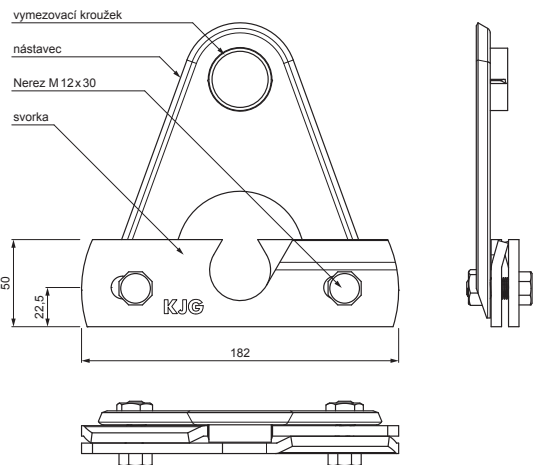

TECHNICKÝ LIST

NÁSTAVEC ZACHYTÁVAČE SNĚHU PRO FALZOVANOU KRYTINU ZS-NZSF ND/2

304 2B Nerez – AISI 304 2B – MATT

DETAIL:

1. svorka zachytávače sněhu pro falzovanou krytinu
2. nástavec zachytávače sněhu pro falzovanou krytinu
3. rozrážeč ledu zachytávače sněhu pro falzovanou krytinu
4. trubka zachytávače sněhu pro falzovanou krytinu
5. PVC spojka trubky zachytávače sněhu
6. PVC krytka trubky zachytávače sněhu
7. PVC vymešovaci kroužek zachytávače sněhu

INDEX	ZMĚNA	DATUM	PODPIS	 	
ZN. MAT.		T.O.			HMOTNOST kg
ROZM.-POLOT				STN	TR.Č.
POM. ZAŘ.		VYPR. Ing. Kluska M.		POZN.	Č.POZICE
PRESK.		TECHNOL.		STARÝ V.	Č.V.
NÁZEV Nástavec zachytávače sněhu pro falzovanou krytinu				Počet listů	ZS-NZSF ND/2 List 