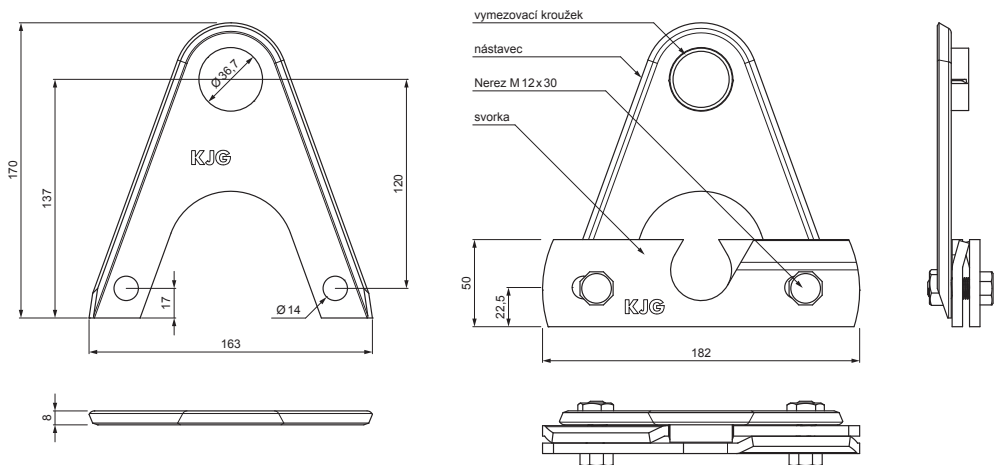

TECHNICKÝ LIST

NÁSTAVEC ZACHYTÁVAČE SNĚHU PRO FALZOVANOU KRYTINU ZS-NZSF ND/2

304 2B Nerez – AISI 304 2B – MATT

DETAIL:

1. svorka zachytávače sněhu pro falzovanou krytinu
2. **nástavec zachytávače sněhu pro falzovanou krytinu**
3. rozrážeč ledu zachytávače sněhu pro falzovanou krytinu
4. trubka zachytávače sněhu pro falzovanou krytinu
5. PVC spojka trubky zachytávače sněhu
6. PVC krytka trubky zachytávače sněhu
7. PVC vymezovací kroužek zachytávače sněhu

INDEX	ZMĚNA	DATUM	PODPIS	 	
ZN. MAT.		T.O.			HMOTNOST kg
ROZM.-POLOT				STN	TR.Č.
POM. ZAŘ.				POZN.	Č.POZICE
VYPR. Ing. Kluska M.				STARÝ V.	Č.V.
PRESK.					
TECHNOL.		TECHNOL.			
NÁZEV		Nástavec zachytávače sněhu pro falzovanou krytinu		ZS-NZSF ND/2	
				Počet listů	List 