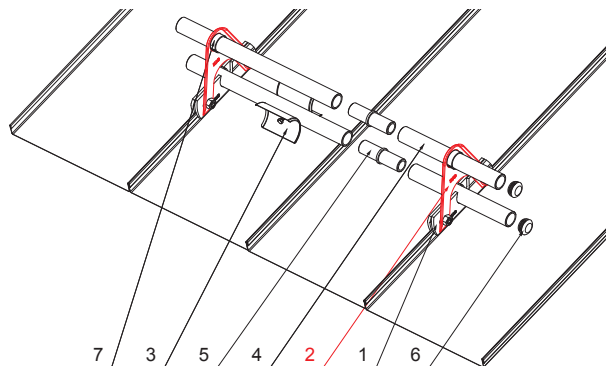

TECHNICKÝ LIST

NÁSTAVEC ZACHYTÁVAČE SNĚHU PRO FALZOVANOU KRYTINU ZS-NZSF ND/2

304 2B Nerez – AISI 304 2B – MATT

DETAIL:

1. svorka zachytávače sněhu pro falzovanou krytinu
2. nástavec zachytávače sněhu pro falzovanou krytinu
3. rozrážeč ledu zachytávače sněhu pro falzovanou krytinu
4. trubka zachytávače sněhu pro falzovanou krytinu
5. PVC spojka trubky zachytávače sněhu
6. PVC krytka trubky zachytávače sněhu
7. PVC vymešovaci kroužek zachytávače sněhu

INDEX	ZMĚNA	DATUM	PODPIS	 	
ZN. MAT.		T.O.			HMOTNOST kg
ROZM.-POLOT				STN	TR.Č.
POM. ZAŘ.		VYPR. Ing. Kluska M.		POZN.	Č.POZICE
PRESK.		TECHNOL.		STARÝ V.	Č.V.
NÁZEV Nástavec zachytávače sněhu pro falzovanou krytinu				Počet listů	ZS-NZSF ND/2 List