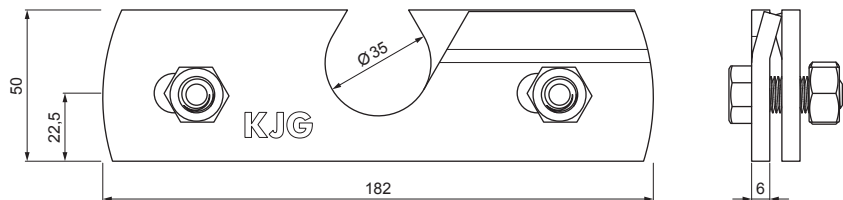

TECHNICKÝ LIST

SVORKA ZACHYTÁVAČE SNĚHU PRO FALZOVANOU KRYTINU ZS-NZSF 1/35

Nerez 6 HR skrutka M12 x 30
Nerez 6 HR matice M12

DETAIL:

1. svorka zachytávače sněhu pro falzovanou krytinu
2. rozrážeč ledu zachytávače sněhu pro falzovanou krytinu
3. trubka zachytávače sněhu pro falzovanou krytinu
4. PVC spojka trubky zachytávače sněhu
5. PVC krytka trubky zachytávače sněhu

304 2B Nerez – AISI 304 2B – MATT

INDEX	ZMĚNA	DATUM	PODPIS	 
ZN. MAT.		T.O.		
ROZM.-POLOT			MER.	
POM. ZAŘ.			STN	
VYPR. Ing. Kluska M.		POZN.		TR.Č.
PRESK.		STARÝ V.		Č.POZICE
TECHNOL.		TECHNOL.		Č.V.
NÁZEV Svorka zachytávače sněhu pro falzovanou krytinu			Počet listů	
			ZS-NZSF 1/35	
			List 	