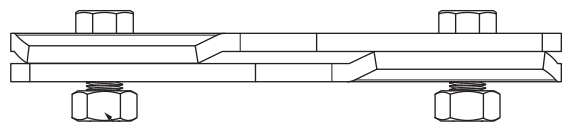

TECHNICKÝ LIST

SVORKA ZACHYTÁVAČE SNĚHU PRO FALZOVANOU KRYTINU ZS-NZSF 1/35

Nerez 6 HR skrutka M12x30
Nerez 6HR matice M12

DETAIL:

1. svorka zachytávače sněhu pro falzovanou krytinu
2. rozrážeč ledu zachytávače sněhu pro falzovanou krytinu
3. trubka zachytávače sněhu pro falzovanou krytinu
4. PVC spojka trubky zachytávače sněhu
5. PVC krytka trubky zachytávače sněhu

304 2B Nerez – AISI 304 2B – MATT

INDEX	ZMĚNA	DATUM	PODPIS	 	
ZN. MAT.			T.O.	HMOTNOST kg	MER.
ROZM.-POLOT					
POM. ZAŘ.				STN	TR.Č.
VYPR.	Ing. Kluska M.			POZN.	Č.POZICE
PRESK.					
TECHNOL.		TECHNOL.		STARÝ V.	Č.V.
NÁZEV				ZS-NZSF 1/35	
Svorka zachytávače sněhu pro falzovanou krytinu				Počet listů	List 