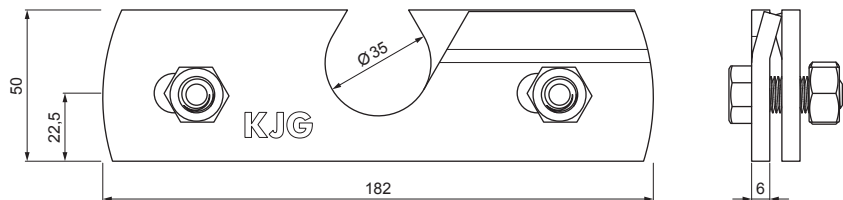

TECHNICKÝ LIST

SVORKA ZACHYTÁVAČE SNĚHU PRO FALZOVANOU KRYTINU ZS-NZSF 1/35

Nerez 6 HR skrutka M12x30
Nerez 6HR matice M12

DETAIL:

1. svorka zachytávače sněhu pro falzovanou krytinu
2. rozrážeč ledu zachytávače sněhu pro falzovanou krytinu
3. trubka zachytávače sněhu pro falzovanou krytinu
4. PVC spojka trubky zachytávače sněhu
5. PVC krytka trubky zachytávače sněhu

304 2B Nerez – AISI 304 2B – MATT

INDEX	ZMĚNA	DATUM	PODPIS	 	
ZN. MAT.			T.O.	HMOTNOST kg	MER.
ROZM.-POLOT					
POM. ZAŘ.				STN	TR.Č.
VYPR.	Ing. Kluska M.			POZN.	Č.POZICE
PRESK.					
TECHNOL.		TECHNOL.		STARÝ V.	Č.V.
NÁZEV				ZS-NZSF 1/35	
Svorka zachytávače sněhu pro falzovanou krytinu				Počet listů	List 