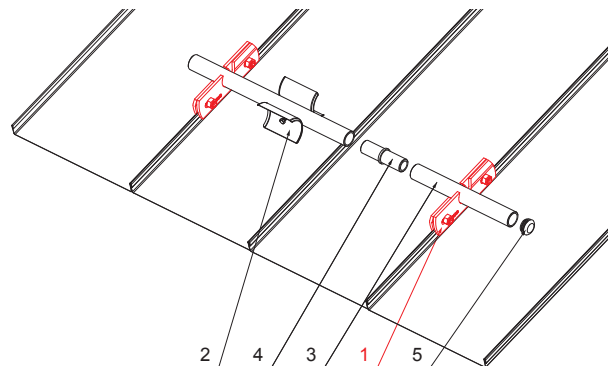

TECHNICKÝ LIST

SVORKA ZACHYTÁVAČE SNĚHU PRO FALZOVANOU KRYTINU ZS-NZSF 1/35

Nerez 6 HR skrutka M12 x 30
Nerez 6 HR matice M12

DETAIL:

1. svorka zachytávače sněhu pro falzovanou krytinu
2. rozrážeč ledu zachytávače sněhu pro falzovanou krytinu
3. trubka zachytávače sněhu pro falzovanou krytinu
4. PVC spojka trubky zachytávače sněhu
5. PVC krytka trubky zachytávače sněhu

304 2B Nerez – AISI 304 2B – MATT

INDEX	ZMĚNA	DATUM	PODPIS	 
ZN. MAT.		T.O.		
ROZM.-POLOT			MER.	
POM. ZAŘ.			STN	
VYPR. Ing. Kluska M.		POZN.		TR.Č.
PRESK.		STARÝ V.		Č.POZICE
TECHNOL.		TECHNOL.		Č.V.
NÁZEV Svorka zachytávače sněhu pro falzovanou krytinu			Počet listů	
			ZS-NZSF 1/35	
			List 	