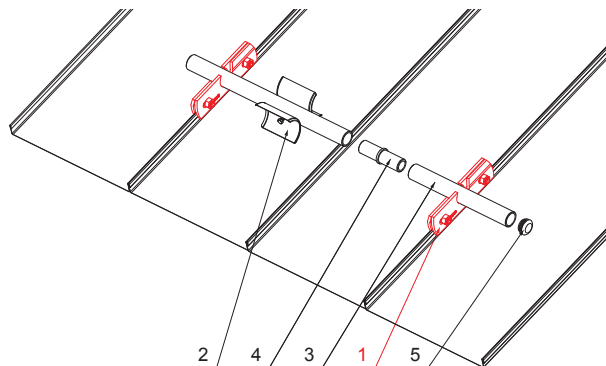

TECHNICKÝ LIST

SVORKA ZACHYTÁVAČE SNĚHU PRO FALZOVANOU KRYTINU ZS-NZSF 1/35

Nerez 6 HR skrutka M12x30
Nerez 6HR matice M12

DETAIL:

1. svorka zachytávače sněhu pro falzovanou krytinu
2. rozrážeč ledu zachytávače sněhu pro falzovanou krytinu
3. trubka zachytávače sněhu pro falzovanou krytinu
4. PVC spojka trubky zachytávače sněhu
5. PVC krytka trubky zachytávače sněhu

304 2B Nerez – AISI 304 2B – MATT

INDEX	ZMĚNA	DATUM	PODPIS	 	
ZN. MAT.			T.O.	HMOTNOST kg	MER.
ROZM.-POLOT					
POM. ZAŘ.				STN	TR.Č.
VYPR.	Ing. Kluska M.			POZN.	Č.POZICE
PRESK.					
TECHNOL.		TECHNOL.		STARÝ V.	Č.V.
NÁZEV				ZS-NZSF 1/35	
Svorka zachytávače sněhu pro falzovanou krytinu				Počet listů	List 