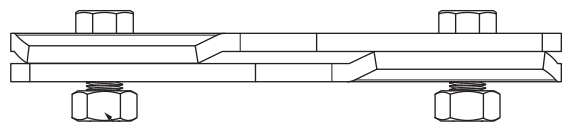

TECHNICKÝ LIST

SVORKA ZACHYTÁVAČE SNĚHU PRO FALZOVANOU KRYTINU ZS-NZSF 1/35

Nerez 6 HR skrutka M12 x 30
Nerez 6 HR matice M12

DETAIL:

1. svorka zachytávače sněhu pro falzovanou krytinu
2. rozrážeč ledu zachytávače sněhu pro falzovanou krytinu
3. trubka zachytávače sněhu pro falzovanou krytinu
4. PVC spojka trubky zachytávače sněhu
5. PVC krytka trubky zachytávače sněhu

304 2B Nerez – AISI 304 2B – MATT

INDEX	ZMĚNA	DATUM	PODPIS	 
ZN. MAT.		T.O.		
ROZM.-POLOT			MER.	
POM. ZAŘ.			STN	
VYPR. Ing. Kluska M.		POZN.		TR.Č.
PRESK.		STARÝ V.		Č.POZICE
TECHNOL.		TECHNOL.		Č.V.
NÁZEV Svorka zachytávače sněhu pro falzovanou krytinu			Počet listů	
			ZS-NZSF 1/35	
			List 	