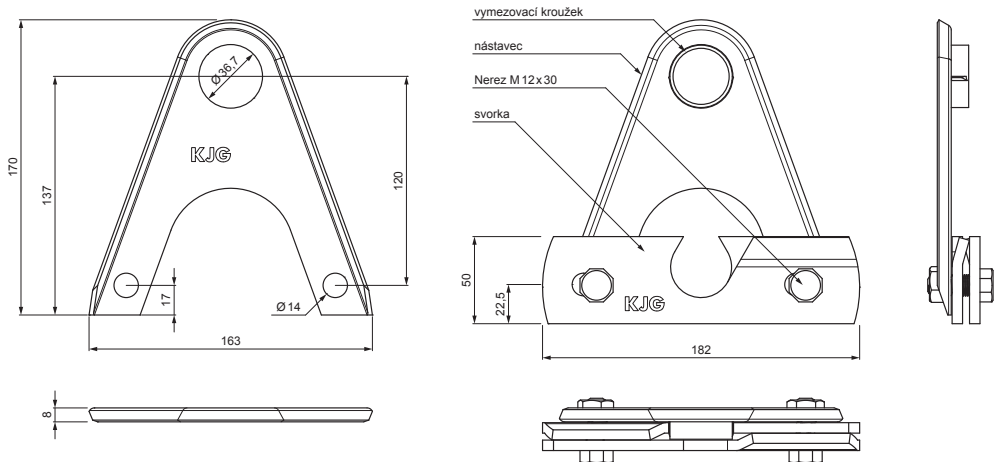

TECHNICKÝ LIST

NÁSTAVEC ZACHYTÁVAČE SNĚHU PRO FALZOVANOU KRYTINU ZS-MZSF ND/2

- DETAIL:**
1. svorka zachytávače sněhu pro falzovanou krytinu
 2. **nástavec zachytávače sněhu pro falzovanou krytinu**
 3. rozrážeč ledu zachytávače sněhu pro falzovanou krytinu
 4. trubka zachytávače sněhu pro falzovanou krytinu
 5. PVC spojka trubky zachytávače sněhu
 6. PVC krytka trubky zachytávače sněhu
 7. PVC vymezovací kroužek zachytávače sněhu

M Měď – Natur

INDEX	ZMĚNA	DATUM	PODPIS		
ZN. MAT.		T.O.	HMOTNOST kg		
ROZM.-POLOT			STN		TR.Č.
POM. ZAŘ.		VYPR. Ing. Kluska M.		POZN.	Č.POZICE
PRESK.		TECHNOL.		STARÝ V.	Č.V.
NÁZEV Nástavec zachytávače sněhu pro falzovanou krytinu				Počet listů	ZS-MZSF ND/2 List