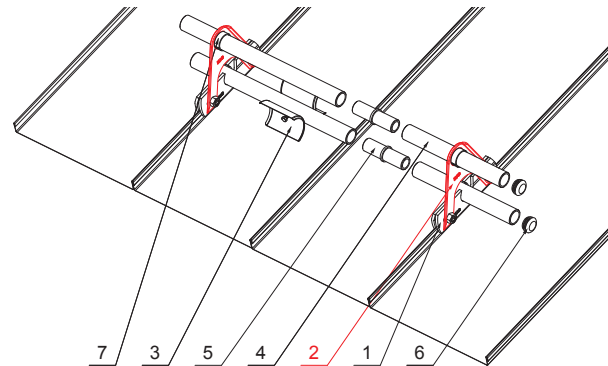

TECHNICKÝ LIST

NÁSTAVEC ZACHYTÁVAČE SNĚHU PRO FALZOVANOU KRYTINU ZS-MZSF ND/2

- DETAIL:**
1. svorka zachytávače sněhu pro falzovanou krytinu
 2. **nástavec zachytávače sněhu pro falzovanou krytinu**
 3. rozrážeč ledu zachytávače sněhu pro falzovanou krytinu
 4. trubka zachytávače sněhu pro falzovanou krytinu
 5. PVC spojka trubky zachytávače sněhu
 6. PVC krytka trubky zachytávače sněhu
 7. PVC vymezovací kroužek zachytávače sněhu

M Měď – Natur

INDEX	ZMĚNA	DATUM	PODPIS		
ZN. MAT.		T.O.	HMOTNOST kg		
ROZM.-POLOT			STN		TR.Č.
POM. ZAŘ.		VYPR. Ing. Kluska M.		POZN.	Č.POZICE
PRESK.		TECHNOL.		STARÝ V.	Č.V.
NÁZEV Nástavec zachytávače sněhu pro falzovanou krytinu				Počet listů	ZS-MZSF ND/2 List