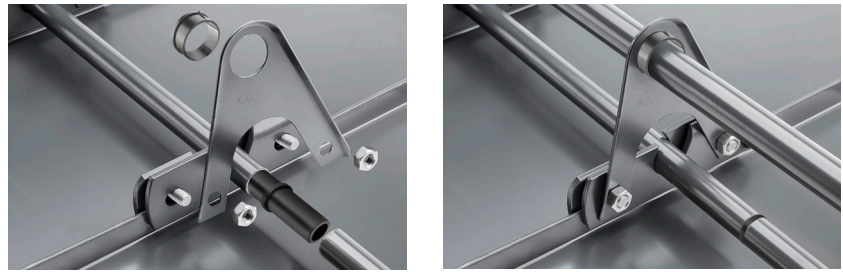

TECHNICKÝ LIST

NÁSTAVEC ZACHYTÁVAČE SNĚHU PRO FALZOVANOU KRYTINU ZS-MZSF ND/2

- DETAIL:**
1. svorka zachytávače sněhu pro falzovanou krytinu
 2. **nástavec zachytávače sněhu pro falzovanou krytinu**
 3. rozrážeč ledu zachytávače sněhu pro falzovanou krytinu
 4. trubka zachytávače sněhu pro falzovanou krytinu
 5. PVC spojka trubky zachytávače sněhu
 6. PVC krytka trubky zachytávače sněhu
 7. PVC vymezovací kroužek zachytávače sněhu

M Měď – Natur

INDEX	ZMĚNA	DATUM	PODPIS		
ZN. MAT.		T.O.	HMOTNOST kg		
ROZM.-POLOT			STN		TR.Č.
POM. ZAŘ.		VYPR. Ing. Kluska M.		POZN.	Č.POZICE
PRESK.		TECHNOL.		STARÝ V.	Č.V.
NÁZEV Nástavec zachytávače sněhu pro falzovanou krytinu				Počet listů	ZS-MZSF ND/2 List