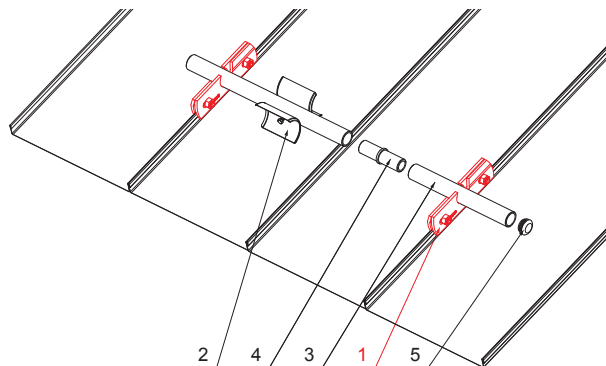

TECHNICKÝ LIST

SVORKA ZACHYTÁVAČE SNĚHU PRO FALZOVANOU KRYTINU ZS-NZSF 1/35

Nerez 6 HR skrutka M12 x 30
Nerez 6 HR matice M12

DETAIL:

1. svorka zachytávače sněhu pro falzovanou krytinu
2. rozrážeč ledu zachytávače sněhu pro falzovanou krytinu
3. trubka zachytávače sněhu pro falzovanou krytinu
4. PVC spojka trubky zachytávače sněhu
5. PVC krytka trubky zachytávače sněhu

M Měď – Natur

INDEX	ZMĚNA	DATUM	PODPIS	KJG QUALITY®	Scan code for 3D model
ZN. MAT.	ROZM.-POLOT	T.O.	HMOTNOST kg		
POM. ZAŘ.	VYPR. Ing. Kluska M.	POZN.	STN	TR.Č.	Č.POZICE
PRESK.	TECHNOL.	TECHNOL.	STARÝ V.	Č.V.	
NÁZEV	Svorka zachytávače sněhu pro falzovanou krytinu			Počet listů	ZS-MZSF 1/35 List