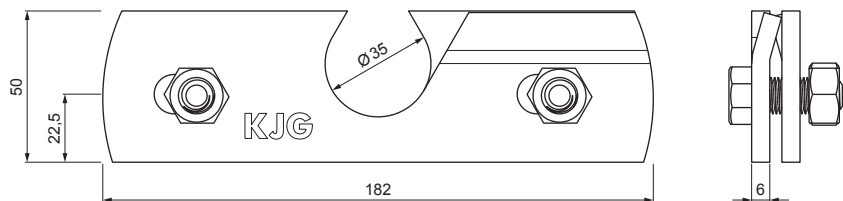

TECHNICKÝ LIST

SVORKA ZACHYTÁVAČE SNĚHU PRO FALZOVANOU KRYTINU ZS-NZSF 1/35

Nerez 6 HR skrutka M12 x 30
Nerez 6 HR matice M12

DETAIL:

1. svorka zachytávače sněhu pro falzovanou krytinu
2. rozrážeč ledu zachytávače sněhu pro falzovanou krytinu
3. trubka zachytávače sněhu pro falzovanou krytinu
4. PVC spojka trubky zachytávače sněhu
5. PVC krytka trubky zachytávače sněhu

M Měď – Natur

INDEX	ZMĚNA	DATUM	PODPIS	KJG QUALITY®	Scan code for 3D model
ZN. MAT.	ROZM.-POLOT	T.O.	HMOTNOST kg		
POM. ZAŘ.	VYPR. Ing. Kluska M.	POZN.	STN	TR.Č.	Č.POZICE
PRESK.	TECHNOL.	TECHNOL.	STARÝ V.	Č.V.	
NÁZEV	Svorka zachytávače sněhu pro falzovanou krytinu			Počet listů	ZS-MZSF 1/35 List