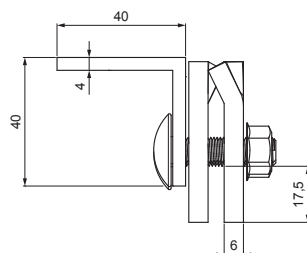

TECHNICKÝ LIST

DRŽÁK FALZ KRYTINY PRO SOLÁRNÍ PANEL

FALZ-WDS 40/40

W Hliník – Natur

DETAIL:
1. držák FALZ krytiny pro solární panel

DETAIL:
1. držák FALZ krytiny pro solární panel
2. solární panel

INDEX	ZMĚNA	DATUM	PODPIS	 
ZN. MAT.		T.O.		
ROZM.-POLOT			MER.	
POM. ZAŘ.			STN	
VYPR.	Ing. Kluska M.	POZN.		TR.Č.
PRESK.		STARÝ V.		Č.POZICE
TECHNOL.		TECHNOL.		Č.V.
NÁZEV			Počet listů	
Držák FALZ krytiny pro solární panel			FALZ-WDS 40/40	
			List 	

Vytvořeno: 04.06.2026 14:30:01

Technické změny vyhrazeny

TECHNICKÝ LIST

DRŽÁK FALZ KRYTINY PRO SOLÁRNÍ PANEL

FALZ-WDS 60/40

W Hliník – Natur

DETAIL:

1. držák FALZ krytiny pro solární panel

DETAIL:

1. držák FALZ krytiny pro solární panel
2. solární panel

INDEX	ZMĚNA	DATUM	PODPIS	 
ZN. MAT.			T.O.	
ROZM.-POLOT				MER.
POM. ZAŘ.				STN
VYPR. Ing. Kluska M.				TR.Č.
PRESK.				POZN.
TECHNOL.			TECHNOL.	Č.POZICE
NÁZEV			STARÝ V.	Č.V.
Držák FALZ krytiny pro solární panel			Počet listů	FALZ-WDS 60/40
				List 