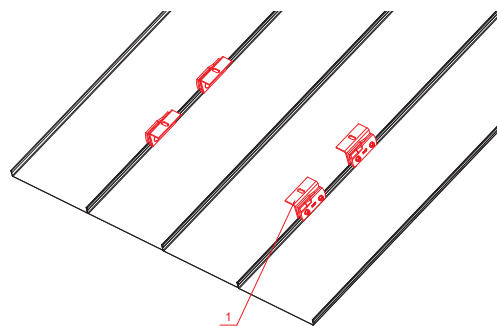

Vytvořeno: 04.06.2026 14:30:01

Technické změny vyhrazeny

TECHNICKÝ LIST

DRŽÁK FALZ KRYTINY PRO SOLÁRNÍ PANEL

FALZ-WDS 100/40

W Hliník – Natur

DETAIL:
1. držák FALZ krytiny pro solární panel

DETAIL:
1. držák FALZ krytiny pro solární panel
2. solární panel

INDEX	ZMĚNA	DATUM	PODPIS	 
ZN. MAT.			T.O.	
ROZM.-POLOT				MER.
POM. ZAŘ.				STN
VYPR. Ing. Kluska M.				TR.Č.
PRESK.				POZN.
TECHNOL.			TECHNOL.	Č.POZICE
NÁZEV			STARÝ V.	Č.V.
Držák FALZ krytiny pro solární panel			Počet listů	FALZ-WDS 100/40
				List