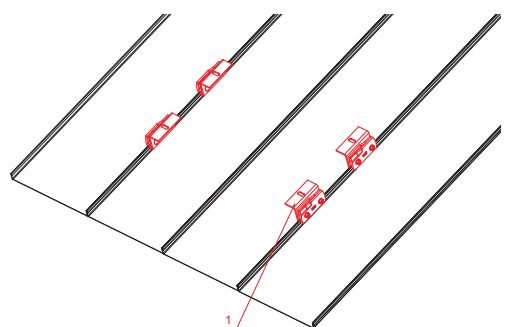

TECHNICKÝ LIST

DRŽÁK FALZ KRYTINY PRO SOLÁRNÍ PANEL

FALZ-WDS 40/40

W Hliník – Natur

DETAIL:
1. držák FALZ krytiny pro solární panel

DETAIL:
1. držák FALZ krytiny pro solární panel
2. solární panel

INDEX	ZMĚNA	DATUM	PODPIS	 
ZN. MAT.		T.O.		
ROZM.-POLOT			MER.	
POM. ZAŘ.			STN	
VYPR.	Ing. Kluska M.	POZN.		TR.Č.
PRESK.		STARÝ V.		Č.POZICE
TECHNOL.		TECHNOL.		Č.V.
NÁZEV			Počet listů	
Držák FALZ krytiny pro solární panel			FALZ-WDS 40/40	
			List 	

Vytvořeno: 04.06.2026 14:30:01

Technické změny vyhrazeny

TECHNICKÝ LIST

DRŽÁK FALZ KRYTINY PRO SOLÁRNÍ PANEL

FALZ-WDS 60/40

W Hliník – Natur

DETAIL:

1. držák FALZ krytiny pro solární panel

DETAIL:

1. držák FALZ krytiny pro solární panel
2. solární panel

INDEX	ZMĚNA	DATUM	PODPIS	 
ZN. MAT.			T.O.	
ROZM.-POLOT				MER.
POM. ZAŘ.				STN
VYPR. Ing. Kluska M.				TR.Č.
PRESK.				POZN.
TECHNOL.			TECHNOL.	Č.POZICE
NÁZEV			STARÝ V.	Č.V.
Držák FALZ krytiny pro solární panel			Počet listů	FALZ-WDS 60/40
				List 