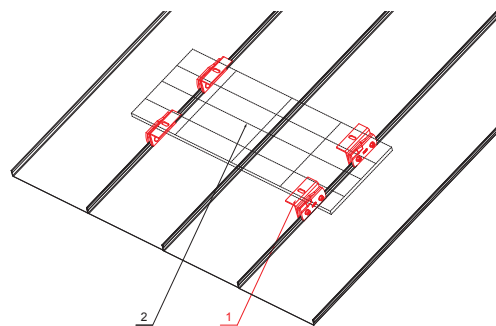

DETAIL:

1. držák FALZ krytiny pro solární panel
2. solární panel

INDEX	ZMĚNA	DATUM	PODPIS	 
ZN. MAT.			T.O.	
ROZM.-POLOT				MER.
POM. ZAŘ.				STN
VYPR. Ing. Kluska M.				TR.Č.
PRESK.				POZN.
TECHNOL.			TECHNOL.	Č.POZICE
NÁZEV			STARÝ V.	Č.V.
Držák FALZ krytiny pro solární panel			Počet listů	FALZ-WDS 60/40
				List 

Vytvořeno: 04.06.2026 14:30:01

Technické změny vyhrazeny

TECHNICKÝ LIST

DRŽÁK FALZ KRYTINY PRO SOLÁRNÍ PANEL

FALZ-WDS 100/40

W Hliník – Natur

DETAIL:
1. držák FALZ krytiny pro solární panel

DETAIL:
1. držák FALZ krytiny pro solární panel
2. solární panel

INDEX	ZMĚNA	DATUM	PODPIS	 
ZN. MAT.			T.O.	
ROZM.-POLOT				MER.
POM. ZAŘ.				STN
VYPR. Ing. Kluska M.				TR.Č.
PRESK.				POZN.
TECHNOL.			TECHNOL.	Č.POZICE
NÁZEV			STARÝ V.	Č.V.
Držák FALZ krytiny pro solární panel			Počet listů	FALZ-WDS 100/40
				List