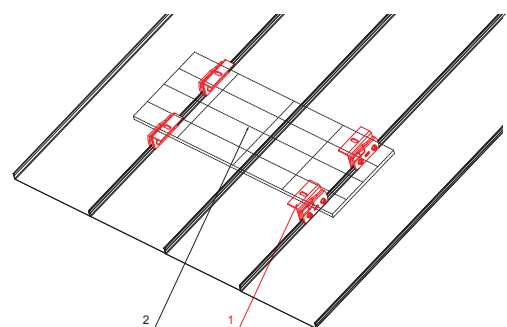

TECHNICKÝ LIST

DRŽÁK FALZ KRYTINY PRO SOLÁRNÍ PANEL

FALZ-WDS 40/40

W Hliník – Natur

DETAIL:
1. držák FALZ krytiny pro solární panel

DETAIL:
1. držák FALZ krytiny pro solární panel
2. solární panel

INDEX	ZMĚNA	DATUM	PODPIS	 
ZN. MAT.		T.O.		
ROZM.-POLOT			MER.	
POM. ZAŘ.			STN	
VYPR.	Ing. Kluska M.	POZN.		TR.Č.
PRESK.		STARÝ V.		Č.POZICE
TECHNOL.		TECHNOL.		Č.V.
NÁZEV			Počet listů	
Držák FALZ krytiny pro solární panel			FALZ-WDS 40/40	
			List 	

Vytvořeno: 04.06.2026 14:30:01

Technické změny vyhrazeny

TECHNICKÝ LIST

DRŽÁK FALZ KRYTINY PRO SOLÁRNÍ PANEL

FALZ-WDS 60/40

W Hliník – Natur

DETAIL:

1. držák FALZ krytiny pro solární panel

DETAIL:

1. držák FALZ krytiny pro solární panel
2. solární panel

INDEX	ZMĚNA	DATUM	PODPIS	 
ZN. MAT.			T.O.	
ROZM.-POLOT				MER.
POM. ZAŘ.				STN
VYPR. Ing. Kluska M.				TR.Č.
PRESK.				POZN.
TECHNOL.			TECHNOL.	Č.POZICE
NÁZEV			STARÝ V.	Č.V.
Držák FALZ krytiny pro solární panel			Počet listů	FALZ-WDS 60/40
				List 