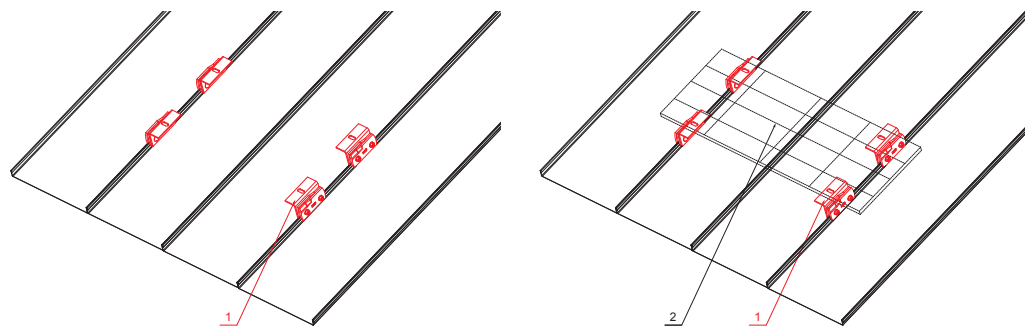

TECHNICKÝ LIST

DRŽÁK FALZ KRYTINY PRO SOLÁRNÍ PANEL

FALZ-WDS 40/40

W Hliník – Natur

DETAIL:
1. držák FALZ krytiny pro solární panel

DETAIL:
1. držák FALZ krytiny pro solární panel
2. solární panel

INDEX	ZMĚNA	DATUM	PODPIS	 
ZN. MAT.		T.O.		
ROZM.-POLOT			MER.	
POM. ZAŘ.			STN	
VYPR.	Ing. Kluska M.	POZN.		TR.Č.
PRESK.		STARÝ V.		Č.POZICE
TECHNOL.		TECHNOL.		Č.V.
NÁZEV			Počet listů	
Držák FALZ krytiny pro solární panel			FALZ-WDS 40/40	
			List 	

Vytvořeno: 04.06.2026 14:30:01

Technické změny vyhrazeny

TECHNICKÝ LIST

DRŽÁK FALZ KRYTINY PRO SOLÁRNÍ PANEL

FALZ-WDS 60/40

W Hliník – Natur

DETAIL:

1. držák FALZ krytiny pro solární panel

DETAIL:

1. držák FALZ krytiny pro solární panel
2. solární panel

INDEX	ZMĚNA	DATUM	PODPIS	 
ZN. MAT.			T.O.	
ROZM.-POLOT				MER.
POM. ZAŘ.				STN
VYPR. Ing. Kluska M.				TR.Č.
PRESK.				POZN.
TECHNOL.			TECHNOL.	Č.POZICE
NÁZEV			STARÝ V.	Č.V.
Držák FALZ krytiny pro solární panel			Počet listů	FALZ-WDS 60/40
				List 