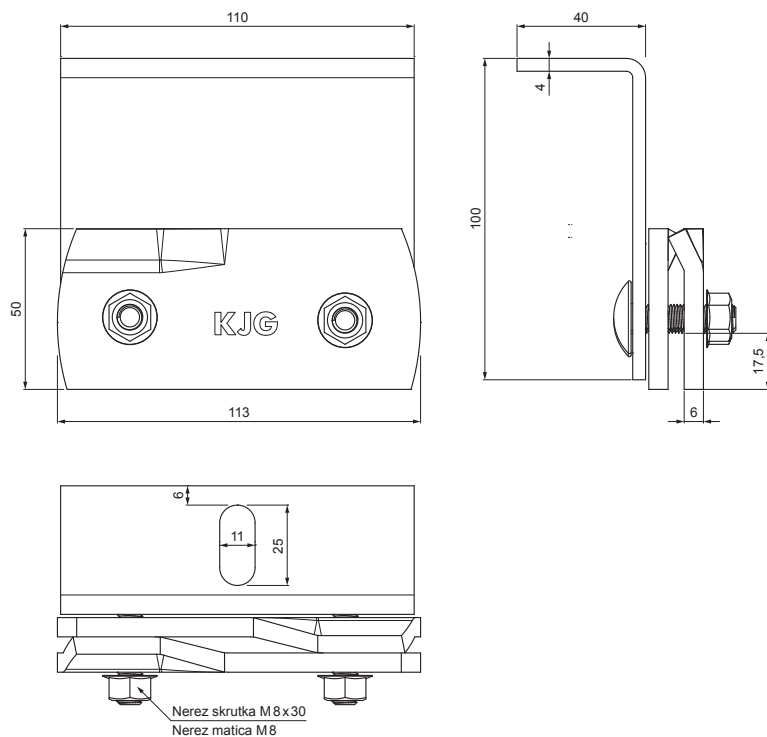

TECHNICKÝ LIST

DRŽÁK FALZ KRYTINY PRO SOLÁRNÍ PANEL

FALZ-WDS 100/40

W Hliník – Natur