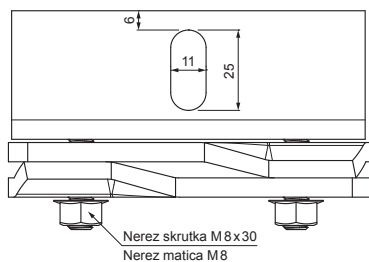

TECHNICKÝ LIST

DRŽÁK FALZ KRYTINY PRO SOLÁRNÍ PANEL

FALZ-WDS 40/40

W Hliník – Natur

DETAIL:
1. držák FALZ krytiny pro solární panel

DETAIL:
1. držák FALZ krytiny pro solární panel
2. solární panel

INDEX	ZMĚNA	DATUM	PODPIS	 
ZN. MAT.		T.O.		
ROZM.-POLOT			MER.	
POM. ZAŘ.			STN	
VYPR.	Ing. Kluska M.	POZN.		TR.Č.
PRESK.		STARÝ V.		Č.POZICE
TECHNOL.		TECHNOL.		Č.V.
NÁZEV			Počet listů	
Držák FALZ krytiny pro solární panel			FALZ-WDS 40/40	
			List 	

DETAIL:

1. držák FALZ krytiny pro solární panel
2. solární panel

INDEX	ZMĚNA	DATUM	PODPIS	 
ZN. MAT.			T.O.	
ROZM.-POLOT				MER.
POM. ZAŘ.				STN
VYPR. Ing. Kluska M.				TR.Č.
PRESK.				POZN.
TECHNOL.			TECHNOL.	Č.POZICE
NÁZEV			STARÝ V.	Č.V.
Držák FALZ krytiny pro solární panel			Počet listů	FALZ-WDS 60/40
				List 