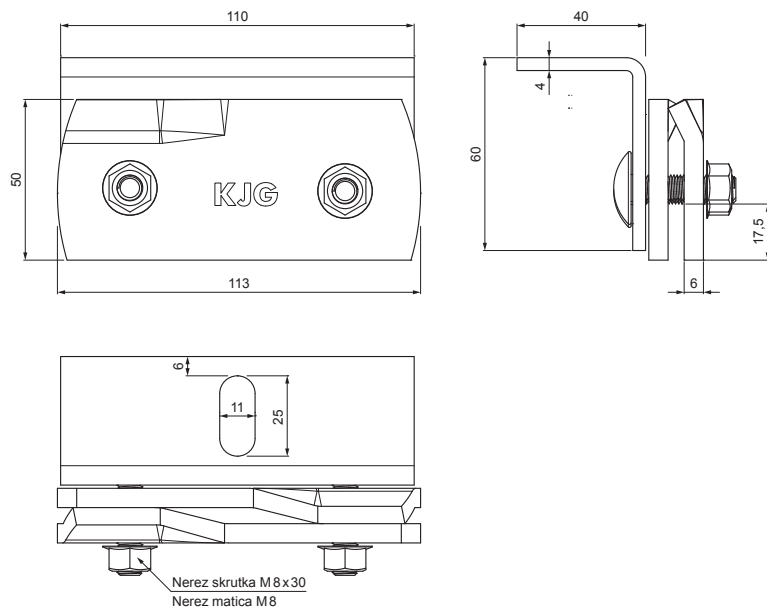

TECHNICKÝ LIST

DRŽÁK FALZ KRYTINY PRO SOLÁRNÍ PANEL

FALZ-WDS 40/40

W Hliník – Natur

DETAIL:
1. držák FALZ krytiny pro solární panel

DETAIL:
1. držák FALZ krytiny pro solární panel
2. solární panel

INDEX	ZMĚNA	DATUM	PODPIS	 
ZN. MAT.		T.O.		
ROZM.-POLOT			MER.	
POM. ZAŘ.			STN	
VYPR.	Ing. Kluska M.	POZN.		TR.Č.
PRESK.		STARÝ V.		Č.POZICE
TECHNOL.		TECHNOL.		Č.V.
NÁZEV			Počet listů	
Držák FALZ krytiny pro solární panel			FALZ-WDS 40/40	
			List 	

Vytvořeno: 04.06.2026 14:30:01

Technické změny vyhrazeny

TECHNICKÝ LIST

DRŽÁK FALZ KRYTINY PRO SOLÁRNÍ PANEL

FALZ-WDS 60/40

W Hliník – Natur

DETAIL:

1. držák FALZ krytiny pro solární panel

DETAIL:

1. držák FALZ krytiny pro solární panel
2. solární panel

INDEX	ZMĚNA	DATUM	PODPIS	 
ZN. MAT.			T.O.	
ROZM.-POLOT				MER.
POM. ZAŘ.				STN
VYPR. Ing. Kluska M.				TR.Č.
PRESK.				POZN.
TECHNOL.			TECHNOL.	Č.POZICE
NÁZEV			STARÝ V.	Č.V.
Držák FALZ krytiny pro solární panel			Počet listů	FALZ-WDS 60/40
				List 