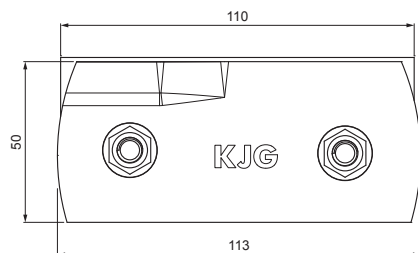

TECHNICKÝ LIST

DRŽÁK FALZ KRYTINY PRO SOLÁRNÍ PANEL

FALZ-WDS 40/40

W Hliník – Natur

DETAIL:
1. držák FALZ krytiny pro solární panel

DETAIL:
1. držák FALZ krytiny pro solární panel
2. solární panel

INDEX	ZMĚNA	DATUM	PODPIS	 
ZN. MAT.		T.O.		
ROZM.-POLOT			MER.	
POM. ZAŘ.			STN	
VYPR.	Ing. Kluska M.	POZN.		TR.Č.
PRESK.		STARÝ V.		Č.POZICE
TECHNOL.		TECHNOL.		Č.V.
NÁZEV			Počet listů	
Držák FALZ krytiny pro solární panel			FALZ-WDS 40/40	
			List 	

DETAIL:

1. držák FALZ krytiny pro solární panel
2. solární panel

INDEX	ZMĚNA	DATUM	PODPIS	 
ZN. MAT.			T.O.	
ROZM.-POLOT				MER.
POM. ZAŘ.				STN
VYPR. Ing. Kluska M.				TR.Č.
PRESK.				POZN.
TECHNOL.			TECHNOL.	Č.POZICE
NÁZEV			STARÝ V.	Č.V.
Držák FALZ krytiny pro solární panel			Počet listů	FALZ-WDS 60/40
				List 