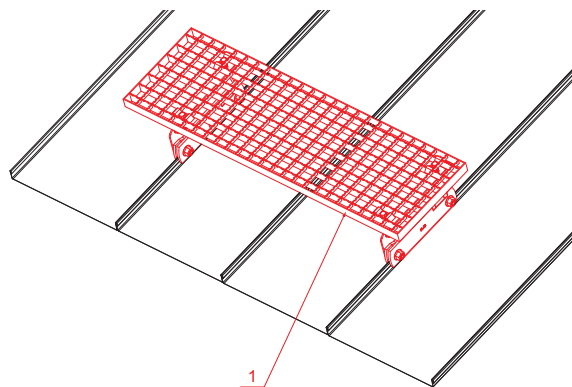

# NÁSTŘEŠNÍ SCHOD – SET 800x250

# FALZ-WDACH

**BALENÍ – SET:**

- pozink nástřešní schod 800x250 – 1 ks
- hliníkový držák nástřešního schodu – 2 ks
- nerez 6 HR skrutka M12x35 – 4 ks
- nerez 6 HR Euro matice M12 – 4 ks
- nerez 6 HR skrutka M8x20 – 6 ks
- nerez 6 HR Euro matice M8 – 6 ks
- pozink spona na nástřešní schod – 4 ks
- nerez 6 HR skrutka M8x40 – 4 ks
- nerez 6 HR matice M8 – 4 ks

**DETAIL:**

1. nástřešní schod – set 800x250

**W** Hliník – Natur

INDEX	ZMĚNA	DATUM	PODPIS		
ZN. MAT.	ROZM.–POLOT	T.O.	HMOTNOST kg		
POM. ZAŘ.	VYPR.	Ing. Kluska M.	POZN.	STN	TR.Č.
PRESK.	TECHNOL.	TECHNOL.	STARÝ V.	Č.POZICE	Č.V.
NÁZEV	Nástřešní schod set 800 x 250			Počet listů	FALZ-WDACH List