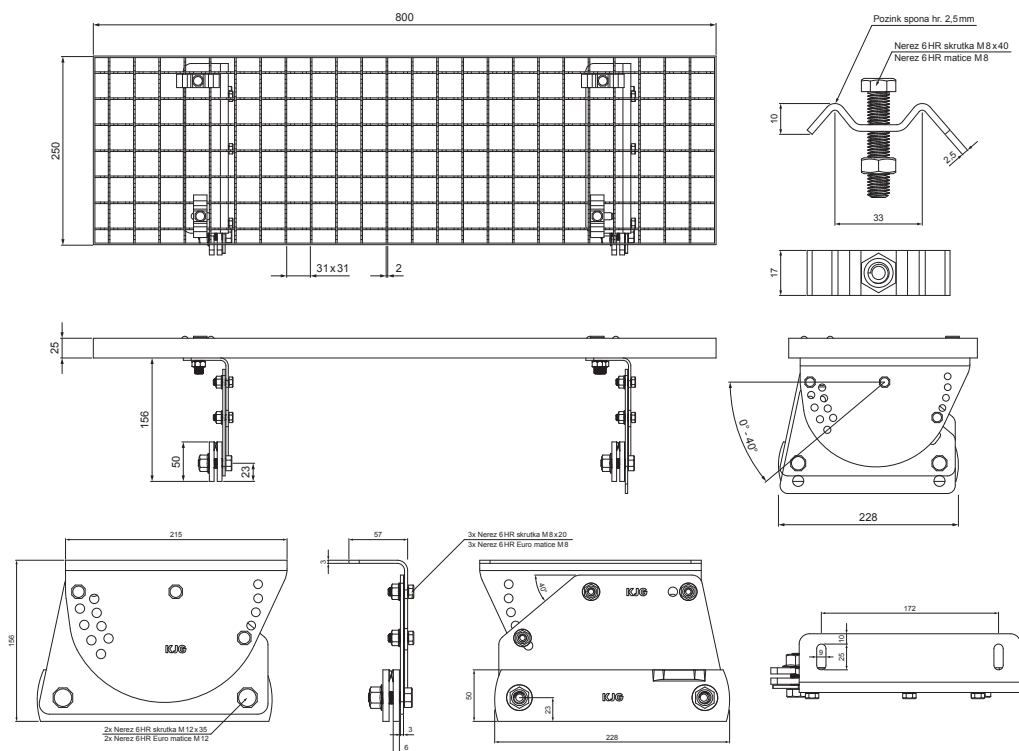

TECHNICKÝ LIST

NÁSTŘEŠNÍ SCHOD – SET 800x250

FALZ-WDACH

BALENÍ – SET:

- pozink nástřešní schod 800x250 – 1 ks
- hliníkový držák nástřešního schodu – 2 ks
- nerez 6 HR skrutka M12x35 – 4 ks
- nerez 6 HR Euro matice M12 – 4 ks
- nerez 6 HR skrutka M8x20 – 6 ks
- nerez 6 HR Euro matice M8 – 6 ks
- pozink spona na nástřešní schod – 4 ks
- nerez 6 HR skrutka M8x40 – 4 ks
- nerez 6 HR matice M8 – 4 ks

DETAIL:

1. nástřešní schod – set 800x250

W Hliník – Natur

INDEX	ZMĚNA	DATUM	PODPIS		
ZN. MAT.	ROZM.–POLOT	T.O.	HMOTNOST kg		
POM. ZAŘ.	VYPR. Ing. Kluska M.	POZN.	STN	TR.Č.	
PRESK.	TECHNOL.	STARÝ V.	Č.POZICE		
NÁZEV	Nástřešní schod set 800 x 250	Č.V.	Počet listů	FALZ-WDACH	List