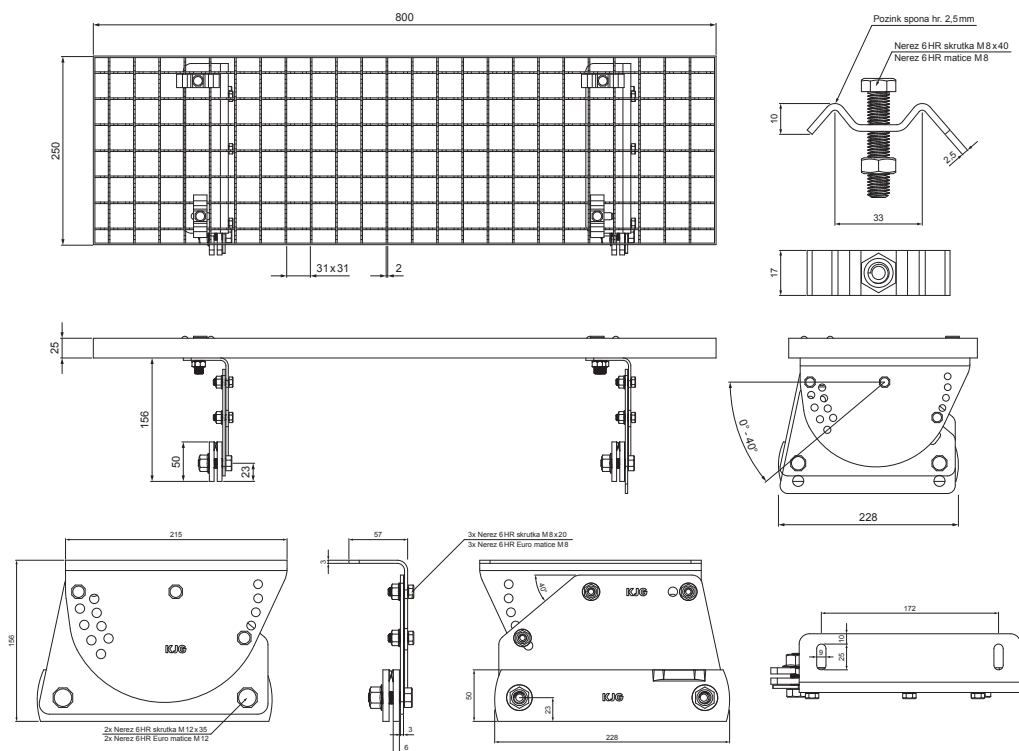

TECHNICKÝ LIST

NÁSTŘEŠNÍ SCHOD – SET 800x250

FALZ-WDACH

BALENÍ – SET:

- pozink nástřešní schod 800x250 – 1 ks
- hliníkový držák nástřešního schodu – 2 ks
- nerez 6 HR skrutka M12x35 – 4 ks
- nerez 6 HR Euro matice M12 – 4 ks
- nerez 6 HR skrutka M8x20 – 6 ks
- nerez 6 HR Euro matice M8 – 6 ks
- pozink spona na nástřešní schod – 4 ks
- nerez 6 HR skrutka M8x40 – 4 ks
- nerez 6 HR matice M8 – 4 ks