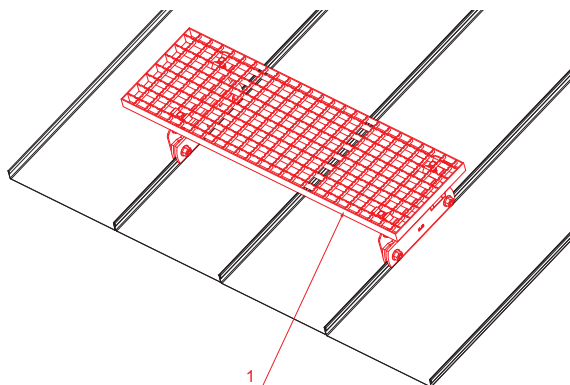

TECHNICKÝ LIST

NÁSTŘEŠNÍ SCHOD – SET 800x250

FALZ-WDACH

BALENÍ – SET:

- pozink nástřešní schod 800x250 – 1 ks
- hliníkový držák nástřešního schodu – 2 ks
- nerez 6 HR skrutka M12x35 – 4 ks
- nerez 6 HR Euro matice M12 – 4 ks
- nerez 6 HR skrutka M8x20 – 6 ks
- nerez 6 HR Euro matice M8 – 6 ks
- pozink spona na nástřešní schod – 4 ks
- nerez 6 HR skrutka M8x40 – 4 ks
- nerez 6 HR matice M8 – 4 ks

DETAIL:

1. nástřešní schod – set 800x250

W Hliník – Natur

INDEX	ZMĚNA	DATUM	PODPIS		
ZN. MAT.	ROZM.–POLOT	T.O.	HMOTNOST kg		
POM. ZAŘ.	VYPR. Ing. Kluska M.	POZN.	STN	TR.Č.	
PRESK.	TECHNOL.	STARÝ V.	Č.POZICE		
NÁZEV	Nástřešní schod set 800 x 250	Č.V.	Počet listů	FALZ-WDACH	List